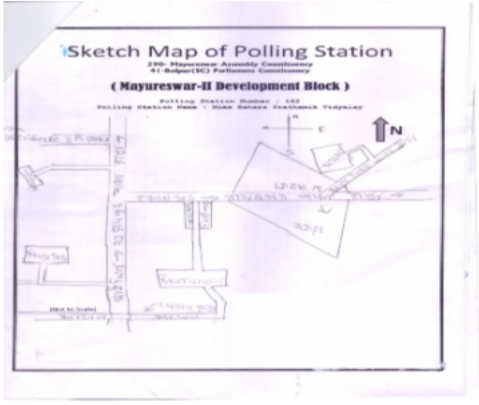

Nazri Naksha