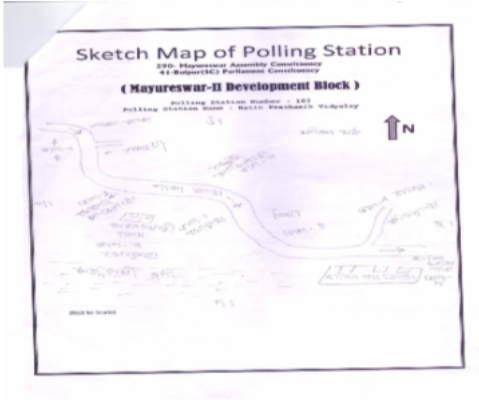

নির্বাচক তালিকা 2026 S25 পশ্চিমবঙ্গ

বিধানসভা নির্বাচনক্ষেত্রের নং, নাম ও সংরক্ষণের স্থিতি : 290 - ময়ূরেশ্বর (সাধারণ)		অংশ নং : 183			
বিধানসভা নির্বাচনক্ষেত্রটি যে লোকসভা নির্বাচনক্ষেত্রের / ক্ষেত্রসমূহের অন্তর্ভুক্ত তার নং, নাম ও সংরক্ষণ স্থিতি : 41 - বোলপুর (তপশীলি জাতি)					
1. সংশোধনের পূর্ণ বিবরণ					
সংশোধনের বৎসর :	2026	নির্বাচক তালিকার পরিচিতি :			
ভিত্তি তারিখ :	01-01-2026	বিশেষ নিবিড় সংশোধনী ২০২৬-এর চূড়ান্ত ভোটার তালিকা			
সংশোধনের প্রকৃতি :	বিশেষ নিবিড় সংশোধনী 2026				
প্রকাশনার তারিখ :	28-02-2026				
2. অংশ ও নির্বাচনী এলাকার পূর্ণ বিবরণ :					
অংশের ভাগ নং ও নাম :					
1-গ্রাম-ঘোড়দহ	প্রধান শহর/গ্রাম		: ঘোড়দহ		
2-গ্রাম-ঘোড়দহ মাঝিপাড়া	ওয়ার্ড		:		
3-গ্রাম-ঘোড়দহ	থানা		: ময়ূরেশ্বর		
4-গ্রাম-হাতিন	গ্রাম পঞ্চগায়েত		: কুণ্ডলা		
5-গ্রাম-হাতিন মাঝিপাড়া	ব্লক		: ময়ূরেশ্বর-2		
6-গ্রাম-বেলুটি	মহকুমা		: রামপুরহাট		
7-বৈপুর	জেলা		: বীরভূম		
	পিন		: 731234		
3. ভোট গ্রহন কেন্দ্রের পূর্ণ বিবরণ :					
ভোট গ্রহন কেন্দ্রের নং, নাম :		ভোট গ্রহন কেন্দ্রের শ্রেণী :		গ্রামীণ	
183 - হাতিন প্রাথমিক বিদ্যালয়		এই অংশে সহায়ক ভোটগ্রহন কেন্দ্রের সংখ্যা		0	
ভোট গ্রহন কেন্দ্রের ঠিকানা :		:			
হাতিন প্রাথমিক বিদ্যালয়, -, হাতিন					
4. নির্বাচকের সংখ্যা :					
প্রথম ক্রমিক নং	শেষ ক্রমিক নং	মোট সংখ্যা			
		পুরুষ	মহিলা	তৃতীয় লিঙ্গ	মোট
1	1114	558	556	0	1114

নির্বাচক নিবন্ধন আধিকারিকের স্বাক্ষর

Nazri Naksha

Google Map View

Polling Station Building Front View

Polling Station Front View

Cad View

Key MAP View

বিধানসভা নির্বাচনক্ষেত্রের নং, নাম : 290-ময়ূরেশ্বর
ভাগ নং, নাম : 1-গ্রাম-ঘোড়দহ