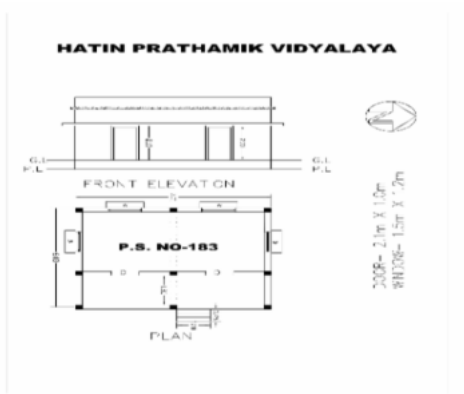

নির্বাচক নিবন্ধন আধিকারিকের স্বাক্ষর

Nazri Naksha

Google Map View

Polling Station Building Front View

Polling Station Front View

Cad View

Key MAP View

বিধানসভা নির্বাচনক্ষেত্রের নং, নাম : 290-ময়ূরেশ্বর
ভাগ নং, নাম : 1-গ্রাম-ঘোড়দহ