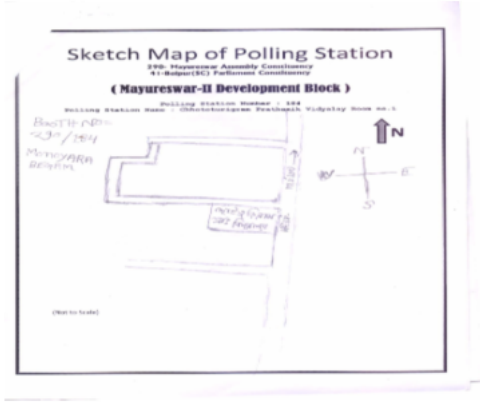

Nazri Naksha