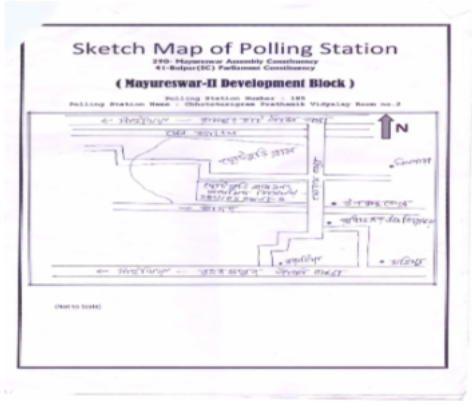

Nazri Naksha