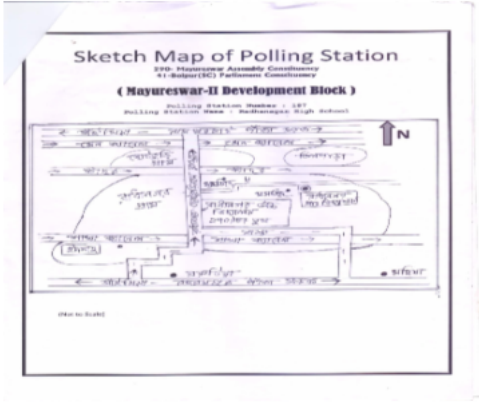

নির্বাচক নিবন্ধন আধিকারিকের স্বাক্ষর

Nazri Naksha

Google Map View

Polling Station Building Front View

Polling Station Front View

Cad View

Key MAP View

বিধানসভা নির্বাচনক্ষেত্রের নং, নাম : 290-ময়ূরেশ্বর
ভাগ নং, নাম : 1-গ্রাম-রাধানগর,