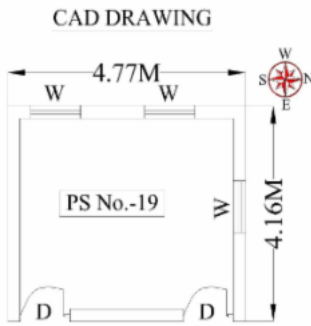

নির্বাচক নিবন্ধন আধিকারিকের স্বাক্ষর

Nazri Naksha

Google Map View

Polling Station Building Front View

Polling Station Front View

Cad View

Key MAP View

1 নাম : কৃষ্ণা মণ্ডল স্বামীর নাম: কৃষ্ণকান্ত মণ্ডল বাড়ির নং : n0061 বয়স : 48 লিঙ্গ : মহিলা	RSR1097625 ফটো উপলব্ধ	2 নাম : বিশ্বজিৎ রায়চৌধুরী পিতার নাম: শীতল প্রসাদ রায়চৌধুরী বাড়ির নং : n0060 বয়স : 55 লিঙ্গ : পুরুষ	WB/42/291/597331 ফটো উপলব্ধ	3 নাম : মৌসুমী রায়চৌধুরী স্বামীর নাম: বিশ্বজিৎ রায়চৌধুরী বাড়ির নং : n0059 বয়স : 43 লিঙ্গ : মহিলা	CBF2635357 ফটো উপলব্ধ
4 নাম : দুর্গা অধিকারী (চক্রবর্তী) স্বামীর নাম: হিরু চক্রবর্তী বাড়ির নং : n0058 বয়স : 54 লিঙ্গ : মহিলা	RSR0068171 ফটো উপলব্ধ	5 নাম : দেবনাথ চক্রবর্তী পিতার নাম: হিরু চক্রবর্তী বাড়ির নং : এন0058 বয়স : 23 লিঙ্গ : পুরুষ	RSR2106649 ফটো উপলব্ধ	6 নাম : অমিত ওঝা পিতার নাম: অশোক ওঝা বাড়ির নং : এন0112 বয়স : 26 লিঙ্গ : পুরুষ	RSR1871888 ফটো উপলব্ধ
7 নাম : কনিকা লেট কোনাই স্বামীর নাম: রাহুল কোনাই বাড়ির নং : N005 বয়স : 24 লিঙ্গ : মহিলা	RSR2014876 ফটো উপলব্ধ	8 নাম : মেঘনাথ ঘোষ পিতার নাম: তরুন ঘোষ বাড়ির নং : এন086 বয়স : 25 লিঙ্গ : পুরুষ	RSR1871904 ফটো উপলব্ধ	9 নাম : তরুন ঘোষ পিতার নাম: ফটিক ঘোষ বাড়ির নং : n0186 বয়স : 56 লিঙ্গ : পুরুষ	WB/42/291/591185 ফটো উপলব্ধ
10 নাম : মনিকা ঘোষ স্বামীর নাম: তরুন ঘোষ বাড়ির নং : n0187 বয়স : 50 লিঙ্গ : মহিলা	WB/42/291/591184 ফটো উপলব্ধ	11 নাম : মৈত্রী ঘোষ পিতার নাম: তাপস ঘোষ বাড়ির নং : n0284 বয়স : 26 লিঙ্গ : মহিলা	RSR1852664 ফটো উপলব্ধ	12 নাম : লোকনাথ ঘোষ পিতার নাম: তরুন ঘোষ বাড়ির নং : n0244 বয়স : 27 লিঙ্গ : পুরুষ	RSR1749654 ফটো উপলব্ধ
13 নাম : শীলা রাণী ঘোষাল স্বামীর নাম: পরেশনাথ ঘোষাল বাড়ির নং : n0246 বয়স : 46 লিঙ্গ : মহিলা	RSR1749670 ফটো উপলব্ধ	14 নাম : সোমনাথ ঘোষাল পিতার নাম: অরুণ কুমার ঘোষাল বাড়ির নং : n0242 বয়স : 59 লিঙ্গ : পুরুষ	RSR1749639 ফটো উপলব্ধ	15 নাম : লক্ষ্মীরাণী ঘোষাল স্বামীর নাম: অরুণ কুমার ঘোষাল বাড়ির নং : n0250 বয়স : 83 লিঙ্গ : মহিলা	RSR1749712 ফটো উপলব্ধ
16 নাম : অসীম কুমার ঘোষাল পিতার নাম: অরুণ কুমার ঘোষাল বাড়ির নং : n0251 বয়স : 62 লিঙ্গ : পুরুষ	RSR1749720 ফটো উপলব্ধ	17 নাম : পরেশনাথ ঘোষাল পিতার নাম: অরুণ কুমার ঘোষাল বাড়ির নং : n0252 বয়স : 59 লিঙ্গ : পুরুষ	RSR1749738 ফটো উপলব্ধ	18 নাম : অর্জিৎ ঘোষাল পিতার নাম: পরেশনাথ ঘোষাল বাড়ির নং : n0254 বয়স : 29 লিঙ্গ : পুরুষ	RSR1749753 ফটো উপলব্ধ
19 নাম : সুজাতা চক্রবর্তী স্বামীর নাম: বুদ্ধদেব চক্রবর্তী বাড়ির নং : n0036 বয়স : 50 লিঙ্গ : মহিলা	CBF1772326 ফটো উপলব্ধ	20 নাম : উষা চক্রবর্তী পিতার নাম: কার্তিক চক্রবর্তী বাড়ির নং : n0036 বয়স : 44 লিঙ্গ : মহিলা	CBF2632495 ফটো উপলব্ধ	21 নাম : বুদ্ধদেব চক্রবর্তী পিতার নাম: কার্তিক চক্রবর্তী বাড়ির নং : n0036 বয়স : 57 লিঙ্গ : পুরুষ	WB/42/291/594122 ফটো উপলব্ধ
22 নাম : নারায়ণী চক্রবর্তী স্বামীর নাম: কার্তিক চক্রবর্তী বাড়ির নং : n0036 বয়স : 76 লিঙ্গ : মহিলা	WB/42/291/594548 ফটো উপলব্ধ	23 নাম : ঋতুপর্ণা চ্যাটার্জী পিতার নাম: অক্ষয় বরন চ্যাটার্জী বাড়ির নং : n0255 বয়স : 27 লিঙ্গ : মহিলা	RSR1749761 ফটো উপলব্ধ	24 নাম : চৈতালী চ্যাটার্জী স্বামীর নাম: পুষ্পেন চ্যাটার্জী বাড়ির নং : এন0125 বয়স : 28 লিঙ্গ : মহিলা	RSR1861343 ফটো উপলব্ধ
25 নাম : জ্যোতির্ময় চ্যাটার্জী পিতার নাম: ব্রজেন ময় চ্যাটার্জী বাড়ির নং : এন0081 বয়স : 21 লিঙ্গ : পুরুষ	RSR2263291 ফটো উপলব্ধ	26 নাম : লক্ষ্মীনারায়ণ চৌধুরী পিতার নাম: রবীন্দ্রনাথ চৌধুরী বাড়ির নং : n0219 বয়স : 68 লিঙ্গ : পুরুষ	CBF2814267 ফটো উপলব্ধ	27 নাম : অনিমেঘ চৌধুরী পিতার নাম: অশোক চৌধুরী বাড়ির নং : n0249 বয়স : 27 লিঙ্গ : পুরুষ	RSR1749704 ফটো উপলব্ধ
28 নাম : গীতা চৌধুরী স্বামীর নাম: লক্ষী নারায়ন চৌধুরী বাড়ির নং : n0222 বয়স : 54 লিঙ্গ : মহিলা	WB/42/291/570282 ফটো উপলব্ধ	29 নাম : অনুপম চৌধুরী পিতার নাম: লক্ষীনারায়ন চৌধুরী বাড়ির নং : n0214 বয়স : 33 লিঙ্গ : পুরুষ	RSR1612860 ফটো উপলব্ধ	30 নাম : চায়না চৌধুরী পিতার নাম: দুর্দীপ চৌধুরী বাড়ির নং : n0067 বয়স : 61 লিঙ্গ : মহিলা	RSR1344993 ফটো উপলব্ধ