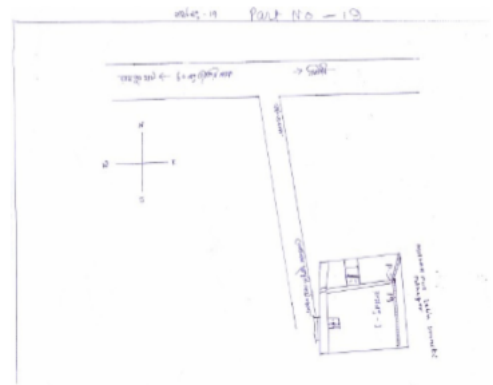

নির্বাচক নিবন্ধন আধিকারিকের স্বাক্ষর

Nazri Naksha

Google Map View

Polling Station Building Front View

Polling Station Front View

Cad View

Key MAP View

1 নাম : কৃষ্ণা মণ্ডল স্বামীর নাম: কৃষ্ণকান্ত মণ্ডল বাড়ির নং : n0061 বয়স : 48 লিঙ্গ : মহিলা	RSR1097625 ফটো উপলব্ধ	2 নাম : বিশ্বজিৎ রায়চৌধুরী পিতার নাম: শীতল প্রসাদ রায়চৌধুরী বাড়ির নং : n0060 বয়স : 55 লিঙ্গ : পুরুষ	WB/42/291/597331 ফটো উপলব্ধ	3 নাম : মৌসুমী রায়চৌধুরী স্বামীর নাম: বিশ্বজিৎ রায়চৌধুরী বাড়ির নং : n0059 বয়স : 43 লিঙ্গ : মহিলা	CBF2635357 ফটো উপলব্ধ
4 নাম : দুর্গা অধিকারী (চক্রবর্তী) স্বামীর নাম: হিরু চক্রবর্তী বাড়ির নং : n0058 বয়স : 54 লিঙ্গ : মহিলা	RSR0068171 ফটো উপলব্ধ	5 নাম : দেবনাথ চক্রবর্তী পিতার নাম: হিরু চক্রবর্তী বাড়ির নং : এন0058 বয়স : 23 লিঙ্গ : পুরুষ	RSR2106649 ফটো উপলব্ধ	6 নাম : অমিত ওঝা পিতার নাম: অশোক ওঝা বাড়ির নং : এন0112 বয়স : 26 লিঙ্গ : পুরুষ	RSR1871888 ফটো উপলব্ধ
7 নাম : কনিকা লেট কোনাই স্বামীর নাম: রাহুল কোনাই বাড়ির নং : N005 বয়স : 24 লিঙ্গ : মহিলা	RSR2014876 ফটো উপলব্ধ	8 নাম : মেঘনাথ ঘোষ পিতার নাম: তরুন ঘোষ বাড়ির নং : এন086 বয়স : 25 লিঙ্গ : পুরুষ	RSR1871904 ফটো উপলব্ধ	9 নাম : তরুন ঘোষ পিতার নাম: ফটিক ঘোষ বাড়ির নং : n0186 বয়স : 56 লিঙ্গ : পুরুষ	WB/42/291/591185 ফটো উপলব্ধ
10 নাম : মনিকা ঘোষ স্বামীর নাম: তরুন ঘোষ বাড়ির নং : n0187 বয়স : 50 লিঙ্গ : মহিলা	WB/42/291/591184 ফটো উপলব্ধ	11 নাম : মৈত্রী ঘোষ পিতার নাম: তাপস ঘোষ বাড়ির নং : n0284 বয়স : 26 লিঙ্গ : মহিলা	RSR1852664 ফটো উপলব্ধ	12 নাম : লোকনাথ ঘোষ পিতার নাম: তরুন ঘোষ বাড়ির নং : n0244 বয়স : 27 লিঙ্গ : পুরুষ	RSR1749654 ফটো উপলব্ধ
13 নাম : শীলা রাণী ঘোষাল স্বামীর নাম: পরেশনাথ ঘোষাল বাড়ির নং : n0246 বয়স : 46 লিঙ্গ : মহিলা	RSR1749670 ফটো উপলব্ধ	14 নাম : সোমনাথ ঘোষাল পিতার নাম: অরুণ কুমার ঘোষাল বাড়ির নং : n0242 বয়স : 59 লিঙ্গ : পুরুষ	RSR1749639 ফটো উপলব্ধ	15 নাম : লক্ষ্মীরাণী ঘোষাল স্বামীর নাম: অরুণ কুমার ঘোষাল বাড়ির নং : n0250 বয়স : 83 লিঙ্গ : মহিলা	RSR1749712 ফটো উপলব্ধ
16 নাম : অসীম কুমার ঘোষাল পিতার নাম: অরুণ কুমার ঘোষাল বাড়ির নং : n0251 বয়স : 62 লিঙ্গ : পুরুষ	RSR1749720 ফটো উপলব্ধ	17 নাম : পরেশনাথ ঘোষাল পিতার নাম: অরুণ কুমার ঘোষাল বাড়ির নং : n0252 বয়স : 59 লিঙ্গ : পুরুষ	RSR1749738 ফটো উপলব্ধ	18 নাম : অর্জিৎ ঘোষাল পিতার নাম: পরেশনাথ ঘোষাল বাড়ির নং : n0254 বয়স : 29 লিঙ্গ : পুরুষ	RSR1749753 ফটো উপলব্ধ
19 নাম : সুজাতা চক্রবর্তী স্বামীর নাম: বুদ্ধদেব চক্রবর্তী বাড়ির নং : n0036 বয়স : 50 লিঙ্গ : মহিলা	CBF1772326 ফটো উপলব্ধ	20 নাম : উষা চক্রবর্তী পিতার নাম: কার্তিক চক্রবর্তী বাড়ির নং : n0036 বয়স : 44 লিঙ্গ : মহিলা	CBF2632495 ফটো উপলব্ধ	21 নাম : বুদ্ধদেব চক্রবর্তী পিতার নাম: কার্তিক চক্রবর্তী বাড়ির নং : n0036 বয়স : 57 লিঙ্গ : পুরুষ	WB/42/291/594122 ফটো উপলব্ধ
22 নাম : নারায়ণী চক্রবর্তী স্বামীর নাম: কার্তিক চক্রবর্তী বাড়ির নং : n0036 বয়স : 76 লিঙ্গ : মহিলা	WB/42/291/594548 ফটো উপলব্ধ	23 নাম : ঋতুপর্ণা চ্যাটার্জী পিতার নাম: অক্ষয় বরন চ্যাটার্জী বাড়ির নং : n0255 বয়স : 27 লিঙ্গ : মহিলা	RSR1749761 ফটো উপলব্ধ	24 নাম : চৈতালী চ্যাটার্জী স্বামীর নাম: পুষ্পেন চ্যাটার্জী বাড়ির নং : এন0125 বয়স : 28 লিঙ্গ : মহিলা	RSR1861343 ফটো উপলব্ধ
25 নাম : জ্যোতির্ময় চ্যাটার্জী পিতার নাম: ব্রজেন ময় চ্যাটার্জী বাড়ির নং : এন0081 বয়স : 21 লিঙ্গ : পুরুষ	RSR2263291 ফটো উপলব্ধ	26 নাম : লক্ষ্মীনারায়ণ চৌধুরী পিতার নাম: রবীন্দ্রনাথ চৌধুরী বাড়ির নং : n0219 বয়স : 68 লিঙ্গ : পুরুষ	CBF2814267 ফটো উপলব্ধ	27 নাম : অনিমেঘ চৌধুরী পিতার নাম: অশোক চৌধুরী বাড়ির নং : n0249 বয়স : 27 লিঙ্গ : পুরুষ	RSR1749704 ফটো উপলব্ধ
28 নাম : গীতা চৌধুরী স্বামীর নাম: লক্ষী নারায়ন চৌধুরী বাড়ির নং : n0222 বয়স : 54 লিঙ্গ : মহিলা	WB/42/291/570282 ফটো উপলব্ধ	29 নাম : অনুপম চৌধুরী পিতার নাম: লক্ষীনারায়ন চৌধুরী বাড়ির নং : n0214 বয়স : 33 লিঙ্গ : পুরুষ	RSR1612860 ফটো উপলব্ধ	30 নাম : চায়না চৌধুরী পিতার নাম: দুর্দীপ চৌধুরী বাড়ির নং : n0067 বয়স : 61 লিঙ্গ : মহিলা	RSR1344993 ফটো উপলব্ধ