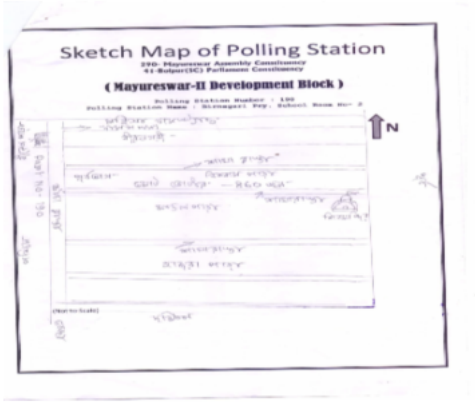

Nazri Naksha