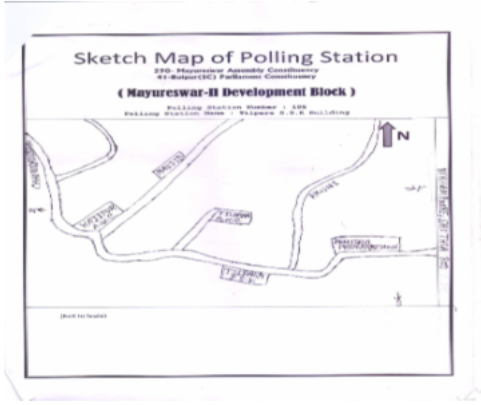

নির্বাচক নিবন্ধন আধিকারিকের স্বাক্ষর

Nazri Naksha

Google Map View

Polling Station Building Front View

Polling Station Front View

Cad View

Key MAP View

বিধানসভা নির্বাচনক্ষেত্রের নং, নাম : 290-ময়ূরেশ্বর
ভাগ নং, নাম : 1-গ্রাম-কাজীপুর,