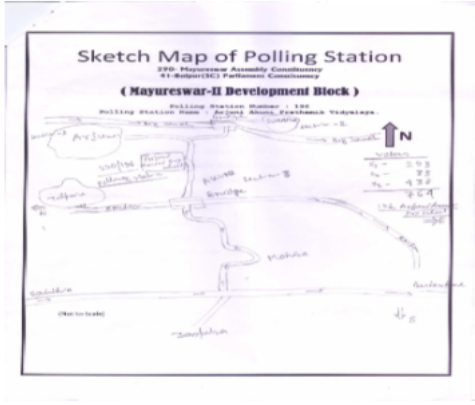

Nazri Naksha