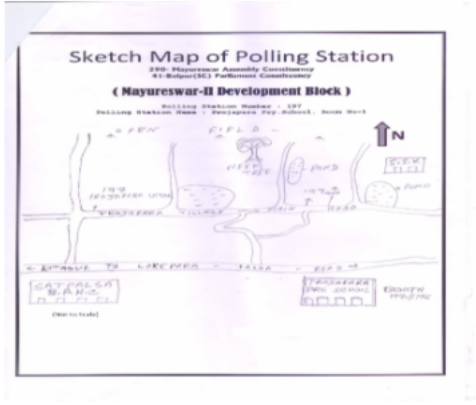

নির্বাচক নিবন্ধন আধিকারিকের স্বাক্ষর

Nazri Naksha

Google Map View

Polling Station Building Front View

Polling Station Front View

Cad View

Key MAP View

বিধানসভা নির্বাচনক্ষেত্রের নং, নাম : 290-ময়ূরেশ্বর
ভাগ নং, নাম : 1-গ্রাম-প্রজাপাড়া (উত্তর)