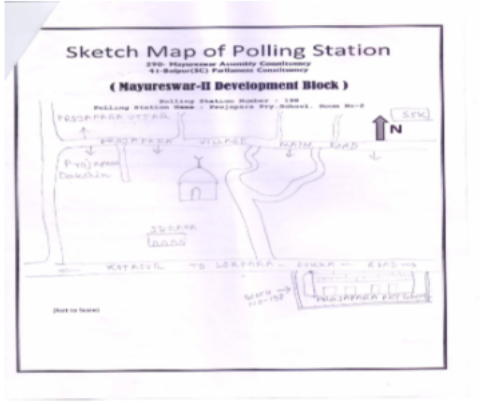

নির্বাচক নিবন্ধন আধিকারিকের স্বাক্ষর

Nazri Naksha

Google Map View

Polling Station Building Front View

Polling Station Front View

Cad View

Key MAP View

বিধানসভা নির্বাচনক্ষেত্রের নং, নাম : 290-ময়ূরেশ্বর
ভাগ নং, নাম : 1-গ্রাম-প্রজাপাড়া (দক্ষিণ)