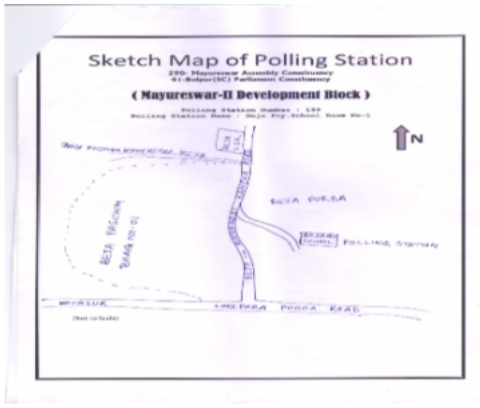

Nazri Naksha