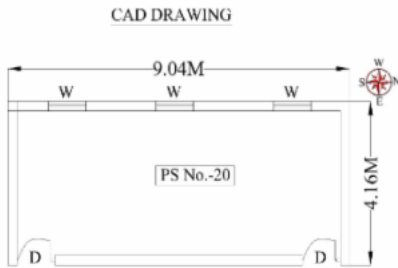

নির্বাচক নিবন্ধন আধিকারিকের স্বাক্ষর

Nazri Naksha

Google Map View

Polling Station Building Front View

Polling Station Front View

Cad View

Key MAP View

1 নাম : চিত্রা দাস স্বামীর নাম: চন্দ্রকান্ত দাস বাড়ির নং : n0174 বয়স : 40 লিঙ্গ : মহিলা	CBF2878742 ফটো উপলব্ধ	2 নাম : ফাল্গুনী মন্ডল স্বামীর নাম: স্বপন মন্ডল বাড়ির নং : n0215 বয়স : 41 লিঙ্গ : মহিলা	LPP2348068 ফটো উপলব্ধ	3 নাম : রিয়া কর্মকার স্বামীর নাম: কিরণজিৎ কর্মকার বাড়ির নং : n0213 বয়স : 26 লিঙ্গ : মহিলা	RSR1852854 ফটো উপলব্ধ
4 নাম : বিদিশা কর্মকার পিতার নাম: বামচরণ কর্মকার বাড়ির নং : এন0007 বয়স : 23 লিঙ্গ : মহিলা	RSR2106672 ফটো উপলব্ধ	5 নাম : পৌরব কর্মকার পিতার নাম: সুখেন কর্মকার বাড়ির নং : n0190 বয়স : 27 লিঙ্গ : পুরুষ	RSR1749910 ফটো উপলব্ধ	6 নাম : সংগ্রাম কর্মকার পিতার নাম: বিশুজিৎ কর্মকার বাড়ির নং : n0208 বয়স : 26 লিঙ্গ : পুরুষ	RSR1852805 ফটো উপলব্ধ
7 নাম : চন্দনা কর্মকার স্বামীর নাম: দুর্গাচরণ কর্মকার বাড়ির নং : n0006 বয়স : 42 লিঙ্গ : মহিলা	CBF2883296 ফটো উপলব্ধ	8 নাম : অভিজিৎ কর্মকার পিতার নাম: কালিচরণ কর্মকার বাড়ির নং : n0006 বয়স : 32 লিঙ্গ : পুরুষ	RSR1422708 ফটো উপলব্ধ	9 নাম : রীনা কর্মকার স্বামীর নাম: কালিচরণ কর্মকার বাড়ির নং : n0006 বয়স : 55 লিঙ্গ : মহিলা	WB/42/291/594284 ফটো উপলব্ধ
10 নাম : কালিচরণ কর্মকার পিতার নাম: যমুনা কর্মকার বাড়ির নং : n0006 বয়স : 62 লিঙ্গ : পুরুষ	WB/42/291/594323 ফটো উপলব্ধ	11 নাম : সৌরভ কর্মকার পিতার নাম: সুখেন কর্মকার বাড়ির নং : n0004 বয়স : 30 লিঙ্গ : পুরুষ	RSR1516608 ফটো উপলব্ধ	12 নাম : কৃষ্ণা কর্মকার স্বামীর নাম: সুখেন কর্মকার বাড়ির নং : n0004 বয়স : 49 লিঙ্গ : মহিলা	CBF1775394 ফটো উপলব্ধ
13 নাম : সুখেন কর্মকার পিতার নাম: দুলাল কর্মকার বাড়ির নং : n0004 বয়স : 57 লিঙ্গ : পুরুষ	CBF1774629 ফটো উপলব্ধ	14 নাম : গণেশ কর্মকার পিতার নাম: লক্ষন কর্মকার বাড়ির নং : n0017 বয়স : 51 লিঙ্গ : পুরুষ	WB/42/291/594457 ফটো উপলব্ধ	15 নাম : শর্মিষ্ঠা কর্মকার স্বামীর নাম: বিশুজিৎ কর্মকার বাড়ির নং : n0011 বয়স : 32 লিঙ্গ : মহিলা	RSR1345255 ফটো উপলব্ধ
16 নাম : বিশুজিৎ কর্মকার পিতার নাম: দুলাল কর্মকার বাড়ির নং : n0011 বয়স : 42 লিঙ্গ : পুরুষ	CBF2281525 ফটো উপলব্ধ	17 নাম : টুসি কর্মকার স্বামীর নাম: শুভেন কর্মকার বাড়ির নং : n0011 বয়স : 35 লিঙ্গ : মহিলা	RSR1158880 ফটো উপলব্ধ	18 নাম : শুভেন কর্মকার পিতার নাম: দুলাল কর্মকার বাড়ির নং : n0011 বয়স : 49 লিঙ্গ : পুরুষ	WB/42/291/594429 ফটো উপলব্ধ
19 নাম : সরস্বতী কর্মকার স্বামীর নাম: দুলাল কর্মকার বাড়ির নং : n0011 বয়স : 70 লিঙ্গ : মহিলা	WB/42/291/594386 ফটো উপলব্ধ	20 নাম : নিতাই কর্মকার পিতার নাম: লক্ষীনারায়ন কর্মকার বাড়ির নং : n0010 বয়স : 75 লিঙ্গ : পুরুষ	WB/42/291/594495 ফটো উপলব্ধ	21 নাম : রিত্তা কর্মকার স্বামীর নাম: বিশুজিৎ কর্মকার বাড়ির নং : n0009 বয়স : 43 লিঙ্গ : মহিলা	CBF1773084 ফটো উপলব্ধ
22 নাম : বিশুজিৎ কর্মকার পিতার নাম: গঙ্গাধর কর্মকার বাড়ির নং : n0009 বয়স : 52 লিঙ্গ : পুরুষ	WB/42/291/594455 ফটো উপলব্ধ	23 নাম : প্রতিমা কর্মকার স্বামীর নাম: গঙ্গাধর কর্মকার বাড়ির নং : n0009 বয়স : 75 লিঙ্গ : মহিলা	WB/42/291/594419 ফটো উপলব্ধ	24 নাম : কিরণজিৎ কর্মকার পিতার নাম: রাধাগোবিন্দ কর্মকার বাড়ির নং : n0008 বয়স : 42 লিঙ্গ : পুরুষ	CBF2281541 ফটো উপলব্ধ
25 নাম : চিরঞ্জিত কর্মকার পিতার নাম: রাধাগোবিন্দ কর্মকার বাড়ির নং : n0008 বয়স : 43 লিঙ্গ : পুরুষ	CBF1772177 ফটো উপলব্ধ	26 নাম : শিবানী কর্মকার স্বামীর নাম: রাধাগোবিন্দ কর্মকার বাড়ির নং : n0008 বয়স : 60 লিঙ্গ : মহিলা	WB/42/291/594489 ফটো উপলব্ধ	27 নাম : নন্দিনী কর্মকার স্বামীর নাম: বামচরণ কর্মকার বাড়ির নং : n0007 বয়স : 56 লিঙ্গ : মহিলা	CBF1034297 ফটো উপলব্ধ
28 নাম : বামচরণ কর্মকার পিতার নাম: দ্বারিকা নাথ কর্মকার বাড়ির নং : n0007 বয়স : 62 লিঙ্গ : পুরুষ	CBF1034289 ফটো উপলব্ধ	29 নাম : পূজা কর্মকার স্বামীর নাম: অভিজিৎ কর্মকার বাড়ির নং : এন0006 বয়স : 23 লিঙ্গ : মহিলা	AAF2697035 ফটো উপলব্ধ	30 নাম : দুর্গাচরণ কর্মকার পিতার নাম: যমুনা কান্ত কর্মকার বাড়ির নং : এন0006 বয়স : 50 লিঙ্গ : পুরুষ	RSR2029445 ফটো উপলব্ধ