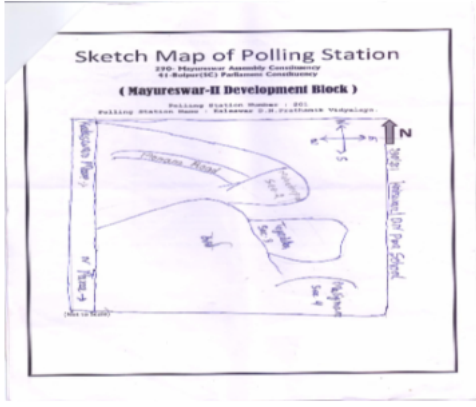

Nazri Naksha