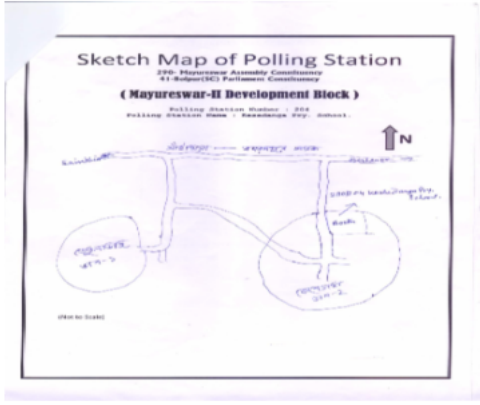

Nazri Naksha