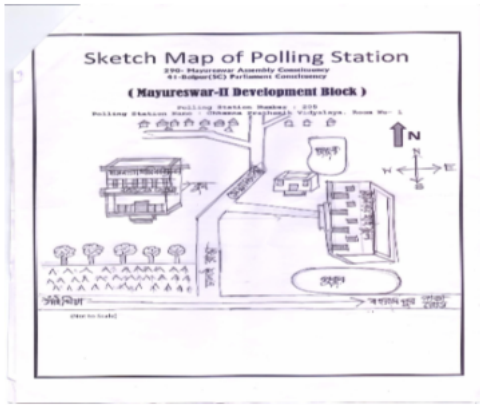

Nazri Naksha