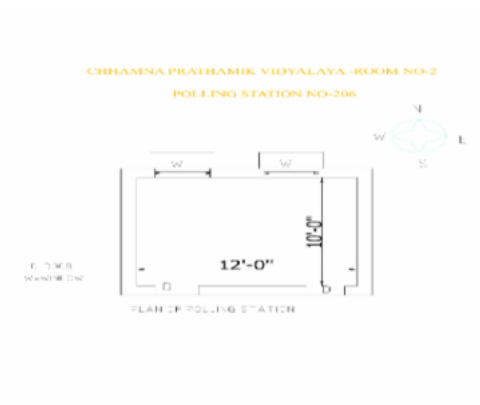

নির্বাচক নিবন্ধন আধিকারিকের স্বাক্ষর

Nazri Naksha

Google Map View

Polling Station Building Front View

Polling Station Front View

Cad View

Key MAP View

বিধানসভা নির্বাচনক্ষেত্রের নং, নাম : 290-ময়ূরেশ্বর
ভাগ নং, নাম : 1-গ্রাম-ছামনা(ব্রাহ্মণ পাড়া)