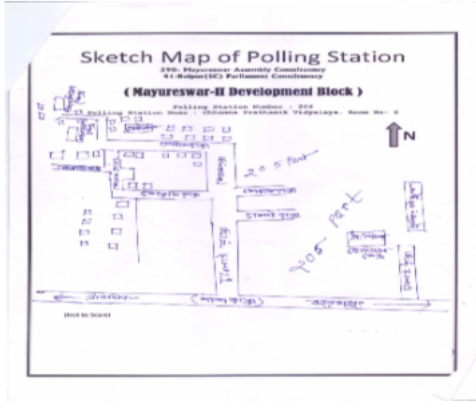

Nazri Naksha