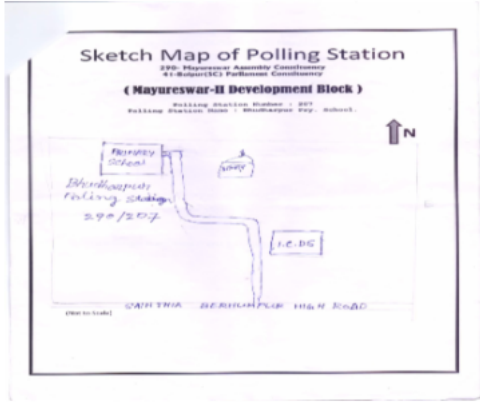

Nazri Naksha