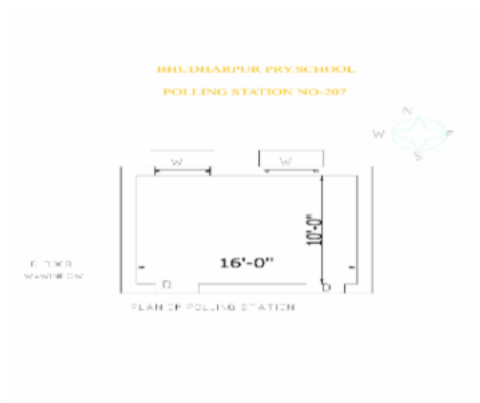

নির্বাচক নিবন্ধন আধিকারিকের স্বাক্ষর

Nazri Naksha

Google Map View

Polling Station Building Front View

Polling Station Front View

Cad View

Key MAP View

1 নাম : তুলসী বায়েন স্বামীর নাম: বুদ্ধদেব বায়েন বাড়ির নং : n0092 বয়স : 61 লিঙ্গ : মহিলা	LPP0030973 ফটো উপলব্ধ	2 নাম : শ্রীমতি সুমিত্রা ধীবর স্বামীর নাম: প্রশান্ত ধীবর বাড়ির নং : ভুধরপুর বয়স : 36 লিঙ্গ : মহিলা	NZD1557404 ফটো উপলব্ধ	3 নাম : প্রশান্ত ধীবর পিতার নাম: ধনঞ্জয় ধিবর বাড়ির নং : ভুধরপুর বয়স : 46 লিঙ্গ : পুরুষ	NZD0037507 ফটো উপলব্ধ
4 নাম : তনুশ্রী বায়েন স্বামীর নাম: মিঠুন বায়েন বাড়ির নং : n0074 বয়স : 31 লিঙ্গ : মহিলা	RSR1652403 ফটো উপলব্ধ	Q 5 নাম : মিঠুন বায়েন পিতার নাম: বুদ্ধদেব বায়েন বাড়ির নং : বয়স : 34 লিঙ্গ : পুরুষ	RSR1396787 ফটো উপলব্ধ	Q 6 নাম : বুদ্ধদেব বায়েন পিতার নাম: ধনীরাম বায়েন বাড়ির নং : বয়স : 66 লিঙ্গ : পুরুষ	LPP0030718 ফটো উপলব্ধ
Q 7 নাম : বচন বায়েন পিতার নাম: বুদ্ধদেব বায়েন বাড়ির নং : বয়স : 33 লিঙ্গ : পুরুষ	RSR1396795 ফটো উপলব্ধ	8 নাম : সঞ্জু ঘোষ পিতার নাম: অনঙ্গমোহন ঘোষ বাড়ির নং : এন0011 বয়স : 21 লিঙ্গ : পুরুষ	RSR2257459 ফটো উপলব্ধ	9 নাম : দেবাশিষ ঘোষ পিতার নাম: প্রশান্ত ঘোষ বাড়ির নং : n0009 বয়স : 26 লিঙ্গ : পুরুষ	RSR1811652 ফটো উপলব্ধ
10 নাম : ছোট্ট ঘোষ পিতার নাম: শ্যাম সুন্দর ঘোষ বাড়ির নং : N0008 বয়স : 24 লিঙ্গ : পুরুষ	RSR2054625 ফটো উপলব্ধ	11 নাম : মিলন ঘোষ পিতার নাম: বাদল চন্দ্র ঘোষ বাড়ির নং : নং004 বয়স : 24 লিঙ্গ : পুরুষ	RSR2054278 ফটো উপলব্ধ	12 নাম : লিপিকা মন্ডল ঘোষ স্বামীর নাম: রাজেশ ঘোষ বাড়ির নং : N0011 বয়স : 24 লিঙ্গ : মহিলা	RSR2054609 ফটো উপলব্ধ
13 নাম : মমতা ঘোষ (মন্ডল) স্বামীর নাম: বাদল চন্দ্র ঘোষ বাড়ির নং : n0004 বয়স : 47 লিঙ্গ : মহিলা	LPP2393403 ফটো উপলব্ধ	14 নাম : বাদলচন্দ্র ঘোষ পিতার নাম: রামতারন ঘোষ বাড়ির নং : n0004 বয়স : 50 লিঙ্গ : পুরুষ	WB/41/290/543285 ফটো উপলব্ধ	15 নাম : সুমিত্রা ঘোষ স্বামীর নাম: ভুধর ঘোষ বাড়ির নং : n0009 বয়স : 76 লিঙ্গ : মহিলা	WB/41/290/543408 ফটো উপলব্ধ
16 নাম : কর্ন ঘোষ অন্যান্য: প্রশান্ত ঘোষ বাড়ির নং : n0009 বয়স : 34 লিঙ্গ : পুরুষ	RSR1314392 ফটো উপলব্ধ	17 নাম : অপর্ণা ঘোষ স্বামীর নাম: প্রশান্ত ঘোষ বাড়ির নং : n0009 বয়স : 49 লিঙ্গ : মহিলা	WB/41/290/543422 ফটো উপলব্ধ	18 নাম : প্রশান্ত ঘোষ পিতার নাম: কালাচাঁদ ঘোষ বাড়ির নং : n0009 বয়স : 58 লিঙ্গ : পুরুষ	WB/41/290/543130 ফটো উপলব্ধ
19 নাম : বৈষ্ণবীভক্তিবাবা ঘোষ স্বামীর নাম: কালাচাঁদ ঘোষ বাড়ির নং : n0009 বয়স : 79 লিঙ্গ : মহিলা	WB/41/290/543465 ফটো উপলব্ধ	20 নাম : মিলি ঘোষ স্বামীর নাম: প্রণব ঘোষ বাড়ির নং : n0008 বয়স : 41 লিঙ্গ : মহিলা	LPP2341352 ফটো উপলব্ধ	21 নাম : প্রণব ঘোষ পিতার নাম: মণ্টুকুমার ঘোষ বাড়ির নং : n0008 বয়স : 51 লিঙ্গ : পুরুষ	WB/41/290/543222 ফটো উপলব্ধ
22 নাম : নন্দরানী ঘোষ স্বামীর নাম: শ্যামসুন্দর ঘোষ বাড়ির নং : n0008 বয়স : 44 লিঙ্গ : মহিলা	LPP1424399 ফটো উপলব্ধ	23 নাম : শ্যাম সুন্দর ঘোষ পিতার নাম: মন্টু ঘোষ বাড়ির নং : n0008 বয়স : 51 লিঙ্গ : পুরুষ	RSR2172955 ফটো উপলব্ধ	24 নাম : সন্ধ্যারানী ঘোষ স্বামীর নাম: মন্টু ঘোষ বাড়ির নং : n0008 বয়স : 71 লিঙ্গ : মহিলা	WB/41/290/543187 ফটো উপলব্ধ
25 নাম : বাপ্পা ঘোষ পিতার নাম: জীবন ঘোষ বাড়ির নং : n0007 বয়স : 29 লিঙ্গ : পুরুষ	RSR1652379 ফটো উপলব্ধ	26 নাম : প্রশান্ত ঘোষ পিতার নাম: জীবন ঘোষ বাড়ির নং : n0007 বয়স : 32 লিঙ্গ : পুরুষ	RSR1396779 ফটো উপলব্ধ	27 নাম : শিখা ঘোষ স্বামীর নাম: জীবনকুমার ঘোষ বাড়ির নং : n0007 বয়স : 55 লিঙ্গ : মহিলা	LPP2341337 ফটো উপলব্ধ
28 নাম : জীবনকুমার ঘোষ পিতার নাম: হরিতারণ ঘোষ বাড়ির নং : n0007 বয়স : 57 লিঙ্গ : পুরুষ	LPP2341329 ফটো উপলব্ধ	29 নাম : সাগরিকা ঘোষ স্বামীর নাম: সুনীলকুমার ঘোষ বাড়ির নং : n0006 বয়স : 56 লিঙ্গ : মহিলা	WB/41/290/543461 ফটো উপলব্ধ	30 নাম : সুজিত ঘোষ পিতার নাম: সন্তোষ ঘোষ বাড়ির নং : n0005 বয়স : 35 লিঙ্গ : পুরুষ	RSR1238088 ফটো উপলব্ধ