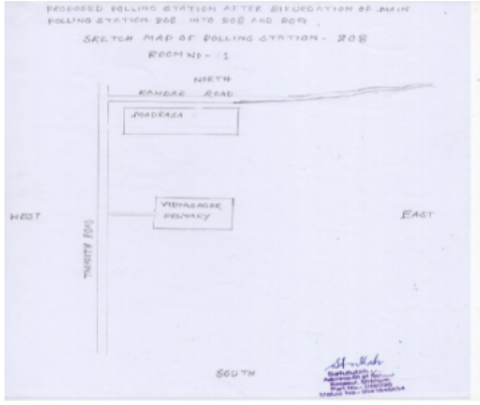

Nazri Naksha