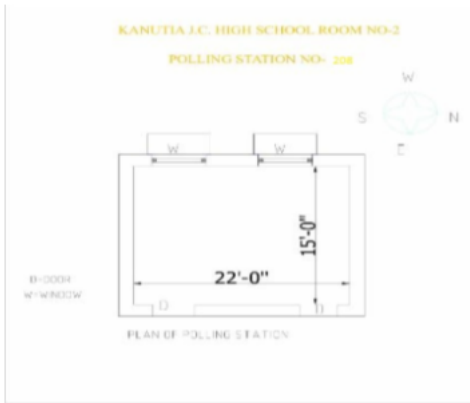

নির্বাচক নিবন্ধন আধিকারিকের স্বাক্ষর

Nazri Naksha

Google Map View

Polling Station Building Front View

Polling Station Front View

Cad View

Key MAP View

1 নাম : মসলিমা বিবি স্বামীর নাম: মোবারক হোসেন বাড়ির নং : n0231 বয়স : 43 লিঙ্গ : মহিলা	LPP1923309 ফটো উপলব্ধ	2 নাম : মাইসুরা বিবি স্বামীর নাম: রুইক সামীম সেখ বাড়ির নং : n0033 বয়স : 40 লিঙ্গ : মহিলা	RSR1727296 ফটো উপলব্ধ	3 নাম : মিনানুর খাতুন স্বামীর নাম: ফরিজুল সেখ বাড়ির নং : n0217 বয়স : 42 লিঙ্গ : মহিলা	LPP1923010 ফটো উপলব্ধ
4 নাম : আজাহার সেখ পিতার নাম: মিরাজ সেখ বাড়ির নং : n0199 বয়স : 33 লিঙ্গ : পুরুষ	RSR1396936 ফটো উপলব্ধ	5 নাম : সারিফা বিবি স্বামীর নাম: কিবরিয়া মল্লিক বাড়ির নং : n0187 বয়স : 78 লিঙ্গ : মহিলা	LPP2341667 ফটো উপলব্ধ	6 নাম : কামাল হাসান পিতার নাম: মনিরুদ্দিন মল্লিক বাড়ির নং : n0064 বয়স : 32 লিঙ্গ : পুরুষ	RSR1396993 ফটো উপলব্ধ
7 নাম : হেলানুর নাহার বিবি স্বামীর নাম: মহঃ মনিরুদ্দিন মল্লিক বাড়ির নং : n0064 বয়স : 61 লিঙ্গ : মহিলা	RSR1932870 ফটো উপলব্ধ	8 নাম : রোজিনা পারভিন স্বামীর নাম: ইয়াসিন মল্লিক বাড়ির নং : n0064 বয়স : 38 লিঙ্গ : মহিলা	RSR1397181 ফটো উপলব্ধ	9 নাম : ইয়াসিন মল্লিক পিতার নাম: হকিকত মল্লিক বাড়ির নং : n0064 বয়স : 50 লিঙ্গ : পুরুষ	RSR1932896 ফটো উপলব্ধ
10 নাম : মহঃ মনিরুদ্দিন মল্লিক পিতার নাম: হকিকত মল্লিক বাড়ির নং : n0064 বয়স : 64 লিঙ্গ : পুরুষ	RSR1932888 ফটো উপলব্ধ	11 নাম : আয়েসা সিদ্দিকা স্বামীর নাম: মিরাজউদ্দিন সেখ বাড়ির নং : n0063 বয়স : 35 লিঙ্গ : মহিলা	RSR1487214 ফটো উপলব্ধ	12 নাম : রসিদা বিবি স্বামীর নাম: শাজাহান মল্লিক বাড়ির নং : n0063 বয়স : 37 লিঙ্গ : মহিলা	LPP2393668 ফটো উপলব্ধ
13 নাম : সাজাহান মল্লিক পিতার নাম: সিরাজুল মল্লিক বাড়ির নং : n0063 বয়স : 45 লিঙ্গ : পুরুষ	LPP2195287 ফটো উপলব্ধ	14 নাম : তাজমিনা বিবি স্বামীর নাম: রমজান আলী মল্লিক বাড়ির নং : n0063 বয়স : 48 লিঙ্গ : মহিলা	WB/41/290/546173 ফটো উপলব্ধ	15 নাম : আজিদা বিবি স্বামীর নাম: সিরাজুল হক মল্লিক বাড়ির নং : n0063 বয়স : 68 লিঙ্গ : মহিলা	WB/41/290/546252 ফটো উপলব্ধ
16 নাম : রোমজান মল্লিক পিতার নাম: সিরাজুল হক মল্লিক বাড়ির নং : n0063 বয়স : 50 লিঙ্গ : পুরুষ	LPP0963603 ফটো উপলব্ধ	17 নাম : সবেরাভূন বিবি স্বামীর নাম: তায়েফ সেখ বাড়ির নং : n0011 বয়স : 83 লিঙ্গ : মহিলা	WB/41/290/546492 ফটো উপলব্ধ	18 নাম : আবুল হাসনাত সেখ পিতার নাম: আবুলবাসার সেখ বাড়ির নং : n0074 বয়স : 48 লিঙ্গ : পুরুষ	LPP1356682 ফটো উপলব্ধ
19 নাম : রুবিনা খাতুন স্বামীর নাম: জসিমুদ্দিন সেখ বাড়ির নং : n0071 বয়স : 29 লিঙ্গ : মহিলা	RSR1652767 ফটো উপলব্ধ	20 নাম : পরিবানু বেগম স্বামীর নাম: মহঃ হাসিমুদ্দিন সেখ বাড়ির নং : n0071 বয়স : 36 লিঙ্গ : মহিলা	RSR1397256 ফটো উপলব্ধ	21 নাম : রায়হানা বিবি স্বামীর নাম: সাহাবুদ্দিন সেখ বাড়ির নং : n0071 বয়স : 38 লিঙ্গ : মহিলা	LPP2255974 ফটো উপলব্ধ
22 নাম : জসিমউদ্দিন সেখ পিতার নাম: মাতিন সেখ বাড়ির নং : n0071 বয়স : 43 লিঙ্গ : পুরুষ	LPP1918929 ফটো উপলব্ধ	23 নাম : মহঃ হাসিমুদ্দিন সেখ পিতার নাম: আব্দুল মাতিন বাড়ির নং : n0071 বয়স : 46 লিঙ্গ : পুরুষ	RSR1935089 ফটো উপলব্ধ	24 নাম : উজলেফা বিবি স্বামীর নাম: মনিরুদ্দিন সেখ বাড়ির নং : n0071 বয়স : 70 লিঙ্গ : মহিলা	RSR1935170 ফটো উপলব্ধ
25 নাম : আসলামুদ্দিন সেখ পিতার নাম: মৈনুদ্দিন সেখ বাড়ির নং : n0071 বয়স : 35 লিঙ্গ : পুরুষ	RSR1133750 ফটো উপলব্ধ	26 নাম : মৈনুদ্দিন সেখ পিতার নাম: আব্দুল মাতিন বাড়ির নং : n0071 বয়স : 67 লিঙ্গ : পুরুষ	LPP1356211 ফটো উপলব্ধ	27 নাম : সামিআরা বিবি স্বামীর নাম: ওলিউল ইসলাম বাড়ির নং : n0060 বয়স : 31 লিঙ্গ : মহিলা	RSR1314798 ফটো উপলব্ধ
28 নাম : ওলিউল ইসলাম পিতার নাম: রুইকুল্লাহ সেখ বাড়ির নং : n0060 বয়স : 44 লিঙ্গ : পুরুষ	LPP0050666 ফটো উপলব্ধ	29 নাম : নুরুল ইসলাম পিতার নাম: রুইকুল্লাহ সেখ বাড়ির নং : n0060 বয়স : 56 লিঙ্গ : পুরুষ	WB/41/290/546229 ফটো উপলব্ধ	30 নাম : মুমতাজুল ইসলাম পিতার নাম: রবিউল ইসলাম বাড়ির নং : n0060 বয়স : 32 লিঙ্গ : পুরুষ	RSR1397009 ফটো উপলব্ধ