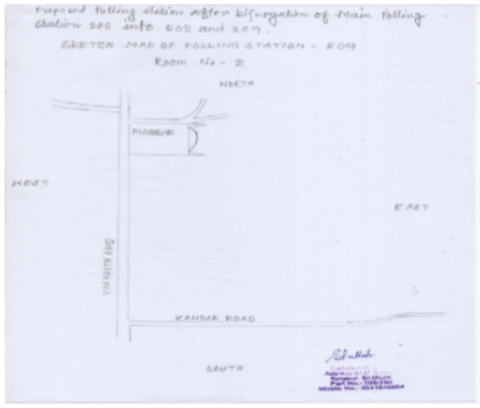

নির্বাচক নিবন্ধন আধিকারিকের স্বাক্ষর

Nazri Naksha

Google Map View

Polling Station Building Front View

Polling Station Front View

Cad View

Key MAP View

বিধানসভা নির্বাচনকেন্দ্রের নং, নাম : 290-ময়ূরেশ্বর
ভাগ নং, নাম : 1-গ্রাম-কুন্টিয়া(পূর্বপাড়া)