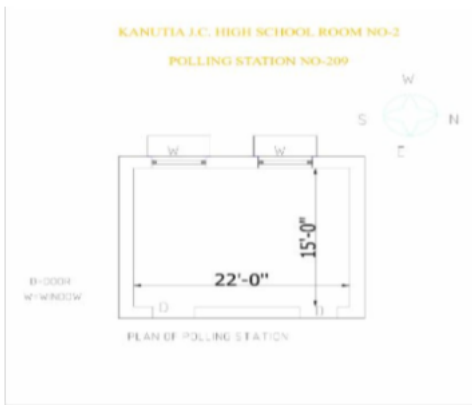

নির্বাচক নিবন্ধন আধিকারিকের স্বাক্ষর

Nazri Naksha

Google Map View

Polling Station Building Front View

Polling Station Front View

Cad View

Key MAP View

বিধানসভা নির্বাচনকেন্দ্রের নং, নাম : 290-ময়ূরেশ্বর
ভাগ নং, নাম : 1-গ্রাম-কুন্টিয়া(পূর্বপাড়া)