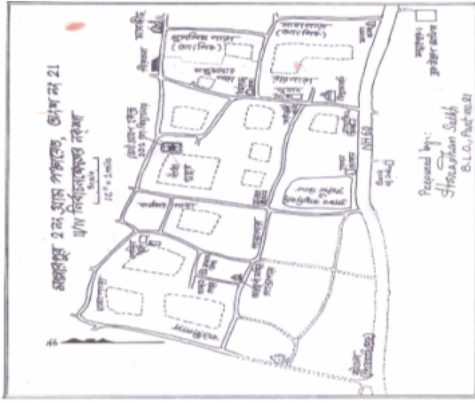

Nazri Naksha