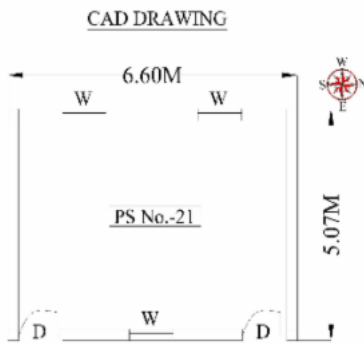

নির্বাচক নিবন্ধন আধিকারিকের স্বাক্ষর

Nazri Naksha

Google Map View

Polling Station Building Front View

Polling Station Front View

Cad View

Key MAP View

1 নাম : মিনু কর্মকার স্বামীর নাম: বিপ্লব কর্মকার বাড়ির নং : n0035 বয়স : 32 লিঙ্গ : মহিলা	RSR1345446 ফটো উপলব্ধ	2 নাম : তৃপ্তি কর্মকার স্বামীর নাম: সুবল কর্মকার বাড়ির নং : n0081 বয়স : 57 লিঙ্গ : মহিলা	RSR0075184 ফটো উপলব্ধ	3 নাম : সুবল কর্মকার পিতার নাম: তুলসী কর্মকার বাড়ির নং : n0080 বয়স : 61 লিঙ্গ : পুরুষ	RSR0075176 ফটো উপলব্ধ
4 নাম : সাগর লেট পিতার নাম: বিকাশ লেট বাড়ির নং : N0000 বয়স : 24 লিঙ্গ : পুরুষ	RSR2015782 ফটো উপলব্ধ	5 নাম : বিপ্লব কর্মকার পিতার নাম: সুবল কর্মকার বাড়ির নং : n0035 বয়স : 37 লিঙ্গ : পুরুষ	CBF2878981 ফটো উপলব্ধ	6 নাম : বিষ্ণু লেট পিতার নাম: বাপী লেট বাড়ির নং : N0000 বয়স : 24 লিঙ্গ : পুরুষ	RSR2015766 ফটো উপলব্ধ
7 নাম : অরিন্দ্র কর্মকার পিতার নাম: বিপদতারন কর্মকার বাড়ির নং : এন0025 বয়স : 25 লিঙ্গ : পুরুষ	RSR1872068 ফটো উপলব্ধ	8 নাম : বামাচরন কর্মকার পিতার নাম: অজিত কর্মকার বাড়ির নং : n0005 বয়স : 45 লিঙ্গ : পুরুষ	RSR2366110 ফটো উপলব্ধ	9 নাম : স্বাগত কর্মকার পিতার নাম: অশোক কুমার কর্মকার বাড়ির নং : এন0004 বয়স : 21 লিঙ্গ : পুরুষ	RSR2264208 ফটো উপলব্ধ
10 নাম : অশোক কুমার কর্মকার পিতার নাম: হরিহর কর্মকার বাড়ির নং : n0004 বয়স : 52 লিঙ্গ : পুরুষ	RSR2241057 ফটো উপলব্ধ	11 নাম : সায়নী কর্মকার পিতার নাম: পার্শ্বসারথী কর্মকার বাড়ির নং : n0213 বয়স : 27 লিঙ্গ : মহিলা	RSR1750017 ফটো উপলব্ধ	12 নাম : ইতি কর্মকার পিতার নাম: বামাচরন কর্মকার বাড়ির নং : এন0005 বয়স : 21 লিঙ্গ : মহিলা	RSR2264299 ফটো উপলব্ধ
13 নাম : ভুবনেশ্বরী কর্মকার কর্মকার স্বামীর নাম: রাধাবিনোদ কর্মকার কর্মকার বাড়ির নং : n0003 বয়স : 71 লিঙ্গ : মহিলা	RSR1953991 ফটো উপলব্ধ	14 নাম : সহদেব গোস্বামী পিতার নাম: অজয় গোস্বামী বাড়ির নং : এন0003 বয়স : 23 লিঙ্গ : পুরুষ	RSR2114403 ফটো উপলব্ধ	15 নাম : সুশোভন কর্মকার পিতার নাম: রাধাবিনোদ কর্মকার বাড়ির নং : n0003 বয়স : 46 লিঙ্গ : পুরুষ	CBF1765056 ফটো উপলব্ধ
16 নাম : নারায়নী কর্মকার পিতার নাম: কুড়োরাম কর্মকার বাড়ির নং : n0002 বয়স : 62 লিঙ্গ : মহিলা	RSR2029817 ফটো উপলব্ধ	17 নাম : অনন্যা কর্মকার পিতার নাম: অসীম কর্মকার বাড়ির নং : n0002 বয়স : 24 লিঙ্গ : মহিলা	RSR2016152 ফটো উপলব্ধ	18 নাম : সুকদেব কর্মকার পিতার নাম: কুরোরাম কর্মকার বাড়ির নং : n0001 বয়স : 67 লিঙ্গ : পুরুষ	RSR1954015 ফটো উপলব্ধ
19 নাম : রাধাবিনোদ কর্মকার পিতার নাম: অশ্বিনী কর্মকার বাড়ির নং : n0003 বয়স : 81 লিঙ্গ : পুরুষ	RSR1954007 ফটো উপলব্ধ	20 নাম : পূর্ণিমা কর্মকার স্বামীর নাম: বিশ্বজিৎ কর্মকার বাড়ির নং : n0007 বয়স : 38 লিঙ্গ : মহিলা	RSR1159193 ফটো উপলব্ধ	21 নাম : বিশ্বজিৎ কর্মকার পিতার নাম: বিনয় কর্মকার বাড়ির নং : n0007 বয়স : 45 লিঙ্গ : পুরুষ	RSR1159185 ফটো উপলব্ধ
22 নাম : সন্ধ্যা কর্মকার স্বামীর নাম: মটর কর্মকার বাড়ির নং : n0007 বয়স : 84 লিঙ্গ : মহিলা	CBF1764976 ফটো উপলব্ধ	23 নাম : কালীচরণ কর্মকার পিতার নাম: বিশ্বজিৎ কর্মকার বাড়ির নং : এন0007 বয়স : 20 লিঙ্গ : পুরুষ	RSR2359719 ফটো উপলব্ধ	24 নাম : মন্দিরা কর্মকার স্বামীর নাম: পার্শ্বসারথী কর্মকার বাড়ির নং : n0006 বয়স : 41 লিঙ্গ : মহিলা	CBF2634251 ফটো উপলব্ধ
25 নাম : পার্শ্বসারথী কর্মকার পিতার নাম: জয়দেব কর্মকার বাড়ির নং : n0006 বয়স : 54 লিঙ্গ : পুরুষ	CBF1765494 ফটো উপলব্ধ	26 নাম : সারথী কর্মকার স্বামীর নাম: বামাচরণ কর্মকার বাড়ির নং : n0005 বয়স : 46 লিঙ্গ : মহিলা	CBF2634210 ফটো উপলব্ধ	27 নাম : পূর্ণিমা কর্মকার স্বামীর নাম: বিপদতারন কর্মকার বাড়ির নং : n0005 বয়স : 52 লিঙ্গ : মহিলা	WB/42/291/597068 ফটো উপলব্ধ
28 নাম : বিপদতারন কর্মকার পিতার নাম: অজিত কর্মকার বাড়ির নং : n0005 বয়স : 56 লিঙ্গ : পুরুষ	WB/42/291/597002 ফটো উপলব্ধ	29 নাম : পারুল কর্মকার স্বামীর নাম: অজিত কর্মকার বাড়ির নং : n0005 বয়স : 72 লিঙ্গ : মহিলা	WB/42/291/597012 ফটো উপলব্ধ	30 নাম : গোপা কর্মকার স্বামীর নাম: সঞ্জিৎ কর্মকার বাড়ির নং : n0004 বয়স : 39 লিঙ্গ : মহিলা	RSR1265057 ফটো উপলব্ধ