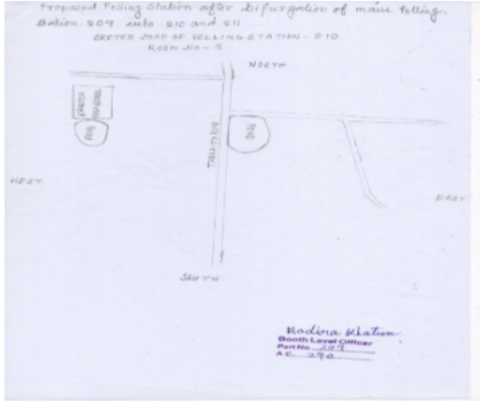

নির্বাচক তালিকা 2026 S25 পশ্চিমবঙ্গ

বিধানসভা নির্বাচনক্ষেত্রের নং, নাম ও সংরক্ষণের স্থিতি : 290 - ময়ূরেশ্বর (সাধারণ)		অংশ নং : 210			
বিধানসভা নির্বাচনক্ষেত্রটি যে লোকসভা নির্বাচনক্ষেত্রের / ক্ষেত্রসমূহের অন্তর্ভুক্ত তার নং, নাম ও সংরক্ষণ স্থিতি : 41 - বোলপুর (তপশীলি জাতি)					
1. সংশোধনের পূর্ণ বিবরণ					
সংশোধনের বৎসর :	2026	নির্বাচক তালিকার পরিচিতি :			
ভিত্তি তারিখ :	01-01-2026	বিশেষ নিবিড় সংশোধনী ২০২৬-এর চূড়ান্ত ভোটার তালিকা			
সংশোধনের প্রকৃতি :	বিশেষ নিবিড় সংশোধনী 2026				
প্রকাশনার তারিখ :	28-02-2026				
2. অংশ ও নির্বাচনী এলাকার পূর্ণ বিবরণ :					
অংশের ভাগ নং ও নাম :					
1-গ্রাম-কনুটিয়া (পূর্ব বাগানপাড়া)		প্রধান শহর/গ্রাম : কনুটিয়া(অংশ)			
2-গ্রাম-কনুটিয়া স্কুলপাড়া,		ওয়ার্ড :			
		থানা : ময়ূরেশ্বর			
		গ্রাম পঞ্চগায়েত : কলেশ্বর			
		ব্লক : ময়ূরেশ্বর-2			
		মহকুমা : রামপুরহাট			
		জেলা : বীরভূম			
		পিন : 731218			
3. ভোট গ্রহন কেন্দ্রের পূর্ণ বিবরণ :					
ভোট গ্রহন কেন্দ্রের নং, নাম :		ভোট গ্রহন কেন্দ্রের শ্রেণী :		গ্রামীণ	
210 - কনুটিয়া জে.সি. হাইস্কুল		এই অংশে সহায়ক ভোটগ্রহন কেন্দ্রের সংখ্যা :		0	
ভোট গ্রহন কেন্দ্রের ঠিকানা :					
কনুটিয়া জে.সি. হাইস্কুল, -রুম নং-১, কনুটিয়া					
4. নির্বাচকের সংখ্যা :					
প্রথম ক্রমিক নং	শেষ ক্রমিক নং	মোট সংখ্যা			
		পুরুষ	মহিলা	তৃতীয় লিঙ্গ	মোট
1	860	433	427	0	860

নির্বাচক নিবন্ধন আধিকারিকের স্বাক্ষর

Nazri Naksha

Google Map View

Polling Station Building Front View

Polling Station Front View

Cad View

Key MAP View

বিধানসভা নির্বাচনক্ষেত্রের নং, নাম : 290-ময়ূরেশ্বর  
ভাগ নং, নাম : 1-গ্রাম-কনুটিয়া (পূর্ব বাগানপাড়া)