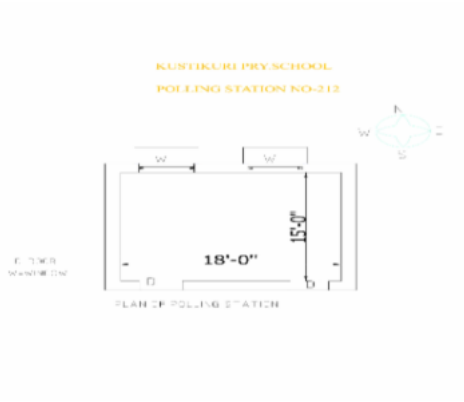

নির্বাচক নিবন্ধন আধিকারিকের স্বাক্ষর

Nazri Naksha

Google Map View

Polling Station Building Front View

Polling Station Front View

Cad View

Key MAP View

1 নাম : মানকি কিকু পিতার নাম: ঞসজু কিকু বাড়ির নং : n0262 বয়স : 36 লিঙ্গ : মহিলা	RSR1790880 ফটো উপলব্ধ	2 নাম : আঞ্জুমা খাতুন পিতার নাম: আনারুল মীর বাড়ির নং : গ্রাম-সুলতানপুর বয়স : 28 লিঙ্গ : মহিলা	RSR1790773 ফটো উপলব্ধ	3 নাম : পাপিয়া খাতুন স্বামীর নাম: মেহেবুব আলম মীর বাড়ির নং : এন0220 বয়স : 31 লিঙ্গ : মহিলা	RSR2218121 ফটো উপলব্ধ
4 নাম : আসমিনা খাতুন স্বামীর নাম: রিপন মীর বাড়ির নং : এন0207 বয়স : 28 লিঙ্গ : মহিলা	RSR2208635 ফটো উপলব্ধ	5 নাম : ইউনুস মীর পিতার নাম: আনারুল মীর বাড়ির নং : এন0217 বয়স : 23 লিঙ্গ : পুরুষ	RSR2149847 ফটো উপলব্ধ	6 নাম : মর্জিনা খাতুন স্বামীর নাম: সবুর মীর বাড়ির নং : 000 বয়স : 29 লিঙ্গ : মহিলা	RSR2208577 ফটো উপলব্ধ
7 নাম : চুমকী খাতুন স্বামীর নাম: নিফাজ মীর বাড়ির নং : এন0196 বয়স : 23 লিঙ্গ : মহিলা	RSR2208353 ফটো উপলব্ধ	8 নাম : সামিরুল সেখ পিতার নাম: জিনারুল সেখ বাড়ির নং : এন0221 বয়স : 23 লিঙ্গ : পুরুষ	RSR2208650 ফটো উপলব্ধ	9 নাম : মিনু খাতুন বিবি স্বামীর নাম: রিপন সেখ বাড়ির নং : N0221 বয়স : 27 লিঙ্গ : মহিলা	RSR2058188 ফটো উপলব্ধ
10 নাম : মহ সাইমন সেখ পিতার নাম: জানিরুল সেখ বাড়ির নং : এন0221 বয়স : 22 লিঙ্গ : পুরুষ	RSR2208262 ফটো উপলব্ধ	11 নাম : জেলেকা খাতুন বিবি স্বামীর নাম: হালিম মীর বাড়ির নং : এন000 বয়স : 32 লিঙ্গ : মহিলা	RSR2218444 ফটো উপলব্ধ	12 নাম : ইমারুল সেখ পিতার নাম: জিনারুল সেখ বাড়ির নং : এন0221 বয়স : 23 লিঙ্গ : পুরুষ	RSR2208148 ফটো উপলব্ধ
13 নাম : সোনামানি টুডু স্বামীর নাম: বৈদনাথ টুডু বাড়ির নং : n0009 বয়স : 47 লিঙ্গ : মহিলা	LPP2201200 ফটো উপলব্ধ	14 নাম : কেলে টুডু পিতার নাম: খোরদা টুডু বাড়ির নং : n0009 বয়স : 53 লিঙ্গ : পুরুষ	LPP2201192 ফটো উপলব্ধ	15 নাম : সমাপ্তি দত্ত স্বামীর নাম: নারগোপাল দত্ত বাড়ির নং : n0136 বয়স : 32 লিঙ্গ : মহিলা	RSR1398023 ফটো উপলব্ধ
16 নাম : অভিজিৎ দত্ত পিতার নাম: ধীরেন দত্ত বাড়ির নং : n0136 বয়স : 42 লিঙ্গ : পুরুষ	LPP2201242 ফটো উপলব্ধ	17 নাম : সাবিত্রী দত্ত স্বামীর নাম: ধীরেন দত্ত বাড়ির নং : n0136 বয়স : 63 লিঙ্গ : মহিলা	WB/41/290/558201 ফটো উপলব্ধ	18 নাম : ধীরেন দত্ত পিতার নাম: লক্ষীনারায়ণ দত্ত বাড়ির নং : n0136 বয়স : 69 লিঙ্গ : পুরুষ	WB/41/290/558701 ফটো উপলব্ধ
19 নাম : নার গোপাল দত্ত পিতার নাম: ধীরেন দত্ত বাড়ির নং : n0136 বয়স : 48 লিঙ্গ : পুরুষ	LPP2201234 ফটো উপলব্ধ	20 নাম : সৌরভ দফাদার পিতার নাম: সুভাষ চন্দ্র দফাদার বাড়ির নং : n0072 বয়স : 27 লিঙ্গ : পুরুষ	RSR1790815 ফটো উপলব্ধ	21 নাম : সুরজিৎ দফাদার পিতার নাম: নিখিলচন্দ্র দফাদার বাড়ির নং : n0068 বয়স : 35 লিঙ্গ : পুরুষ	RSR1241371 ফটো উপলব্ধ
22 নাম : উমাশঙ্কর দফাদার পিতার নাম: সুধীরকুমার দফাদার বাড়ির নং : n0063 বয়স : 58 লিঙ্গ : পুরুষ	WB/41/290/558275 ফটো উপলব্ধ	23 নাম : কেয়া দফাদার পিতার নাম: বিকাশ চন্দ্র দফাদার বাড়ির নং : এন0072 বয়স : 21 লিঙ্গ : মহিলা	RSR2252419 ফটো উপলব্ধ	24 নাম : অজয় কুমার দফাদার পিতার নাম: মদনমোহন দফাদার বাড়ির নং : n0084 বয়স : 60 লিঙ্গ : পুরুষ	WB/41/290/558618 ফটো উপলব্ধ
25 নাম : বাসুদেব দফাদার পিতার নাম: অবনীকান্ত দফাদার বাড়ির নং : n0073 বয়স : 55 লিঙ্গ : পুরুষ	WB/41/290/558274 ফটো উপলব্ধ	26 নাম : ধীমান দফাদার পিতার নাম: অভিজিৎ দফাদার বাড়ির নং : এন0074 বয়স : 21 লিঙ্গ : পুরুষ	RSR2247666 ফটো উপলব্ধ	27 নাম : অর্জুন দফাদার পিতার নাম: নিতাইপদ দফাদার বাড়ির নং : এন0077 বয়স : 54 লিঙ্গ : পুরুষ	RSR2245066 ফটো উপলব্ধ
28 নাম : অভিজিৎ দফাদার পিতার নাম: ভাগবত দফাদার বাড়ির নং : n0074 বয়স : 49 লিঙ্গ : পুরুষ	RSR2329340 ফটো উপলব্ধ	29 নাম : আলপনা দফাদার স্বামীর নাম: অজয়কুমার দফাদার বাড়ির নং : এন0084 বয়স : 53 লিঙ্গ : মহিলা	WB/41/290/558617 ফটো উপলব্ধ	30 নাম : বাপন দফাদার পিতার নাম: উমাশঙ্কর দফাদার বাড়ির নং : এন0063 বয়স : 41 লিঙ্গ : পুরুষ	LPP2201291 ফটো উপলব্ধ