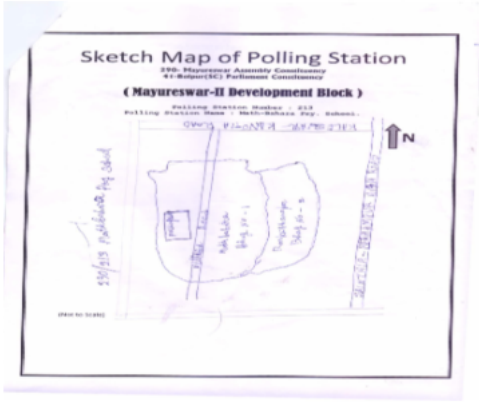

নির্বাচক তালিকা 2026 S25 পশ্চিমবঙ্গ

বিধানসভা নির্বাচনক্ষেত্রের নং, নাম ও সংরক্ষণের স্থিতি : 290 - ময়ূরেশ্বর (সাধারণ)		অংশ নং : 215			
বিধানসভা নির্বাচনক্ষেত্রটি যে লোকসভা নির্বাচনক্ষেত্রের / ক্ষেত্রসমূহের অন্তর্ভুক্ত তার নং, নাম ও সংরক্ষণ স্থিতি : 41 - বোলপুর (তপশীলি জাতি)					
1. সংশোধনের পূর্ণ বিবরণ					
সংশোধনের বৎসর :	2026	নির্বাচক তালিকার পরিচিতি :			
ভিত্তি তারিখ :	01-01-2026	বিশেষ নিবিড় সংশোধনী ২০২৬-এর চূড়ান্ত ভোটার তালিকা			
সংশোধনের প্রকৃতি :	বিশেষ নিবিড় সংশোধনী 2026				
প্রকাশনার তারিখ :	28-02-2026				
2. অংশ ও নির্বাচনী এলাকার পূর্ণ বিবরণ :					
অংশের ভাগ নং ও নাম :					
1-গ্রাম-মাঠবহড়া, 2-গ্রাম-রামকৃষ্ণপুর		প্রধান শহর/গ্রাম	: মাঠবহড়া		
		ওয়ার্ড	:		
		থানা	: ময়ূরেশ্বর		
		গ্রাম পঞ্চগায়েত	: কলেশ্বর		
		ব্লক	: ময়ূরেশ্বর-2		
		মহকুমা	: রামপুরহাট		
		জেলা	: বীরভূম		
		পিন	: 731245		
3. ভোট গ্রহন কেন্দ্রের পূর্ণ বিবরণ :					
ভোট গ্রহন কেন্দ্রের নং, নাম :		ভোট গ্রহন কেন্দ্রের শ্রেণী :		গ্রামীণ	
215 - মাঠবহড়া প্রাইমারী স্কুল		এই অংশে সহায়ক ভোটগ্রহন কেন্দ্রের সংখ্যা		0	
ভোট গ্রহন কেন্দ্রের ঠিকানা :		:			
মাঠবহড়া প্রাইমারী স্কুল, -, মাঠবহড়া					
4. নির্বাচকের সংখ্যা :					
প্রথম ক্রমিক নং	শেষ ক্রমিক নং	মোট সংখ্যা			
		পুরুষ	মহিলা	তৃতীয় লিঙ্গ	মোট
1	514	247	262	0	509

নির্বাচক নিবন্ধন আধিকারিকের স্বাক্ষর

Nazri Naksha

Google Map View

Polling Station Building Front View

Polling Station Front View

Cad View

Key MAP View

বিধানসভা নির্বাচনক্ষেত্রের নং, নাম : 290-ময়ূরেশ্বর
ভাগ নং, নাম : 1-গ্রাম-মাঠবহড়া,