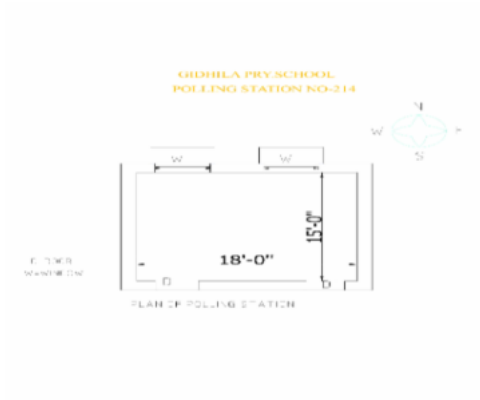

নির্বাচক নিবন্ধন আধিকারিকের স্বাক্ষর

Nazri Naksha

Google Map View

Polling Station Building Front View

Polling Station Front View

Cad View

Key MAP View

1 নাম : খোকন বায়েন পিতার নাম: অতুল কৃষ্ণ বায়েন বাড়ির নং : n0182 বয়স : 41 লিঙ্গ : পুরুষ	LPP2388122 ফটো উপলব্ধ	2 নাম : বর্ন বায়েন স্বামীর নাম: খোকন বায়েন বাড়ির নং : n0182 বয়স : 33 লিঙ্গ : মহিলা	RSR1490275 ফটো উপলব্ধ	3 নাম : সুবল চন্দ্র কর পিতার নাম: শক্তিপদ কর বাড়ির নং : n0001 বয়স : 67 লিঙ্গ : পুরুষ	WB/41/290/489322 ফটো উপলব্ধ
4 নাম : বিনয় কুমার কর পিতার নাম: রাধারমন কর বাড়ির নং : n0003 বয়স : 66 লিঙ্গ : পুরুষ	RSR2235398 ফটো উপলব্ধ	5 নাম : মৌ কর পিতার নাম: অরবিন্দু কর বাড়ির নং : n0001 বয়স : 24 লিঙ্গ : মহিলা	RSR2058816 ফটো উপলব্ধ	6 নাম : অভিজিৎ কর পিতার নাম: উজ্জল কর বাড়ির নং : এন0015 বয়স : 23 লিঙ্গ : পুরুষ	RSR2133700 ফটো উপলব্ধ
7 নাম : পুতুল কর পিতার নাম: উজ্জল কর বাড়ির নং : n0015 বয়স : 28 লিঙ্গ : মহিলা	RSR1791177 ফটো উপলব্ধ	8 নাম : উদয়নারায়ন কর পিতার নাম: তুষারবরন কর বাড়ির নং : নং003 বয়স : 23 লিঙ্গ : পুরুষ	RSR2133668 ফটো উপলব্ধ	9 নাম : পূজা কর পিতার নাম: উজ্জল কর বাড়ির নং : এন0015 বয়স : 21 লিঙ্গ : মহিলা	RSR2296234 ফটো উপলব্ধ
10 নাম : শ্রীমন্ত কর পিতার নাম: জীতেন কর বাড়ির নং : n0001 বয়স : 41 লিঙ্গ : পুরুষ	LPP2171312 ফটো উপলব্ধ	11 নাম : অন্নপূর্ণা কর স্বামীর নাম: সুবল কর বাড়ির নং : n0001 বয়স : 60 লিঙ্গ : মহিলা	WB/41/290/489423 ফটো উপলব্ধ	12 নাম : অচিন্ত্য কর পিতার নাম: সুবল কর বাড়ির নং : n0001 বয়স : 40 লিঙ্গ : পুরুষ	LPP2171320 ফটো উপলব্ধ
13 নাম : অরবিন্দ কর পিতার নাম: শক্তিপদ কর বাড়ির নং : n0001 বয়স : 53 লিঙ্গ : পুরুষ	WB/41/290/489365 ফটো উপলব্ধ	14 নাম : গীতারানী কর স্বামীর নাম: অরবিন্দু কর বাড়ির নং : n0001 বয়স : 43 লিঙ্গ : মহিলা	LPP2171338 ফটো উপলব্ধ	15 নাম : রাধারানী মন্ডল(কর) স্বামীর নাম: অচিন্ত্য কর বাড়ির নং : n0001 বয়স : 31 লিঙ্গ : মহিলা	RSR1490002 ফটো উপলব্ধ
16 নাম : ললিতা কর স্বামীর নাম: কানাই কর বাড়ির নং : n0002 বয়স : 76 লিঙ্গ : মহিলা	WB/41/290/489429 ফটো উপলব্ধ	17 নাম : বিপদতারন কর পিতার নাম: কানাই কর বাড়ির নং : n0002 বয়স : 56 লিঙ্গ : পুরুষ	WB/41/290/489307 ফটো উপলব্ধ	18 নাম : ইতি কর স্বামীর নাম: বিপদতারন কর বাড়ির নং : n0002 বয়স : 52 লিঙ্গ : মহিলা	WB/41/290/489352 ফটো উপলব্ধ
19 নাম : দীনতারন কর পিতার নাম: কানাই কর বাড়ির নং : n0002 বয়স : 50 লিঙ্গ : পুরুষ	WB/41/290/489467 ফটো উপলব্ধ	20 নাম : সুমিত্রা মন্ডল (কর) স্বামীর নাম: দীনতারন কর বাড়ির নং : n0002 বয়স : 36 লিঙ্গ : মহিলা	RSR1135326 ফটো উপলব্ধ	21 নাম : জগন্নাথ কর পিতার নাম: সন্তোষ কর বাড়ির নং : n0002 বয়স : 32 লিঙ্গ : পুরুষ	RSR1398668 ফটো উপলব্ধ
22 নাম : রূপালী কর স্বামীর নাম: তুষার কর বাড়ির নং : n0003 বয়স : 46 লিঙ্গ : মহিলা	LPP2171296 ফটো উপলব্ধ	23 নাম : বিপ্লব কর পিতার নাম: অতুল কর বাড়ির নং : n0003 বয়স : 48 লিঙ্গ : পুরুষ	WB/41/290/489102 ফটো উপলব্ধ	24 নাম : কঙ্কনা কর পিতার নাম: বিনয় কুমার কর বাড়ির নং : n0003 বয়স : 37 লিঙ্গ : মহিলা	LPP2388239 ফটো উপলব্ধ
25 নাম : ঋত্বিক কর পিতার নাম: বিনয় কুমার কর বাড়ির নং : n0003 বয়স : 30 লিঙ্গ : পুরুষ	RSR1654243 ফটো উপলব্ধ	26 নাম : নিমাই কর পিতার নাম: নন্দদুলাল কর বাড়ির নং : n0014 বয়স : 70 লিঙ্গ : পুরুষ	WB/41/290/489418 ফটো উপলব্ধ	27 নাম : উজ্জল কর পিতার নাম: সূর্যনারায়ণ কর বাড়ির নং : n0015 বয়স : 55 লিঙ্গ : পুরুষ	WB/41/290/489240 ফটো উপলব্ধ
28 নাম : রূপালি কর স্বামীর নাম: উজ্জল কর বাড়ির নং : n0015 বয়স : 51 লিঙ্গ : মহিলা	WB/41/290/489165 ফটো উপলব্ধ	29 নাম : সুপর্ণা মন্ডল স্বামীর নাম: পল্টু ঘোষ বাড়ির নং : n0007 বয়স : 32 লিঙ্গ : মহিলা	RSR1810936 ফটো উপলব্ধ	30 নাম : বিন্দু ঘোষ স্বামীর নাম: শিবব্রত ঘোষ বাড়ির নং : এন0238 বয়স : 27 লিঙ্গ : মহিলা	RSR1915974 ফটো উপলব্ধ