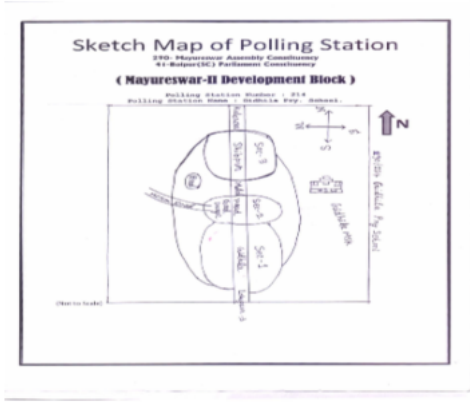

Nazri Naksha