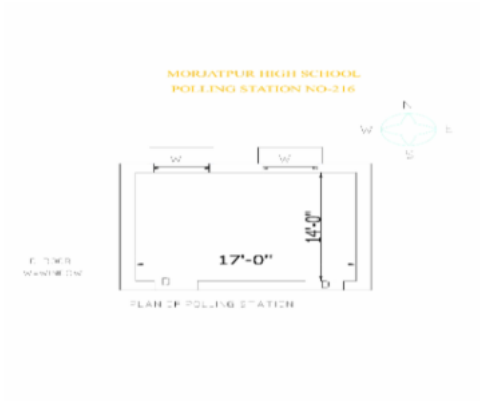

নির্বাচক নিবন্ধন আধিকারিকের স্বাক্ষর

Nazri Naksha

Google Map View

Polling Station Building Front View

Polling Station Front View

Cad View

Key MAP View

1 নাম : গীতারানী ঘোষ স্বামীর নাম: অভিমন্যু ঘোষ বাড়ির নং : n0084 বয়স : 53 লিঙ্গ : মহিলা	RSR1399112 ফটো উপলব্ধ	2 নাম : গোপীকৃষ্ণ ঘোষ পিতার নাম: অভিমন্যু ঘোষ বাড়ির নং : n0083 বয়স : 29 লিঙ্গ : পুরুষ	RSR1654607 ফটো উপলব্ধ	3 নাম : শ্রাবনী ঘোষ পিতার নাম: কৃষ্ণ গোপাল ঘোষ বাড়ির নং : N0015 বয়স : 24 লিঙ্গ : মহিলা	RSR2059335 ফটো উপলব্ধ
4 নাম : সৌরভ ঘোষ পিতার নাম: তরুণ কুমার ঘোষ বাড়ির নং : n0006 বয়স : 25 লিঙ্গ : পুরুষ	RSR1910405 ফটো উপলব্ধ	5 নাম : সঞ্জয় ঘোষ পিতার নাম: গুণধর ঘোষ বাড়ির নং : n0012 বয়স : 41 লিঙ্গ : পুরুষ	LPP2388817 ফটো উপলব্ধ	6 নাম : অজিতকুমার ঘোষ পিতার নাম: সত্যনারায়ন ঘোষ বাড়ির নং : n0008 বয়স : 49 লিঙ্গ : পুরুষ	RSR2239697 ফটো উপলব্ধ
7 নাম : বিক্রম ঘোষ পিতার নাম: বঙ্কিম চন্দ্র ঘোষ বাড়ির নং : এন0 বয়স : 21 লিঙ্গ : পুরুষ	RSR2246015 ফটো উপলব্ধ	8 নাম : রাজীব ঘোষ পিতার নাম: বিশ্বজিৎ ঘোষ বাড়ির নং : এন0007 বয়স : 21 লিঙ্গ : পুরুষ	RSR2300150 ফটো উপলব্ধ	9 নাম : অভিমন্যু ঘোষ পিতার নাম: কিশোরী ঘোষ বাড়ির নং : n0083 বয়স : 58 লিঙ্গ : পুরুষ	WB/41/290/495392 ফটো উপলব্ধ
10 নাম : কৃষ্ণগোপাল ঘোষ পিতার নাম: স্বপন ঘোষ বাড়ির নং : n0015 বয়স : 32 লিঙ্গ : পুরুষ	RSR1490952 ফটো উপলব্ধ	11 নাম : রাধারানী ঘোষ স্বামীর নাম: স্বপন ঘোষ বাড়ির নং : n0015 বয়স : 55 লিঙ্গ : মহিলা	LPP2172930 ফটো উপলব্ধ	12 নাম : বিশাখা ঘোষ স্বামীর নাম: বঙ্কিম ঘোষ বাড়ির নং : n0014 বয়স : 38 লিঙ্গ : মহিলা	RSR1135722 ফটো উপলব্ধ
13 নাম : বঙ্কিমচন্দ্র ঘোষ পিতার নাম: তপন ঘোষ বাড়ির নং : n0014 বয়স : 43 লিঙ্গ : পুরুষ	LPP2172914 ফটো উপলব্ধ	14 নাম : রেনুকা ঘোষ স্বামীর নাম: তপন ঘোষ বাড়ির নং : n0014 বয়স : 57 লিঙ্গ : মহিলা	WB/41/290/495036 ফটো উপলব্ধ	15 নাম : মঙ্গল ঘোষ পিতার নাম: গোপাল ঘোষ বাড়ির নং : n0013 বয়স : 66 লিঙ্গ : পুরুষ	WB/41/290/495370 ফটো উপলব্ধ
16 নাম : মিঠুন ঘোষ পিতার নাম: বিনয় কুমার ঘোষ বাড়ির নং : n0012 বয়স : 36 লিঙ্গ : পুরুষ	RSR1398874 ফটো উপলব্ধ	17 নাম : রায়মতি ঘোষ স্বামীর নাম: কালীপদ ঘোষ বাড়ির নং : n0004 বয়স : 73 লিঙ্গ : মহিলা	WB/41/290/495530 ফটো উপলব্ধ	18 নাম : ঈশ্বর চন্দ্র ঘোষ পিতার নাম: প্রভাত কুমার ঘোষ বাড়ির নং : n0003 বয়স : 33 লিঙ্গ : পুরুষ	RSR1398866 ফটো উপলব্ধ
19 নাম : মীরা ঘোষ স্বামীর নাম: শ্যামলকুমার ঘোষ বাড়ির নং : n0003 বয়স : 43 লিঙ্গ : মহিলা	LPP2172906 ফটো উপলব্ধ	20 নাম : শ্যামল কুমার ঘোষ পিতার নাম: ভুবনেশ্বর ঘোষ বাড়ির নং : n0003 বয়স : 46 লিঙ্গ : পুরুষ	LPP2172898 ফটো উপলব্ধ	21 নাম : সনকা ঘোষ স্বামীর নাম: প্রভাত ঘোষ বাড়ির নং : n0003 বয়স : 53 লিঙ্গ : মহিলা	WB/41/290/495196 ফটো উপলব্ধ
22 নাম : প্রভাত ঘোষ পিতার নাম: ভুবনেশ্বর ঘোষ বাড়ির নং : n0003 বয়স : 59 লিঙ্গ : পুরুষ	WB/41/290/495405 ফটো উপলব্ধ	23 নাম : অঞ্জলী ঘোষ স্বামীর নাম: ভুবনেশ্বর ঘোষ বাড়ির নং : n0003 বয়স : 74 লিঙ্গ : মহিলা	RSR2231488 ফটো উপলব্ধ	24 নাম : তনুশ্রী ঘোষ স্বামীর নাম: সমীরণ ঘোষ বাড়ির নং : n0002 বয়স : 36 লিঙ্গ : মহিলা	RSR1242510 ফটো উপলব্ধ
25 নাম : সমীরন ঘোষ পিতার নাম: কমলাকান্ত ঘোষ বাড়ির নং : n0002 বয়স : 44 লিঙ্গ : পুরুষ	LPP2172880 ফটো উপলব্ধ	26 নাম : ভারতী ঘোষ স্বামীর নাম: কমলাকান্ত ঘোষ বাড়ির নং : n0002 বয়স : 66 লিঙ্গ : মহিলা	WB/41/290/495340 ফটো উপলব্ধ	27 নাম : কমলাকান্ত ঘোষ পিতার নাম: ভক্তি ঘোষ বাড়ির নং : n0002 বয়স : 71 লিঙ্গ : পুরুষ	WB/41/290/495584 ফটো উপলব্ধ
28 নাম : তনুশ্রী ঘোষ স্বামীর নাম: কৃষ্ণগোপাল ঘোষ বাড়ির নং : n0001 বয়স : 42 লিঙ্গ : মহিলা	LPP1952282 ফটো উপলব্ধ	29 নাম : কৃষ্ণগোপাল ঘোষ পিতার নাম: বিশ্বস্তর ঘোষ বাড়ির নং : n0001 বয়স : 49 লিঙ্গ : পুরুষ	WB/41/290/495613 ফটো উপলব্ধ	30 নাম : মেনকা ঘোষ স্বামীর নাম: বিশ্বস্তর ঘোষ বাড়ির নং : n0001 বয়স : 77 লিঙ্গ : মহিলা	WB/41/290/495106 ফটো উপলব্ধ