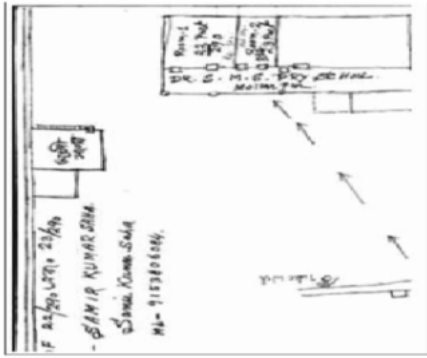

Nazri Naksha