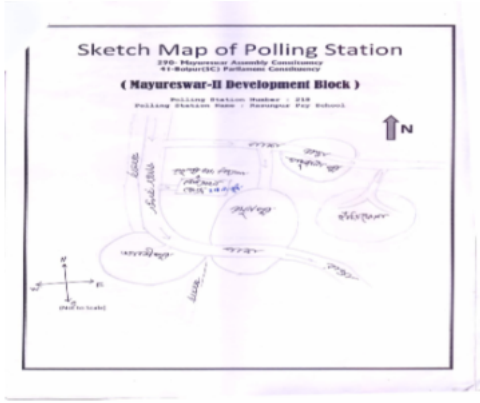

Nazri Naksha