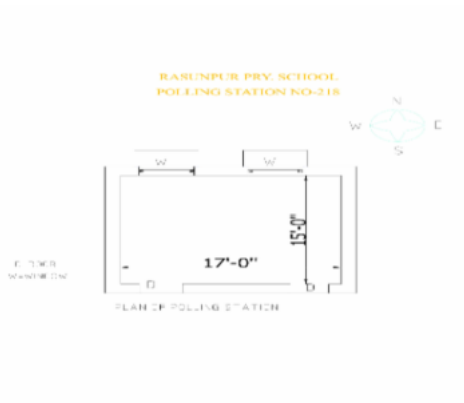

নির্বাচক নিবন্ধন আধিকারিকের স্বাক্ষর

Nazri Naksha

Google Map View

Polling Station Building Front View

Polling Station Front View

Cad View

Key MAP View

1 নাম : বিভাস ঘোষ পিতার নাম: বিধানচন্দ্র ঘোষ বাড়ির নং : এন00 বয়স : 21 লিঙ্গ : পুরুষ	RSR2290930 ফটো উপলব্ধ	2 নাম : অয়ন ঘোষ পিতার নাম: দিলীপ কুমার ঘোষ বাড়ির নং : 297 বয়স : 24 লিঙ্গ : পুরুষ	RSR2060200 ফটো উপলব্ধ	3 নাম : চিত্রা ঘোষ পিতার নাম: যমুনা ধর ঘোষ বাড়ির নং : n0001 বয়স : 31 লিঙ্গ : মহিলা	RSR1491448 ফটো উপলব্ধ
4 নাম : যমুনাধর ঘোষ পিতার নাম: অনাথ কুমার ঘোষ বাড়ির নং : n0001 বয়স : 59 লিঙ্গ : পুরুষ	RSR2239259 ফটো উপলব্ধ	5 নাম : মিতালী ঘোষ স্বামীর নাম: ধীরেন্দ্র নাথ ঘোষ বাড়ির নং : n0003 বয়স : 43 লিঙ্গ : মহিলা	LPP2388932 ফটো উপলব্ধ	6 নাম : স্মিতিকনা ঘোষ স্বামীর নাম: দিলীপ ঘোষ বাড়ির নং : n0003 বয়স : 51 লিঙ্গ : মহিলা	WB/10/067/210384 ফটো উপলব্ধ
7 নাম : ধীরেন্দ্রনাথ ঘোষ পিতার নাম: অশ্বিনী ঘোষ বাড়ির নং : n0003 বয়স : 55 লিঙ্গ : পুরুষ	WB/41/290/498452 ফটো উপলব্ধ	8 নাম : দিলীপকুমার ঘোষ পিতার নাম: অশ্বিনী ঘোষ বাড়ির নং : n0003 বয়স : 59 লিঙ্গ : পুরুষ	WB/41/290/498158 ফটো উপলব্ধ	9 নাম : শীতলা ঘোষ স্বামীর নাম: অশ্বিনী ঘোষ বাড়ির নং : n0003 বয়স : 76 লিঙ্গ : মহিলা	WB/41/290/498362 ফটো উপলব্ধ
10 নাম : শোভা ঘোষ স্বামীর নাম: বিধান চন্দ্র ঘোষ বাড়ির নং : n0001 বয়স : 45 লিঙ্গ : মহিলা	LPP2176360 ফটো উপলব্ধ	11 নাম : ভাগ্যলক্ষী ঘোষ স্বামীর নাম: যমুনাধর ঘোষ বাড়ির নং : n0001 বয়স : 55 লিঙ্গ : মহিলা	WB/41/290/498392 ফটো উপলব্ধ	12 নাম : বিধানচন্দ্র ঘোষ পিতার নাম: অনাথ ঘোষ বাড়ির নং : n0001 বয়স : 53 লিঙ্গ : পুরুষ	LPP1329820 ফটো উপলব্ধ
13 নাম : জ্যোৎস্না ঘোষ স্বামীর নাম: বিকাশচন্দ্র ঘোষ বাড়ির নং : n0001 বয়স : 54 লিঙ্গ : মহিলা	WB/41/290/498391 ফটো উপলব্ধ	14 নাম : বিকাশচন্দ্র ঘোষ পিতার নাম: অনাথ ঘোষ বাড়ির নং : n0001 বয়স : 57 লিঙ্গ : পুরুষ	WB/41/290/498557 ফটো উপলব্ধ	15 নাম : লক্ষ্মীবালা ঘোষ স্বামীর নাম: অনাথ ঘোষ বাড়ির নং : n0001 বয়স : 86 লিঙ্গ : মহিলা	WB/41/290/498390 ফটো উপলব্ধ
16 নাম : কল্যাণী দাস পিতার নাম: শ্রীচরন দাস বাড়ির নং : এন0000 বয়স : 40 লিঙ্গ : মহিলা	GRZ3095213 ফটো উপলব্ধ	17 নাম : মুনমুন দাস স্বামীর নাম: সন্তোষ দাস বাড়ির নং : এন0187 বয়স : 27 লিঙ্গ : মহিলা	RSR1919240 ফটো উপলব্ধ	18 নাম : শ্যামলী পাল মন্ডল স্বামীর নাম: সাহেব পাল বাড়ির নং : এন0044 বয়স : 22 লিঙ্গ : মহিলা	RSR2211563 ফটো উপলব্ধ
19 নাম : সন্ন্যাসী ভল্লা পিতার নাম: তারাপদ ভল্লা বাড়ির নং : n0005 বয়স : 66 লিঙ্গ : পুরুষ	WB/41/290/498208 ফটো উপলব্ধ	20 নাম : সরস্বতী ভল্লা স্বামীর নাম: সন্ন্যাসী ভল্লা বাড়ির নং : n0005 বয়স : 59 লিঙ্গ : মহিলা	WB/41/290/498205 ফটো উপলব্ধ	21 নাম : বুদ্ধদেব ভল্লা পিতার নাম: সন্ন্যাসী ভল্লা বাড়ির নং : n0005 বয়স : 44 লিঙ্গ : পুরুষ	LPP2438349 ফটো উপলব্ধ
22 নাম : রুমকী ভল্লা স্বামীর নাম: বুদ্ধদেব ভল্লা বাড়ির নং : n0005 বয়স : 37 লিঙ্গ : মহিলা	RSR1318427 ফটো উপলব্ধ	23 নাম : প্রতিমা ভল্লা স্বামীর নাম: নিমাই ভল্লা বাড়ির নং : n0006 বয়স : 52 লিঙ্গ : মহিলা	WB/41/290/498265 ফটো উপলব্ধ	24 নাম : কিশোর ভল্লা পিতার নাম: নিমাই ভল্লা বাড়ির নং : n0006 বয়স : 36 লিঙ্গ : পুরুষ	RSR1318435 ফটো উপলব্ধ
25 নাম : ছবি ভল্লা স্বামীর নাম: কিসোর ভল্লা বাড়ির নং : n0006 বয়স : 31 লিঙ্গ : মহিলা	RSR1587708 ফটো উপলব্ধ	26 নাম : কৌশিক ভল্লা পিতার নাম: বুদ্ধদেব ভল্লা বাড়ির নং : এন0172 বয়স : 23 লিঙ্গ : পুরুষ	RSR2134476 ফটো উপলব্ধ	27 নাম : লোকনাথ ভল্লা পিতার নাম: জয়দেব ভল্লা বাড়ির নং : এন0114 বয়স : 25 লিঙ্গ : পুরুষ	RSR1902238 ফটো উপলব্ধ
28 নাম : অভিজিৎ ভল্লা পিতার নাম: ক্ষুদিরাম ভল্লা বাড়ির নং : এন0174 বয়স : 25 লিঙ্গ : পুরুষ	RSR2134500 ফটো উপলব্ধ	29 নাম : প্রশান্ত মন্ডল পিতার নাম: মুক্তিপদ মন্ডল বাড়ির নং : n0021 বয়স : 41 লিঙ্গ : পুরুষ	LPP2174316 ফটো উপলব্ধ	30 নাম : সমীরন মন্ডল পিতার নাম: সত্যনারায়ণ মন্ডল বাড়ির নং : এন0009 বয়স : 24 লিঙ্গ : পুরুষ	RSR2060291 ফটো উপলব্ধ