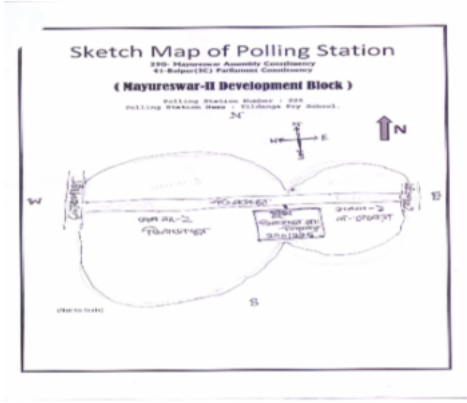

নির্বাচক তালিকা 2026 S25 পশ্চিমবঙ্গ

বিধানসভা নির্বাচনক্ষেত্রের নং, নাম ও সংরক্ষণের স্থিতি : 290 - ময়ূরেশ্বর (সাধারণ)		অংশ নং : 227			
বিধানসভা নির্বাচনক্ষেত্রটি যে লোকসভা নির্বাচনক্ষেত্রের / ক্ষেত্রসমূহের অন্তর্ভুক্ত তার নং, নাম ও সংরক্ষণ স্থিতি : 41 - বোলপুর (তপশীলি জাতি)					
1. সংশোধনের পূর্ণ বিবরণ					
সংশোধনের বৎসর :	2026	নির্বাচক তালিকার পরিচিতি :			
ভিত্তি তারিখ :	01-01-2026	বিশেষ নিবিড় সংশোধনী ২০২৬-এর চূড়ান্ত ভোটার তালিকা			
সংশোধনের প্রকৃতি :	বিশেষ নিবিড় সংশোধনী 2026				
প্রকাশনার তারিখ :	28-02-2026				
2. অংশ ও নির্বাচনী এলাকার পূর্ণ বিবরণ :					
অংশের ভাগ নং ও নাম :					
1-গ্রাম-তিলডাঙ্গা		প্রধান শহর/গ্রাম : তিলডাঙ্গা			
2-গ্রাম-তিলডাঙ্গা মাঝিপাড়া		ওয়ার্ড :			
		থানা : ময়ূরেশ্বর			
		গ্রাম পঞ্চায়েত : ঢেঁকা			
		ব্লক : ময়ূরেশ্বর-2			
		মহকুমা : রামপুরহাট			
		জেলা : বীরভূম			
		পিন : 731218			
3. ভোট গ্রহন কেন্দ্রের পূর্ণ বিবরণ :					
ভোট গ্রহন কেন্দ্রের নং, নাম :		ভোট গ্রহন কেন্দ্রের শ্রেণী :		গ্রামীণ	
227 - তিলডাঙ্গা প্রাইমারী স্কুল		এই অংশে সহায়ক ভোটগ্রহন কেন্দ্রের সংখ্যা :		0	
ভোট গ্রহন কেন্দ্রের ঠিকানা :					
তিলডাঙ্গা প্রাইমারী স্কুল, -, তিলডাঙ্গা					
4. নির্বাচকের সংখ্যা :					
প্রথম ক্রমিক নং	শেষ ক্রমিক নং	মোট সংখ্যা			
		পুরুষ	মহিলা	তৃতীয় লিঙ্গ	মোট
1	528	267	261	0	528

নির্বাচক নিবন্ধন আধিকারিকের স্বাক্ষর

Nazri Naksha

Google Map View

Polling Station Building Front View

Polling Station Front View

Cad View

Key MAP View

বিধানসভা নির্বাচনক্ষেত্রের নং, নাম : 290-ময়ূরেশ্বর
ভাগ নং, নাম : 1-গ্রাম-তিলডাঙ্গা