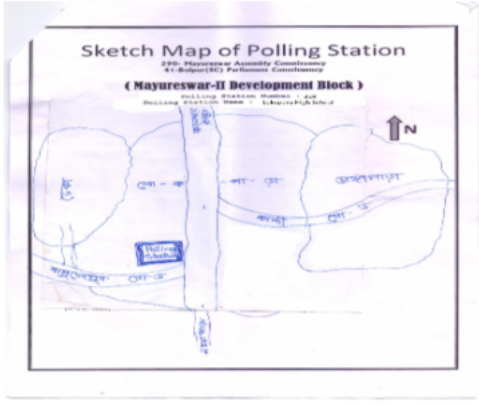

Nazri Naksha