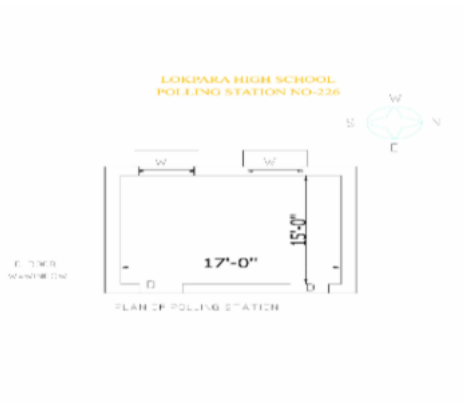

নির্বাচক নিবন্ধন আধিকারিকের স্বাক্ষর

Nazri Naksha

Google Map View

Polling Station Building Front View

Polling Station Front View

Cad View

Key MAP View

1 নাম : পূর্ণচন্দ্র হাজারা পিতার নাম: জগন্নাথ হাজারা বাড়ির নং : n0124 বয়স : 35 লিঙ্গ : পুরুষ	RSR1245398 ফটো উপলব্ধ	2 নাম : সুজাতা হাজারা স্বামীর নাম: পাঁচকড়ি হাজারা বাড়ির নং : n0124 বয়স : 36 লিঙ্গ : মহিলা	RSR1245273 ফটো উপলব্ধ	3 নাম : পাঁচকড়ি হাজারা পিতার নাম: জগন্নাথ হাজারা বাড়ির নং : n0124 বয়স : 39 লিঙ্গ : পুরুষ	LPP2390250 ফটো উপলব্ধ
4 নাম : অনিমা হাজারা স্বামীর নাম: পূর্ণচন্দ্র হাজারা বাড়ির নং : n0124 বয়স : 29 লিঙ্গ : মহিলা	RSR1731264 ফটো উপলব্ধ	5 নাম : প্রতিমা মুদী স্বামীর নাম: বিধান কোড়া বাড়ির নং : এন0005 বয়স : 31 লিঙ্গ : মহিলা	RSR2249217 ফটো উপলব্ধ	6 নাম : পিউ কোনাই স্বামীর নাম: ছোট্ট কোনাই বাড়ির নং : এন 0274 বয়স : 21 লিঙ্গ : মহিলা	RSR2301661 ফটো উপলব্ধ
7 নাম : সোনিয়া কোনাই স্বামীর নাম: নন্দ কিশোর কোনাই বাড়ির নং : এন0280 বয়স : 23 লিঙ্গ : মহিলা	RSR2136026 ফটো উপলব্ধ	8 নাম : কেশব কোনাই পিতার নাম: বাসুদেব কোনাই বাড়ির নং : এন0295 বয়স : 23 লিঙ্গ : পুরুষ	RSR2135853 ফটো উপলব্ধ	9 নাম : অভিজিৎ বিস্তার পিতার নাম: মিস্ট্র বিস্তার বাড়ির নং : এন0122 বয়স : 31 লিঙ্গ : পুরুষ	ZHR1787779 ফটো উপলব্ধ
10 নাম : মন্দিরা কোলে স্বামীর নাম: অমিত কোলে বাড়ির নং : n0070 বয়স : 27 লিঙ্গ : মহিলা	RSR1793439 ফটো উপলব্ধ	11 নাম : অনাথ কোলে পিতার নাম: পশুপতি কোলে বাড়ির নং : n0070 বয়স : 60 লিঙ্গ : পুরুষ	WB/41/290/516628 ফটো উপলব্ধ	12 নাম : প্রতিভা কোলে স্বামীর নাম: অনাথ কোলে বাড়ির নং : n0070 বয়স : 52 লিঙ্গ : মহিলা	WB/41/290/516758 ফটো উপলব্ধ
13 নাম : অমিত কোলে পিতার নাম: অনাথ বন্ধু কোলে বাড়ির নং : n0070 বয়স : 37 লিঙ্গ : পুরুষ	LPP2390391 ফটো উপলব্ধ	14 নাম : সুমিত কুমার কোলে পিতার নাম: অক্ষয় বন্ধু কোলে বাড়ির নং : n0070 বয়স : 32 লিঙ্গ : পুরুষ	RSR1400928 ফটো উপলব্ধ	15 নাম : ইন্দ্রনীল ঘোষ পিতার নাম: প্রভাত কুমার ঘোষ বাড়ির নং : n0068 বয়স : 58 লিঙ্গ : পুরুষ	RSR1589662 ফটো উপলব্ধ
16 নাম : শিবপ্রসাদ ঘোষ পিতার নাম: সুহৃদরঞ্জন ঘোষ বাড়ির নং : n0080 বয়স : 75 লিঙ্গ : পুরুষ	WB/41/290/516284 ফটো উপলব্ধ	17 নাম : সবিতা ঘোষ স্বামীর নাম: শিবপ্রসাদ ঘোষ বাড়ির নং : n0080 বয়স : 70 লিঙ্গ : মহিলা	LPP0904953 ফটো উপলব্ধ	18 নাম : রাজীব ঘোষ পিতার নাম: শিবপ্রসাদ ঘোষ বাড়ির নং : n0080 বয়স : 49 লিঙ্গ : পুরুষ	LPP1453919 ফটো উপলব্ধ
19 নাম : সঞ্জীব ঘোষ পিতার নাম: শিবপ্রসাদ ঘোষ বাড়ির নং : n0080 বয়স : 51 লিঙ্গ : পুরুষ	RSR2084978 ফটো উপলব্ধ	20 নাম : শুভায়ু ঘোষ পিতার নাম: সঞ্জীব ঘোষ বাড়ির নং : এন0080 বয়স : 21 লিঙ্গ : পুরুষ	RSR2240729 ফটো উপলব্ধ	21 নাম : আর্ঘ্য ঘোষ পিতার নাম: ইন্দ্রনীল ঘোষ বাড়ির নং : n0068 বয়স : 33 লিঙ্গ : পুরুষ	RSR1400944 ফটো উপলব্ধ
22 নাম : মধুরিমা ঘোষ পিতার নাম: চন্দ্রনীল ঘোষ বাড়ির নং : n0068 বয়স : 26 লিঙ্গ : মহিলা	RSR1793306 ফটো উপলব্ধ	23 নাম : জগন্নাথ ঘোষ পিতার নাম: পঞ্চানন ঘোষ বাড়ির নং : n0348 বয়স : 73 লিঙ্গ : পুরুষ	WB/10/067/273327 ফটো উপলব্ধ	24 নাম : হরপার্বতী ঘোষ স্বামীর নাম: প্রভাতকুমুম ঘোষ বাড়ির নং : n0068 বয়স : 78 লিঙ্গ : মহিলা	RSR2309987 ফটো উপলব্ধ
25 নাম : চন্দ্রনীল ঘোষ পিতার নাম: প্রভাতকুমুম ঘোষ বাড়ির নং : n0068 বয়স : 55 লিঙ্গ : পুরুষ	RSR2309979 ফটো উপলব্ধ	26 নাম : মমতা ঘোষ স্বামীর নাম: চন্দ্রনীল ঘোষ বাড়ির নং : n0068 বয়স : 50 লিঙ্গ : মহিলা	RSR2309953 ফটো উপলব্ধ	27 নাম : শ্রাবনী ঘোষ স্বামীর নাম: আর্ঘ্য ঘোষ বাড়ির নং : এন0068 বয়স : 28 লিঙ্গ : মহিলা	RSR1919190 ফটো উপলব্ধ
28 নাম : সুভাষ চন্দ্র কোলে পিতার নাম: আনন্দময় কোলে বাড়ির নং : n0069 বয়স : 46 লিঙ্গ : পুরুষ	LPP2337830 ফটো উপলব্ধ	29 নাম : রীতা ঘোষ স্বামীর নাম: ইন্দ্রনীল ঘোষ বাড়ির নং : n0068 বয়স : 52 লিঙ্গ : মহিলা	LPP1330125 ফটো উপলব্ধ	30 নাম : মিনি ঘোষ স্বামীর নাম: রমা প্রসাদ ব্যানার্জী বাড়ির নং : 106 বয়স : 31 লিঙ্গ : মহিলা	RSR2135770 ফটো উপলব্ধ