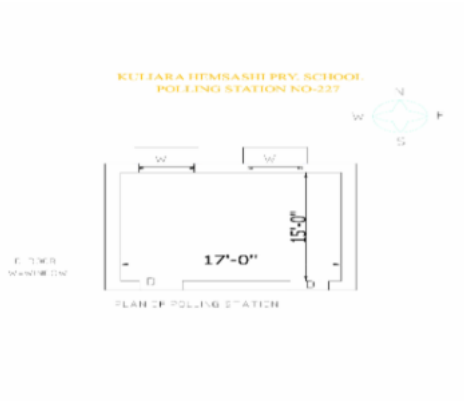

নির্বাচক নিবন্ধন আধিকারিকের স্বাক্ষর

Nazri Naksha

Google Map View

Polling Station Building Front View

Polling Station Front View

Cad View

Key MAP View

1 নাম : সুকুমার দাস পিতার নাম: খুদুলাল দাস বাড়ির নং : n0146 বয়স : 26 লিঙ্গ : পুরুষ	RSR1818988 ফটো উপলব্ধ	2 নাম : মৌসুমী বাপ্দী স্বামীর নাম: সাধন বাপ্দী বাড়ির নং : n0065 বয়স : 48 লিঙ্গ : মহিলা	RSR1136811 ফটো উপলব্ধ	3 নাম : হেমন্ত মুখার্জী পিতার নাম: কাশীনাথ মুখার্জী বাড়ির নং : n0148 বয়স : 49 লিঙ্গ : পুরুষ	LPP2390797 ফটো উপলব্ধ
4 নাম : কাঞ্চন দাস পিতার নাম: দুর্গালাল দাস বাড়ির নং : n0146 বয়স : 39 লিঙ্গ : মহিলা	LPP2390714 ফটো উপলব্ধ	5 নাম : সুপ্রভাত মুখার্জী পিতার নাম: কাশীনাথ মুখার্জী বাড়ির নং : n0145 বয়স : 45 লিঙ্গ : পুরুষ	LPP2390698 ফটো উপলব্ধ	6 নাম : সুস্মিতা অধিকারী মুখার্জী স্বামীর নাম: সুপ্রভাত মুখার্জী বাড়ির নং : কুলিয়াড়া বয়স : 36 লিঙ্গ : মহিলা	RSR2380186 ফটো উপলব্ধ
7 নাম : আশীষ বাপ্দী পিতার নাম: সাধন বাপ্দী বাড়ির নং : n0065 বয়স : 29 লিঙ্গ : পুরুষ	RSR1656933 ফটো উপলব্ধ	8 নাম : পূজা বাপ্দী পিতার নাম: সাধন বাপ্দী বাড়ির নং : এন0065 বয়স : 25 লিঙ্গ : মহিলা	RSR1913300 ফটো উপলব্ধ	9 নাম : চুমকি দাস স্বামীর নাম: সুকুমার দাস বাড়ির নং : এন0146 বয়স : 25 লিঙ্গ : মহিলা	RSR2136356 ফটো উপলব্ধ
10 নাম : সাগর দাস পিতার নাম: বাবলু দাস বাড়ির নং : এন 0109 বয়স : 20 লিঙ্গ : পুরুষ	RSR2315083 ফটো উপলব্ধ	11 নাম : রনবীর গড়াই পিতার নাম: রাধামাধব গড়াই বাড়ির নং : এন0101 বয়স : 21 লিঙ্গ : পুরুষ	RSR2288389 ফটো উপলব্ধ	12 নাম : রাধমাধব গড়াই পিতার নাম: জয়দেব গড়াই বাড়ির নং : n0101 বয়স : 50 লিঙ্গ : পুরুষ	RSR2302404 ফটো উপলব্ধ
13 নাম : প্রিয়া মন্ডল স্বামীর নাম: তনয় মন্ডল বাড়ির নং : এন এইচ এন বয়স : 29 লিঙ্গ : মহিলা	RSR1905314 ফটো উপলব্ধ	14 নাম : ছবি দাস স্বামীর নাম: বাবলু দাস বাড়ির নং : n0109 বয়স : 40 লিঙ্গ : মহিলা	RSR1136795 ফটো উপলব্ধ	Q 15 নাম : পরেশ গড়াই পিতার নাম: কালিপ্রদ গড়াই বাড়ির নং : বয়স : 66 লিঙ্গ : পুরুষ	WB/41/290/519262 ফটো উপলব্ধ
16 নাম : ইন্দ্রানী গড়াই স্বামীর নাম: রাধামাধব গড়াই বাড়ির নং : n0101 বয়স : 44 লিঙ্গ : মহিলা	LPP2390722 ফটো উপলব্ধ	17 নাম : বাবলু দাস পিতার নাম: কার্তিক দাস বাড়ির নং : n0109 বয়স : 49 লিঙ্গ : পুরুষ	WB/41/290/519454 ফটো উপলব্ধ	18 নাম : বিষ্ণু গড়াই অন্যান্য: বাসুদেব গড়াই বাড়ির নং : এন0109 বয়স : 20 লিঙ্গ : পুরুষ	RSR2342202 ফটো উপলব্ধ
Q 19 নাম : গৌতম গড়াই পিতার নাম: পরেশ গড়াই বাড়ির নং : বয়স : 39 লিঙ্গ : পুরুষ	RSR1793645 ফটো উপলব্ধ	20 নাম : গায়ত্রী গড়াই স্বামীর নাম: গৌতম গড়াই বাড়ির নং : n0105 বয়স : 53 লিঙ্গ : মহিলা	LPP2183366 ফটো উপলব্ধ	21 নাম : সৃজিত গড়াই পিতার নাম: মৃত্যুঞ্জয় গড়াই বাড়ির নং : n0102 বয়স : 43 লিঙ্গ : পুরুষ	LPP1907088 ফটো উপলব্ধ
22 নাম : পারুল গড়াই স্বামীর নাম: তনয় গড়াই বাড়ির নং : n0102 বয়স : 30 লিঙ্গ : মহিলা	RSR1590231 ফটো উপলব্ধ	23 নাম : তনয় গড়াই পিতার নাম: মৃত্যুঞ্জয় গড়াই বাড়ির নং : n0102 বয়স : 44 লিঙ্গ : পুরুষ	LPP1907070 ফটো উপলব্ধ	24 নাম : প্রসাদী দাস স্বামীর নাম: নরেন দাস বাড়ির নং : n0102 বয়স : 55 লিঙ্গ : মহিলা	RSR0936336 ফটো উপলব্ধ
25 নাম : লীলাবতী গড়াই স্বামীর নাম: মৃত্যুঞ্জয় গড়াই বাড়ির নং : n0102 বয়স : 68 লিঙ্গ : মহিলা	RSR2231884 ফটো উপলব্ধ	26 নাম : মহাদেব গড়াই পিতার নাম: দুর্গা গড়াই বাড়ির নং : n0124 বয়স : 78 লিঙ্গ : পুরুষ	WB/41/290/519162 ফটো উপলব্ধ	27 নাম : দেবাশিষ গড়াই পিতার নাম: সদানন্দ গড়াই বাড়ির নং : n0121 বয়স : 56 লিঙ্গ : পুরুষ	WB/41/290/519161 ফটো উপলব্ধ
28 নাম : বরেন চন্দ্র গড়াই পিতার নাম: গৌর চন্দ্র গড়াই বাড়ির নং : n0107 বয়স : 41 লিঙ্গ : পুরুষ	LPP2183358 ফটো উপলব্ধ	29 নাম : গৌড়চন্দ্র গড়াই পিতার নাম: আনন্দমোহন গড়াই বাড়ির নং : n0107 বয়স : 68 লিঙ্গ : পুরুষ	WB/41/290/519509 ফটো উপলব্ধ	30 নাম : গঙ্গা গড়াই স্বামীর নাম: আদ্যনাথ গড়াই বাড়ির নং : n0104 বয়স : 57 লিঙ্গ : মহিলা	WB/41/290/519513 ফটো উপলব্ধ