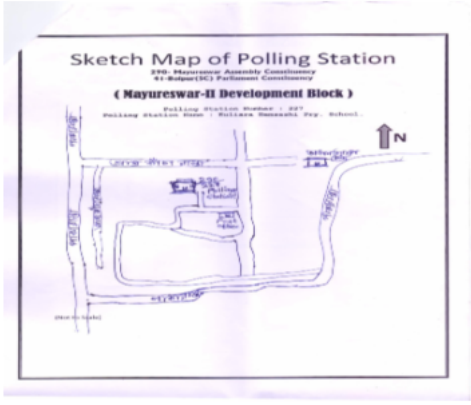

Nazri Naksha