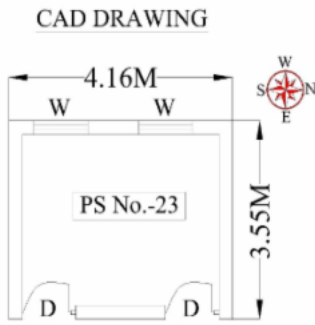

নির্বাচক নিবন্ধন আধিকারিকের স্বাক্ষর

Nazri Naksha

Google Map View

Polling Station Building Front View

Polling Station Front View

Cad View

Key MAP View

1 নাম : সোনালী চৌধুরী পিতার নাম: নবদ্বীপ চৌধুরী বাড়ির নং : n0003 বয়স : 30 লিঙ্গ : মহিলা	RSR1517630	ফটো উপলব্ধ	2 নাম : নবদ্বীপ চৌধুরী পিতার নাম: বিনয় চৌধুরী বাড়ির নং : n0003 বয়স : 52 লিঙ্গ : পুরুষ	CBF2879385	ফটো উপলব্ধ	3 নাম : বর্ণালী চৌধুরী পিতার নাম: নবদ্বীপ চৌধুরী বাড়ির নং : এন0003 বয়স : 20 লিঙ্গ : মহিলা	RSR2364412	ফটো উপলব্ধ
4 নাম : যোশদা রানা কর্মকার স্বামীর নাম: রঞ্জিত রানা কর্মকার বাড়ির নং : n0009 বয়স : 34 লিঙ্গ : মহিলা	RSR1346311	ফটো উপলব্ধ	5 নাম : রঞ্জিত রানা (কর্মকার) পিতার নাম: কৃষ্ণ রানা (কর্মকার) বাড়ির নং : n0009 বয়স : 41 লিঙ্গ : পুরুষ	RSR1098250	ফটো উপলব্ধ	6 নাম : সারেবানু বিবি স্বামীর নাম: আলিম সেখ বাড়ির নং : n0121 বয়স : 40 লিঙ্গ : মহিলা	RSR1517762	ফটো উপলব্ধ
7 নাম : জালেকা বিবি স্বামীর নাম: রবিউল ইসলাম সেখ বাড়ির নং : n0121 বয়স : 48 লিঙ্গ : মহিলা	RSR1517804	ফটো উপলব্ধ	8 নাম : জেবউন্নেসা বেগম স্বামীর নাম: আবুলকালাম আজাদ বাড়ির নং : n0121 বয়স : 49 লিঙ্গ : মহিলা	RSR1517739	ফটো উপলব্ধ	9 নাম : আবুল কালাম আজাদ পিতার নাম: কাজেম আলি বাড়ির নং : n0121 বয়স : 49 লিঙ্গ : পুরুষ	RSR1517846	ফটো উপলব্ধ
10 নাম : খাইরুল সেখ পিতার নাম: আসেম সেখ বাড়ির নং : n0121 বয়স : 63 লিঙ্গ : পুরুষ	RSR1098268	ফটো উপলব্ধ	11 নাম : খিরু বিবি স্বামীর নাম: খাইরুল সেখ বাড়ির নং : n0120 বয়স : 59 লিঙ্গ : মহিলা	WB/42/290/168299	ফটো উপলব্ধ	12 নাম : প্রতিমা মণ্ডল স্বামীর নাম: শিবরাম মণ্ডল বাড়ির নং : n0113 বয়স : 56 লিঙ্গ : মহিলা	CBF2879476	ফটো উপলব্ধ
# 13 নাম : শিবরাম মন্ডল পিতার নাম: কুমারীশ মণ্ডল বাড়ির নং : n0112 বয়স : 67 লিঙ্গ : পুরুষ	CBF2879468	ফটো উপলব্ধ	14 নাম : অরিন্দম মুখার্জী পিতার নাম: অশোককুমার মুখার্জী বাড়ির নং : n0110 বয়স : 34 লিঙ্গ : পুরুষ	RSR1346337	ফটো উপলব্ধ	15 নাম : বিথিকা মুখার্জী স্বামীর নাম: অশোক মুখার্জী বাড়ির নং : n0110 বয়স : 57 লিঙ্গ : মহিলা	CBF2879443	ফটো উপলব্ধ
16 নাম : প্রিয়ান্বিতা মির্ধা পিতার নাম: রাজু মির্ধা বাড়ির নং : N0000 বয়স : 24 লিঙ্গ : মহিলা	RSR2017226	ফটো উপলব্ধ	17 নাম : শুভ মন্ডল পিতার নাম: শিবরাম মন্ডল বাড়ির নং : 0000 বয়স : 23 লিঙ্গ : পুরুষ	RSR2229730	ফটো উপলব্ধ	18 নাম : অরিন্দম দাস পিতার নাম: আশীষ দাস বাড়ির নং : N0000 বয়স : 25 লিঙ্গ : পুরুষ	RSR2017242	ফটো উপলব্ধ
19 নাম : সন্দীপ সাহা পিতার নাম: সানুকার সাহা বাড়ির নং : N0000 বয়স : 24 লিঙ্গ : পুরুষ	RSR2017200	ফটো উপলব্ধ	20 নাম : বাসন্তী রাণা স্বামীর নাম: লক্ষ্মণরানা কর্মকার বাড়ির নং : n0009 বয়স : 56 লিঙ্গ : মহিলা	RSR2030120	ফটো উপলব্ধ	21 নাম : সবিরুল সেখ পিতার নাম: রবিউল ইসলাম সেখ বাড়ির নং : এন0121 বয়স : 23 লিঙ্গ : পুরুষ	RSR2265114	ফটো উপলব্ধ
22 নাম : সপ্তমী কোনাই স্বামীর নাম: তাপস কোনাই বাড়ির নং : n0142 বয়স : 35 লিঙ্গ : মহিলা	RSR1265271	ফটো উপলব্ধ	23 নাম : সন্দীপ কোনাই মায়ের নাম: সপ্তমী কোনাই বাড়ির নং : এন0142 বয়স : 20 লিঙ্গ : পুরুষ	RSR2388130	ফটো উপলব্ধ	24 নাম : সুমন কোলে পিতার নাম: বিল্ট কোলে বাড়ির নং : এন0063 বয়স : 23 লিঙ্গ : পুরুষ	RSR2205490	ফটো উপলব্ধ
25 নাম : ছোট্ট কোলে পিতার নাম: বিল্ট কোলে বাড়ির নং : এন0063 বয়স : 22 লিঙ্গ : পুরুষ	RSR2205516	ফটো উপলব্ধ	26 নাম : বিল্ট কোলে মায়ের নাম: দীপা কোলে বাড়ির নং : n0063 বয়স : 39 লিঙ্গ : পুরুষ	RSR0084632	ফটো উপলব্ধ	27 নাম : সারদা কোলে স্বামীর নাম: বিল্ট কোলে বাড়ির নং : n0063 বয়স : 39 লিঙ্গ : মহিলা	RSR1160316	ফটো উপলব্ধ
28 নাম : স্বর্নময়ী চৌধুরী গড়াই স্বামীর নাম: প্রভাকর গড়াই বাড়ির নং : এন0114 বয়স : 57 লিঙ্গ : মহিলা	CBF2815546	ফটো উপলব্ধ	29 নাম : প্রভাকর গড়াই পিতার নাম: বলহারি গড়াই বাড়ির নং : এন0114 বয়স : 69 লিঙ্গ : পুরুষ	CBF2879435	ফটো উপলব্ধ	30 নাম : অসীমা চৌধুরী স্বামীর নাম: নবদ্বীপ চৌধুরী বাড়ির নং : এন0098 বয়স : 50 লিঙ্গ : মহিলা	CBF2879393	ফটো উপলব্ধ