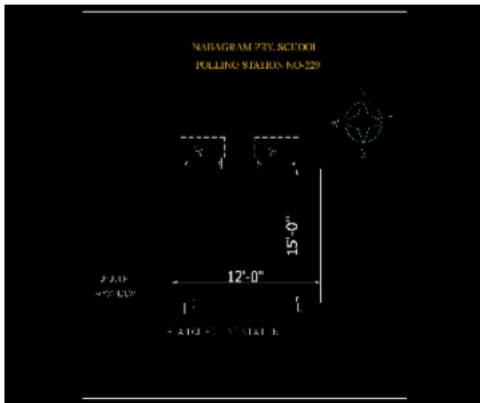

নির্বাচক নিবন্ধন আধিকারিকের স্বাক্ষর

Nazri Naksha

Google Map View

Polling Station Building Front View

Polling Station Front View

Cad View

Key MAP View

1 নাম : চায়না কোনাই স্বামীর নাম: জগন্নাথ কোনাই বাড়ির নং : n0056 বয়স : 60 লিঙ্গ : মহিলা	RSR1321637 ফটো উপলব্ধ	2 নাম : বিশ্বজিৎ কোনাই পিতার নাম: জগন্নাথ কোনাই বাড়ির নং : n0055 বয়স : 31 লিঙ্গ : পুরুষ	RSR1495233 ফটো উপলব্ধ	3 নাম : জগন্নাথ কোনাই পিতার নাম: দ্বিজপদ কোনাই বাড়ির নং : n0055 বয়স : 65 লিঙ্গ : পুরুষ	RSR1321629 ফটো উপলব্ধ
4 নাম : তাপসী কোনাই স্বামীর নাম: চন্দন কোনাই বাড়ির নং : n0054 বয়স : 41 লিঙ্গ : মহিলা	RSR1321611 ফটো উপলব্ধ	5 নাম : চন্দন কোনাই পিতার নাম: মদন কোনাই বাড়ির নং : n0053 বয়স : 42 লিঙ্গ : পুরুষ	RSR1321603 ফটো উপলব্ধ	6 নাম : উন্নতি কোনাই স্বামীর নাম: মদন কোনাই বাড়ির নং : n0052 বয়স : 70 লিঙ্গ : মহিলা	RSR1321595 ফটো উপলব্ধ
7 নাম : ময়না কোনাই স্বামীর নাম: অশোক কোনাই বাড়ির নং : n0050 বয়স : 49 লিঙ্গ : মহিলা	RSR1321579 ফটো উপলব্ধ	8 নাম : অশোক কোনাই অন্যান্য: রামনাথ কোনাই বাড়ির নং : n0049 বয়স : 55 লিঙ্গ : পুরুষ	RSR1321561 ফটো উপলব্ধ	9 নাম : নির্মল কোনাই পিতার নাম: শঙ্কর কোনাই বাড়ির নং : n0035 বয়স : 43 লিঙ্গ : পুরুষ	LPP2186286 ফটো উপলব্ধ
10 নাম : চায়না কোনাই স্বামীর নাম: নির্মল কোনাই বাড়ির নং : n0035 বয়স : 44 লিঙ্গ : মহিলা	RSR0946756 ফটো উপলব্ধ	11 নাম : প্রমিলা কোনাই স্বামীর নাম: শংকর কোনাই বাড়ির নং : n0035 বয়স : 70 লিঙ্গ : মহিলা	WB/41/290/525426 ফটো উপলব্ধ	12 নাম : শুভঙ্কর কোনাই পিতার নাম: চন্দন কোনাই বাড়ির নং : এন0053 বয়স : 23 লিঙ্গ : পুরুষ	RSR2137032 ফটো উপলব্ধ
13 নাম : সুকুমারী কোনাই স্বামীর নাম: বিশ্বজিৎ কোনাই বাড়ির নং : n0055 বয়স : 30 লিঙ্গ : মহিলা	RSR1732254 ফটো উপলব্ধ	14 নাম : সঞ্জীব কোনাই পিতার নাম: অশোক কোনাই বাড়ির নং : N0049 বয়স : 27 লিঙ্গ : পুরুষ	RSR1794130 ফটো উপলব্ধ	15 নাম : পূর্ণিমা কোনাই পিতার নাম: নির্মল কোনাই বাড়ির নং : এন0035 বয়স : 23 লিঙ্গ : মহিলা	RSR2214765 ফটো উপলব্ধ
16 নাম : রুমু দত্ত(ঘোষ) স্বামীর নাম: উজ্জ্বল ঘোষ বাড়ির নং : n0021 বয়স : 29 লিঙ্গ : মহিলা	RSR1732221 ফটো উপলব্ধ	17 নাম : অর্নব ঘোষ পিতার নাম: রামকৃষ্ণ ঘোষ বাড়ির নং : N0011 বয়স : 27 লিঙ্গ : পুরুষ	RSR1794163 ফটো উপলব্ধ	18 নাম : সঙ্গীতা ঘোষ পিতার নাম: বুদ্ধদেব ঘোষ বাড়ির নং : n0011 বয়স : 26 লিঙ্গ : মহিলা	RSR1819796 ফটো উপলব্ধ
19 নাম : রাধিকা মোহন ঘোষ পিতার নাম: মলায় বিভেস ঘোষ বাড়ির নং : নং34 বয়স : 24 লিঙ্গ : পুরুষ	RSR2063691 ফটো উপলব্ধ	20 নাম : বকুল ঘোষ পিতার নাম: রামকৃষ্ণ ঘোষ বাড়ির নং : নং011 বয়স : 23 লিঙ্গ : মহিলা	RSR2137024 ফটো উপলব্ধ	21 নাম : শান্তিলতা ঘোষ স্বামীর নাম: রাধাগোবিন্দ ঘোষ বাড়ির নং : n0034 বয়স : 70 লিঙ্গ : মহিলা	RSR1989151 ফটো উপলব্ধ
22 নাম : তুলসী ঘোষ স্বামীর নাম: নন্দ দুলাল ঘোষ বাড়ির নং : n0061 বয়স : 52 লিঙ্গ : মহিলা	RSR1321686 ফটো উপলব্ধ	23 নাম : টোটন ঘোষ পিতার নাম: নন্দদুলাল ঘোষ বাড়ির নং : n0060 বয়স : 31 লিঙ্গ : পুরুষ	RSR1590868 ফটো উপলব্ধ	24 নাম : নন্দ দুলাল ঘোষ পিতার নাম: সুধীর ঘোষ বাড়ির নং : n0060 বয়স : 57 লিঙ্গ : পুরুষ	RSR1321678 ফটো উপলব্ধ
25 নাম : শান্তনা ঘোষ স্বামীর নাম: প্রহ্লাদ ঘোষ বাড়ির নং : n0059 বয়স : 55 লিঙ্গ : মহিলা	RSR1321660 ফটো উপলব্ধ	26 নাম : পৌরব ঘোষ পিতার নাম: প্রহ্লাদ ঘোষ বাড়ির নং : n0058 বয়স : 30 লিঙ্গ : পুরুষ	RSR1590843 ফটো উপলব্ধ	27 নাম : প্রহ্লাদ ঘোষ পিতার নাম: সুধীর ঘোষ বাড়ির নং : n0058 বয়স : 60 লিঙ্গ : পুরুষ	WB/41/290/525816 ফটো উপলব্ধ
28 নাম : মলয় বিভাস ঘোষ পিতার নাম: রাধা গোবিন্দ ঘোষ বাড়ির নং : n0034 বয়স : 46 লিঙ্গ : পুরুষ	LPP2339034 ফটো উপলব্ধ	29 নাম : রিঙ্কু ঘোষ স্বামীর নাম: মলয়বিভাস ঘোষ বাড়ির নং : n0034 বয়স : 46 লিঙ্গ : মহিলা	RSR0946855 ফটো উপলব্ধ	30 নাম : উজ্জ্বল ঘোষ পিতার নাম: জনার্দন ঘোষ বাড়ির নং : n0021 বয়স : 40 লিঙ্গ : পুরুষ	RSR0946780 ফটো উপলব্ধ