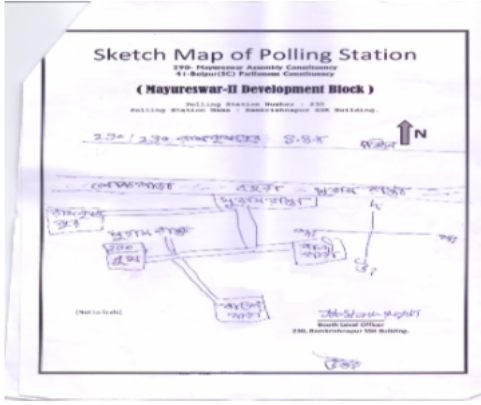

নির্বাচক নিবন্ধন আধিকারিকের স্বাক্ষর

Nazri Naksha

Google Map View

Polling Station Building Front View

Polling Station Front View

Cad View

Key MAP View

বিধানসভা নির্বাচনক্ষেত্রের নং, নাম : 290-ময়ূরেশ্বর
ভাগ নং, নাম : 1-গ্রাম-রামকৃষ্ণপুর,