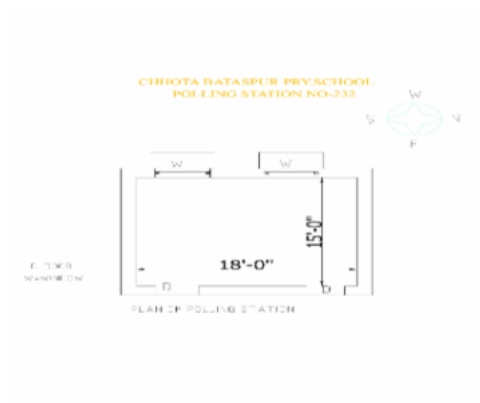

নির্বাচক নিবন্ধন আধিকারিকের স্বাক্ষর

Nazri Naksha

Google Map View

Polling Station Building Front View

Polling Station Front View

Cad View

Key MAP View

1 নাম : সমীরন চৌধুরী পিতার নাম: পঞ্চানন চৌধুরী বাড়ির নং : n0001 বয়স : 43 লিঙ্গ : পুরুষ	LPP1945609 ফটো উপলব্ধ	2 নাম : গীতা চৌধুরী স্বামীর নাম: পঞ্চানন চৌধুরী বাড়ির নং : n0001 বয়স : 65 লিঙ্গ : মহিলা	WB/41/290/339597 ফটো উপলব্ধ	3 নাম : তুলিকা দাস স্বামীর নাম: কালিপদ দাস বাড়ির নং : n0013 বয়স : 37 লিঙ্গ : মহিলা	RSR0956458 ফটো উপলব্ধ
4 নাম : কালিপদ দাস পিতার নাম: অনাদী চরন দাস বাড়ির নং : n0013 বয়স : 46 লিঙ্গ : পুরুষ	LPP2106839 ফটো উপলব্ধ	5 নাম : রেখা দাস স্বামীর নাম: রাধাশ্যাম দাস বাড়ির নং : n0013 বয়স : 40 লিঙ্গ : মহিলা	LPP2106821 ফটো উপলব্ধ	6 নাম : রাধাশ্যাম দাস পিতার নাম: অনাদী দাস বাড়ির নং : n0013 বয়স : 51 লিঙ্গ : পুরুষ	WB/41/290/339788 ফটো উপলব্ধ
7 নাম : পদ্মাবতী দাস স্বামীর নাম: নিতাই দাস বাড়ির নং : n0013 বয়স : 48 লিঙ্গ : মহিলা	LPP2313641 ফটো উপলব্ধ	8 নাম : নিতাই দাস পিতার নাম: অনাদী দাস বাড়ির নং : n0013 বয়স : 54 লিঙ্গ : পুরুষ	WB/41/290/339618 ফটো উপলব্ধ	9 নাম : বিজয়া দাস স্বামীর নাম: অনাদী দাস বাড়ির নং : n0013 বয়স : 67 লিঙ্গ : মহিলা	WB/41/290/339757 ফটো উপলব্ধ
10 নাম : অনাদী দাস পিতার নাম: ভগীরথ দাস বাড়ির নং : n0013 বয়স : 76 লিঙ্গ : পুরুষ	WB/41/290/339736 ফটো উপলব্ধ	11 নাম : বৃন্দা পাল স্বামীর নাম: স্বদেশ পাল বাড়ির নং : n0023 বয়স : 29 লিঙ্গ : মহিলা	RSR1732825 ফটো উপলব্ধ	12 নাম : বিষ্ণু পদ পাল পিতার নাম: অশ্বিনী কুমার পাল বাড়ির নং : n0021 বয়স : 56 লিঙ্গ : পুরুষ	RSR2170470 ফটো উপলব্ধ
13 নাম : কাঞ্চন পাল পিতার নাম: সনৎ কুমার পাল বাড়ির নং : এন0022 বয়স : 29 লিঙ্গ : পুরুষ	RSR1657741 ফটো উপলব্ধ	14 নাম : রেখা পাল স্বামীর নাম: মনোরঞ্জন পাল বাড়ির নং : n0002 বয়স : 52 লিঙ্গ : মহিলা	WB/41/290/339716 ফটো উপলব্ধ	15 নাম : শুভজিৎ পাল পিতার নাম: চিত্তরঞ্জন পাল বাড়ির নং : n0002 বয়স : 29 লিঙ্গ : পুরুষ	RSR1657766 ফটো উপলব্ধ
16 নাম : লতিকা পাল স্বামীর নাম: চিত্তরঞ্জন পাল বাড়ির নং : n0002 বয়স : 48 লিঙ্গ : মহিলা	WB/41/290/339169 ফটো উপলব্ধ	17 নাম : চিত্তরঞ্জন পাল পিতার নাম: হরিতারণ পাল বাড়ির নং : n0002 বয়স : 50 লিঙ্গ : পুরুষ	LPP1832096 ফটো উপলব্ধ	18 নাম : মুক্তা পাল স্বামীর নাম: হরিতারণ পাল বাড়ির নং : n0002 বয়স : 80 লিঙ্গ : মহিলা	WB/41/290/339081 ফটো উপলব্ধ
19 নাম : সুশান্ত পাল পিতার নাম: অশোক কুমার পাল বাড়ির নং : n0034 বয়স : 32 লিঙ্গ : পুরুষ	RSR1591551 ফটো উপলব্ধ	20 নাম : মালতী পাল স্বামীর নাম: উজ্জ্বল পাল বাড়ির নং : n0034 বয়স : 58 লিঙ্গ : মহিলা	WB/41/290/339798 ফটো উপলব্ধ	21 নাম : রমেশ পাল পিতার নাম: উজ্জ্বল পাল বাড়ির নং : n0034 বয়স : 33 লিঙ্গ : পুরুষ	RSR1325026 ফটো উপলব্ধ
22 নাম : প্রশান্ত পাল পিতার নাম: অশোক পাল বাড়ির নং : n0034 বয়স : 35 লিঙ্গ : পুরুষ	RSR1137488 ফটো উপলব্ধ	23 নাম : মল্লিকা পাল স্বামীর নাম: অশোক পাল বাড়ির নং : n0034 বয়স : 59 লিঙ্গ : মহিলা	WB/41/290/339841 ফটো উপলব্ধ	24 নাম : অশোক পাল পিতার নাম: কাশিনাথ পাল বাড়ির নং : n0034 বয়স : 64 লিঙ্গ : পুরুষ	WB/41/290/339823 ফটো উপলব্ধ
25 নাম : ধীরেন্দ্র নাথ পাল পিতার নাম: শম্ভুনাথ পাল বাড়ির নং : n0025 বয়স : 72 লিঙ্গ : পুরুষ	LPP0583385 ফটো উপলব্ধ	26 নাম : বাসন্তী পাল স্বামীর নাম: সুভাষ পাল বাড়ির নং : n0024 বয়স : 40 লিঙ্গ : মহিলা	LPP2108314 ফটো উপলব্ধ	27 নাম : সুভাষচন্দ্র পাল পিতার নাম: বিশ্বনাথ পাল বাড়ির নং : n0024 বয়স : 53 লিঙ্গ : পুরুষ	RSR2174258 ফটো উপলব্ধ
28 নাম : সোনালী পাল স্বামীর নাম: প্রভাত পাল বাড়ির নং : n0024 বয়স : 48 লিঙ্গ : মহিলা	WB/41/290/495015 ফটো উপলব্ধ	29 নাম : প্রভাত পাল পিতার নাম: বিশ্বনাথ পাল বাড়ির নং : n0024 বয়স : 56 লিঙ্গ : পুরুষ	WB/41/290/339789 ফটো উপলব্ধ	30 নাম : বুদ্ধদেব পাল পিতার নাম: দেবকুমার পাল বাড়ির নং : n0024 বয়স : 33 লিঙ্গ : পুরুষ	RSR1325067 ফটো উপলব্ধ