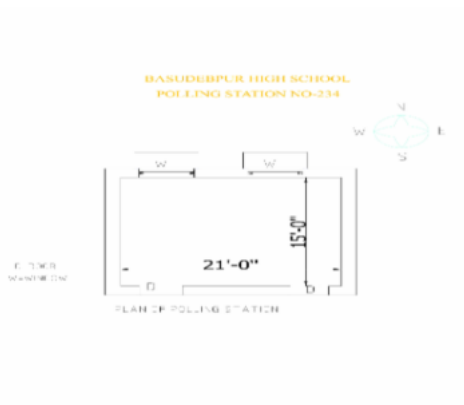

নির্বাচক নিবন্ধন আধিকারিকের স্বাক্ষর

Nazri Naksha

Google Map View

Polling Station Building Front View

Polling Station Front View

Cad View

Key MAP View

বিধানসভা নির্বাচনক্ষেত্রের নং, নাম : 290-ময়ূরেশ্বর
ভাগ নং, নাম : 1-গ্রাম-বাসুদেবপুর,