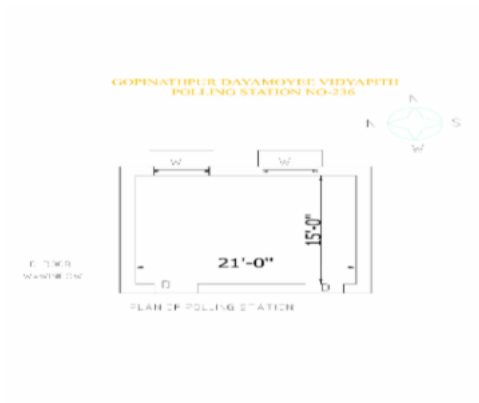

নির্বাচক নিবন্ধন আধিকারিকের স্বাক্ষর

Nazri Naksha

Google Map View

Polling Station Building Front View

Polling Station Front View

Cad View

Key MAP View

1 নাম : জিৎ চক্রবর্তী পিতার নাম: শ্রীদাম চক্রবর্তী বাড়ির নং : বাতাসপুর বয়স : 21 লিঙ্গ : পুরুষ	RSR2246494 ফটো উপলব্ধ	2 নাম : দিলীপ কোনাই পিতার নাম: সহদেব কোনাই বাড়ির নং : n0270 বয়স : 58 লিঙ্গ : পুরুষ	RSR2244218 ফটো উপলব্ধ	3 নাম : চন্দনা কোনাই স্বামীর নাম: দিলীপ কোনাই বাড়ির নং : n0271 বয়স : 50 লিঙ্গ : মহিলা	BVD2077626 ফটো উপলব্ধ
4 নাম : সুস্মিতা উপাধ্যায় চক্রবর্তী স্বামীর নাম: উত্তম চক্রবর্তী বাড়ির নং : এন0062 বয়স : 30 লিঙ্গ : মহিলা	KKV6841894 ফটো উপলব্ধ	5 নাম : উর্মিলা কোনাই স্বামীর নাম: স্বপন কোনাই বাড়ির নং : n0247 বয়স : 28 লিঙ্গ : মহিলা	RSR1821032 ফটো উপলব্ধ	6 নাম : পঙ্কজ কোনাই পিতার নাম: দিলীপ কোনাই বাড়ির নং : n0274 বয়স : 28 লিঙ্গ : পুরুষ	RSR1860048 ফটো উপলব্ধ
7 নাম : সুকান্ত কোনাই পিতার নাম: ভবতারন কোনাই বাড়ির নং : n0259 বয়স : 29 লিঙ্গ : পুরুষ	RSR1744846 ফটো উপলব্ধ	8 নাম : সুবীর কোনাই পিতার নাম: আনন্দ কোনাই বাড়ির নং : n0005 বয়স : 28 লিঙ্গ : পুরুষ	RSR1733864 ফটো উপলব্ধ	9 নাম : স্বপন কোনাই পিতার নাম: গনপতি কোনাই বাড়ির নং : n0247 বয়স : 40 লিঙ্গ : পুরুষ	RSR1497494 ফটো উপলব্ধ
10 নাম : অর্চনা কোনাই স্বামীর নাম: দিলীপ কোনাই বাড়ির নং : n0011 বয়স : 49 লিঙ্গ : মহিলা	LPP2314615 ফটো উপলব্ধ	11 নাম : দিলীপ কোনাই পিতার নাম: পঞ্চনন কোনাই বাড়ির নং : n0011 বয়স : 55 লিঙ্গ : পুরুষ	WB/41/290/345744 ফটো উপলব্ধ	12 নাম : গৌতম কোনাই মায়ের নাম: সবিতা কোনাই বাড়ির নং : n0010 বয়স : 51 লিঙ্গ : পুরুষ	LPP2314649 ফটো উপলব্ধ
13 নাম : চায়না কোনাই স্বামীর নাম: উত্তম কোনাই বাড়ির নং : n0009 বয়স : 31 লিঙ্গ : মহিলা	RSR1592930 ফটো উপলব্ধ	14 নাম : উত্তম কোনাই পিতার নাম: মদন কোনাই বাড়ির নং : n0009 বয়স : 42 লিঙ্গ : পুরুষ	LPP2314631 ফটো উপলব্ধ	15 নাম : সবিতা কোনাই স্বামীর নাম: মদন কোনাই বাড়ির নং : n0009 বয়স : 76 লিঙ্গ : মহিলা	RSR2384154 ফটো উপলব্ধ
16 নাম : মঞ্জু কোনাই স্বামীর নাম: বাবলু কোনাই বাড়ির নং : n0008 বয়স : 41 লিঙ্গ : মহিলা	RSR1249465 ফটো উপলব্ধ	17 নাম : বাবলু কোনাই পিতার নাম: গনপতি কোনাই বাড়ির নং : n0008 বয়স : 43 লিঙ্গ : পুরুষ	LPP1834662 ফটো উপলব্ধ	18 নাম : জয়ন্তী কোনাই স্বামীর নাম: গণপতি কোনাই বাড়ির নং : n0008 বয়স : 64 লিঙ্গ : মহিলা	WB/41/290/345008 ফটো উপলব্ধ
19 নাম : টিংকু কোনাই স্বামীর নাম: অরুণ কোনাই বাড়ির নং : n0007 বয়স : 36 লিঙ্গ : মহিলা	RSR1249507 ফটো উপলব্ধ	20 নাম : অরুণ কোনাই পিতার নাম: শঙ্কর কোনাই বাড়ির নং : n0007 বয়স : 51 লিঙ্গ : পুরুষ	WB/41/290/345671 ফটো উপলব্ধ	21 নাম : আনন্দ কোনাই পিতার নাম: জগন্নাথ কোনাই বাড়ির নং : এন0005 বয়স : 51 লিঙ্গ : পুরুষ	LPP1338649 ফটো উপলব্ধ
22 নাম : শুভঙ্করী কোনাই স্বামীর নাম: হাবল কোনাই বাড়ির নং : n0003 বয়স : 75 লিঙ্গ : মহিলা	WB/41/290/345449 ফটো উপলব্ধ	23 নাম : লক্ষ্মী কোনাই স্বামীর নাম: গৌরহরি কোনাই বাড়ির নং : n0002 বয়স : 67 লিঙ্গ : মহিলা	WB/41/290/345090 ফটো উপলব্ধ	24 নাম : দীপ্তি কোনাই স্বামীর নাম: ভবতারন কোনাই বাড়ির নং : n0001 বয়স : 48 লিঙ্গ : মহিলা	LPP1338441 ফটো উপলব্ধ
25 নাম : ভবতারন কোনাই পিতার নাম: অভয় কোনাই বাড়ির নং : n0001 বয়স : 57 লিঙ্গ : পুরুষ	WB/41/290/345670 ফটো উপলব্ধ	26 নাম : অঞ্জলি কোনাই স্বামীর নাম: নন্দ গোপাল কোনাই বাড়ির নং : n0004 বয়স : 44 লিঙ্গ : মহিলা	LPP1338524 ফটো উপলব্ধ	27 নাম : নন্দ গোপাল কোনাই পিতার নাম: জগন্নাথ কোনাই বাড়ির নং : n0004 বয়স : 54 লিঙ্গ : পুরুষ	WB/41/290/345679 ফটো উপলব্ধ
28 নাম : কবিতা কোনাই স্বামীর নাম: আনন্দ কোনাই বাড়ির নং : n0005 বয়স : 41 লিঙ্গ : মহিলা	RSR1249515 ফটো উপলব্ধ	29 নাম : রাখী কোনাই স্বামীর নাম: সুকান্ত কোনাই বাড়ির নং : দাঁহ বাতাসপুর বয়স : 23 লিঙ্গ : মহিলা	RSR2240554 ফটো উপলব্ধ	30 নাম : রাখী কোনাই স্বামীর নাম: সুবীর কোনাই বাড়ির নং : এন0000 বয়স : 29 লিঙ্গ : মহিলা	RSR2115533 ফটো উপলব্ধ