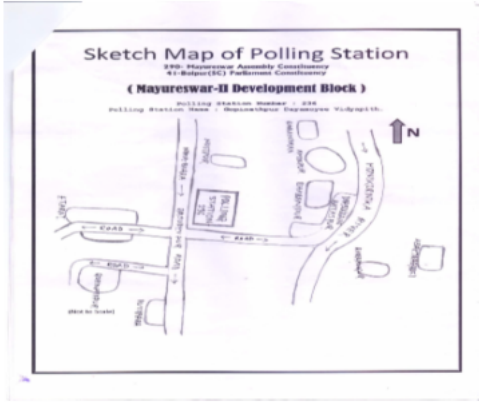

Nazri Naksha