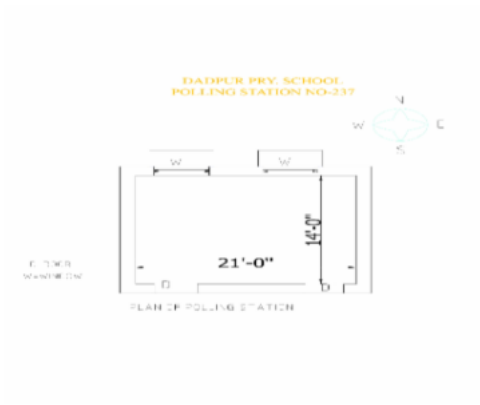

নির্বাচক নিবন্ধন আধিকারিকের স্বাক্ষর

Nazri Naksha

Google Map View

Polling Station Building Front View

Polling Station Front View

Cad View

Key MAP View

1 নাম : বিউটি ঢালী স্বামীর নাম: বরেন ঢালী বাড়ির নং : n0187 বয়স : 38 লিঙ্গ : মহিলা	LPP2377109 ফটো উপলব্ধ	2 নাম : রুমা মণ্ডল স্বামীর নাম: তাপস মণ্ডল বাড়ির নং : n0186 বয়স : 29 লিঙ্গ : মহিলা	RSR1659135 ফটো উপলব্ধ	3 নাম : তাপস মণ্ডল পিতার নাম: শান্তি কুমার মণ্ডল বাড়ির নং : n0186 বয়স : 39 লিঙ্গ : পুরুষ	LPP2377018 ফটো উপলব্ধ
4 নাম : চন্দ্রা রায় (দত্ত) স্বামীর নাম: পল্টু দত্ত বাড়ির নং : n0178 বয়স : 33 লিঙ্গ : মহিলা	RSR1593383 ফটো উপলব্ধ	5 নাম : পল্টু দত্ত পিতার নাম: প্রদীপ দত্ত বাড়ির নং : n0178 বয়স : 36 লিঙ্গ : পুরুষ	RSR1139641 ফটো উপলব্ধ	6 নাম : রঞ্জিত দত্ত পিতার নাম: প্রদীপ দত্ত বাড়ির নং : n0177 বয়স : 39 লিঙ্গ : পুরুষ	LPP2377000 ফটো উপলব্ধ
7 নাম : নন্দিতা গাইন পিতার নাম: নিখিল গাইন বাড়ির নং : n0155 বয়স : 36 লিঙ্গ : মহিলা	RSR1139724 ফটো উপলব্ধ	8 নাম : সন্তোষী গাইন (বেদ্য) স্বামীর নাম: সমীর গাইন বাড়ির নং : n0151 বয়স : 36 লিঙ্গ : মহিলা	RSR1139690 ফটো উপলব্ধ	9 নাম : সুমিত্রা ভল্লা স্বামীর নাম: মুক্তি ভল্লা বাড়ির নং : n0001 বয়স : 64 লিঙ্গ : মহিলা	LPP2374361 ফটো উপলব্ধ
10 নাম : সুধাময় বিশ্বাস পিতার নাম: সন্তোষ বিশ্বাস বাড়ির নং : n0151 বয়স : 28 লিঙ্গ : পুরুষ	RSR1734243 ফটো উপলব্ধ	11 নাম : সুভদ্রা দত্ত স্বামীর নাম: রঞ্জিত দত্ত বাড়ির নং : এন0177 বয়স : 25 লিঙ্গ : মহিলা	RSR1900661 ফটো উপলব্ধ	12 নাম : মনিষা মন্ডল আচার্য স্বামীর নাম: কৌশিক আচার্য বাড়ির নং : N0062 বয়স : 25 লিঙ্গ : মহিলা	RSR2066660 ফটো উপলব্ধ
13 নাম : সীমা আচার্য স্বামীর নাম: গৌতম আচার্য বাড়ির নং : n0062 বয়স : 53 লিঙ্গ : মহিলা	LPP2112381 ফটো উপলব্ধ	14 নাম : অঞ্জন আচার্য পিতার নাম: সহদেব আচার্য বাড়ির নং : n0061 বয়স : 38 লিঙ্গ : পুরুষ	RSR0978031 ফটো উপলব্ধ	15 নাম : মিনতী আচার্য স্বামীর নাম: সহদেব আচার্য বাড়ির নং : n0061 বয়স : 55 লিঙ্গ : মহিলা	LPP2112423 ফটো উপলব্ধ
16 নাম : সৌভিক কর পিতার নাম: কল্যান কর বাড়ির নং : এন0015 বয়স : 23 লিঙ্গ : পুরুষ	RSR2115822 ফটো উপলব্ধ	17 নাম : প্রশান্ত কর পিতার নাম: বিষ্ণুপদ কর বাড়ির নং : n0014 বয়স : 69 লিঙ্গ : পুরুষ	RSR2320364 ফটো উপলব্ধ	18 নাম : অনিতা কর স্বামীর নাম: দিলীপ কর বাড়ির নং : n0003 বয়স : 67 লিঙ্গ : মহিলা	WB/41/290/351086 ফটো উপলব্ধ
19 নাম : দেবমাল্য কর পিতার নাম: দিলীপ কুমার কর বাড়ির নং : n0003 বয়স : 32 লিঙ্গ : পুরুষ	RSR1403583 ফটো উপলব্ধ	# 20 নাম : শান্তনু কর পিতার নাম: সতীশচন্দ্র কর বাড়ির নং : n0004 বয়স : 70 লিঙ্গ : পুরুষ	RSR2456986 ফটো উপলব্ধ	21 নাম : লিপিকা কর স্বামীর নাম: শান্তনু কর বাড়ির নং : n0004 বয়স : 60 লিঙ্গ : মহিলা	WB/41/290/351053 ফটো উপলব্ধ
22 নাম : শুভদীপ কর পিতার নাম: শান্তনু কর বাড়ির নং : n0004 বয়স : 35 লিঙ্গ : পুরুষ	RSR1249994 ফটো উপলব্ধ	23 নাম : ডলি কর স্বামীর নাম: প্রশান্ত কর বাড়ির নং : n0014 বয়স : 58 লিঙ্গ : মহিলা	WB/41/290/351222 ফটো উপলব্ধ	24 নাম : অঞ্জলী কর স্বামীর নাম: সনৎ কর বাড়ির নং : n0015 বয়স : 70 লিঙ্গ : মহিলা	WB/41/290/351242 ফটো উপলব্ধ
25 নাম : কল্যান কর পিতার নাম: সনৎ কর বাড়ির নং : n0015 বয়স : 48 লিঙ্গ : পুরুষ	LPP1376748 ফটো উপলব্ধ	26 নাম : বন্দনা কর স্বামীর নাম: কল্যান কর বাড়ির নং : n0015 বয়স : 43 লিঙ্গ : মহিলা	LPP2112449 ফটো উপলব্ধ	27 নাম : জ্যোৎস্না কর স্বামীর নাম: তরন কর বাড়ির নং : n0017 বয়স : 52 লিঙ্গ : মহিলা	RSR2324127 ফটো উপলব্ধ
28 নাম : অশোক কর পিতার নাম: বিভূতি কর বাড়ির নং : n0017 বয়স : 58 লিঙ্গ : পুরুষ	WB/41/290/351126 ফটো উপলব্ধ	29 নাম : সুলেখা কর স্বামীর নাম: অশোক কর বাড়ির নং : n0017 বয়স : 55 লিঙ্গ : মহিলা	WB/41/290/351180 ফটো উপলব্ধ	30 নাম : গুশান্ত কর পিতার নাম: বিভূতি কর বাড়ির নং : n0017 বয়স : 58 লিঙ্গ : পুরুষ	LPP1376276 ফটো উপলব্ধ