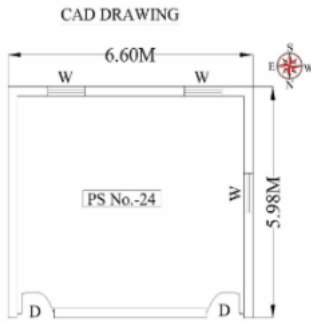

নির্বাচক নিবন্ধন আধিকারিকের স্বাক্ষর

Nazri Naksha

Google Map View

Polling Station Building Front View

Polling Station Front View

Cad View

Key MAP View

1 নাম : টুকটুকি খাতুন পিতার নাম: দুলাল সেখ বাড়ির নং : n0108 বয়স : 32 লিঙ্গ : মহিলা	RSR1614163 ফটো উপলব্ধ	2 নাম : ফেনসী বেগম স্বামীর নাম: দুলাল বাড়ির নং : n0108 বয়স : 60 লিঙ্গ : মহিলা	WB/42/291/603444 ফটো উপলব্ধ	3 নাম : ডলি বিবি স্বামীর নাম: মুর্শেদ বাড়ির নং : n0110 বয়স : 68 লিঙ্গ : মহিলা	WB/42/291/603742 ফটো উপলব্ধ
4 নাম : মিনাকী বিবি স্বামীর নাম: আফজোল সেখ বাড়ির নং : n0108 বয়স : 32 লিঙ্গ : মহিলা	RSR1614296 ফটো উপলব্ধ	5 নাম : আফজোল সেখ পিতার নাম: দুলাল সেখ বাড়ির নং : n0108 বয়স : 36 লিঙ্গ : পুরুষ	RSR1098482 ফটো উপলব্ধ	6 নাম : নূরজাহান বিবি স্বামীর নাম: আব্দুলজলিল বাড়ির নং : n0106 বয়স : 72 লিঙ্গ : মহিলা	RSR2180321 ফটো উপলব্ধ
7 নাম : সেলিম সেখ পিতার নাম: গাফফার সেখ বাড়ির নং : এন0119 বয়স : 52 লিঙ্গ : পুরুষ	CBF2814697 ফটো উপলব্ধ	8 নাম : রাফিউল্লাহ বিবি স্বামীর নাম: সেলিম সেখ বাড়ির নং : এন0119 বয়স : 48 লিঙ্গ : মহিলা	CBF2814689 ফটো উপলব্ধ	9 নাম : রফিউল ইসলাম পিতার নাম: আনসার সেখ বাড়ির নং : এন0119 বয়স : 44 লিঙ্গ : পুরুষ	CBF1775642 ফটো উপলব্ধ
10 নাম : নজেরা বিবি স্বামীর নাম: জহির বাড়ির নং : n0100 বয়স : 59 লিঙ্গ : মহিলা	WB/42/291/603105 ফটো উপলব্ধ	11 নাম : নাজির সেখ পিতার নাম: জহির সেখ বাড়ির নং : n0100 বয়স : 41 লিঙ্গ : পুরুষ	RSR1160498 ফটো উপলব্ধ	12 নাম : জহির সেখ পিতার নাম: আমিরজান সেখ বাড়ির নং : n0100 বয়স : 64 লিঙ্গ : পুরুষ	WB/42/291/603003 ফটো উপলব্ধ
13 নাম : সানোয়ারা বিবি পিতার নাম: মোফেজ বাড়ির নং : n0092 বয়স : 63 লিঙ্গ : মহিলা	WB/42/291/603705 ফটো উপলব্ধ	14 নাম : মনিয়ারা বেগম স্বামীর নাম: মোসলেম বাড়ির নং : n0089 বয়স : 48 লিঙ্গ : মহিলা	CBF1765593 ফটো উপলব্ধ	15 নাম : হাজেরা বিবি স্বামীর নাম: রেজাউল সেখ বাড়ির নং : n0087 বয়স : 39 লিঙ্গ : মহিলা	RSR1160936 ফটো উপলব্ধ
16 নাম : রেজাউল সেখ পিতার নাম: একতার সেখ বাড়ির নং : n0087 বয়স : 41 লিঙ্গ : পুরুষ	RSR1160944 ফটো উপলব্ধ	17 নাম : জেলেকা বিবি স্বামীর নাম: একতার বাড়ির নং : n0087 বয়স : 62 লিঙ্গ : মহিলা	WB/42/291/603641 ফটো উপলব্ধ	18 নাম : মীর মোহাম্মদ মাসুদ পিতার নাম: শুকুর মহম্মদ বাড়ির নং : n0084 বয়স : 51 লিঙ্গ : পুরুষ	CBF1773068 ফটো উপলব্ধ
19 নাম : কেনিজ খাতুন পিতার নাম: মীর সফিউল ইসলাম বাড়ির নং : n0082 বয়স : 35 লিঙ্গ : মহিলা	RSR1160738 ফটো উপলব্ধ	20 নাম : ফরিদা বিবি স্বামীর নাম: সফিউল ইসলাম বাড়ির নং : n0082 বয়স : 56 লিঙ্গ : মহিলা	WB/42/291/603565 ফটো উপলব্ধ	21 নাম : সামমা বিবি স্বামীর নাম: বাবর আলি বাড়ির নং : n0080 বয়স : 34 লিঙ্গ : মহিলা	RSR1160670 ফটো উপলব্ধ
22 নাম : সিতারা বিবি স্বামীর নাম: নূর মহম্মদ বাড়ির নং : n0080 বয়স : 62 লিঙ্গ : মহিলা	RSR2180354 ফটো উপলব্ধ	23 নাম : হাসনহারা বিবি স্বামীর নাম: খলিলসেখ বাড়ির নং : n0079 বয়স : 75 লিঙ্গ : মহিলা	WB/42/291/603201 ফটো উপলব্ধ	24 নাম : সাহিদা বেগম স্বামীর নাম: মহঃ সোহেল ইকবাল বাড়ির নং : n0078 বয়স : 36 লিঙ্গ : মহিলা	RSR1098474 ফটো উপলব্ধ
25 নাম : সোহেলইকবাল মহম্মদ পিতার নাম: জামালহোসেন মহম্মদ বাড়ির নং : n0078 বয়স : 52 লিঙ্গ : পুরুষ	WB/42/291/603456 ফটো উপলব্ধ	26 নাম : ফতেমা বিবি স্বামীর নাম: সফিমহম্মদ বাড়ির নং : n0006 বয়স : 78 লিঙ্গ : মহিলা	WB/42/291/603304 ফটো উপলব্ধ	27 নাম : সৈয়দনাসিরুদ্দীন রহমান পিতার নাম: ফজল রহমান বাড়ির নং : n0005 বয়স : 43 লিঙ্গ : পুরুষ	CBF2637825 ফটো উপলব্ধ
28 নাম : ফরিদা বিবি স্বামীর নাম: হাসিল সেখ বাড়ির নং : এন0099 বয়স : 43 লিঙ্গ : মহিলা	CBF2635100 ফটো উপলব্ধ	29 নাম : পদ্মা কোনাই স্বামীর নাম: শিবশঙ্কর কোনাই বাড়ির নং : n0172 বয়স : 32 লিঙ্গ : মহিলা	RSR1613975 ফটো উপলব্ধ	30 নাম : খায়রুন বিবি স্বামীর নাম: হাফিজুর রহমান বাড়ির নং : n0171 বয়স : 34 লিঙ্গ : মহিলা	RSR1424084 ফটো উপলব্ধ