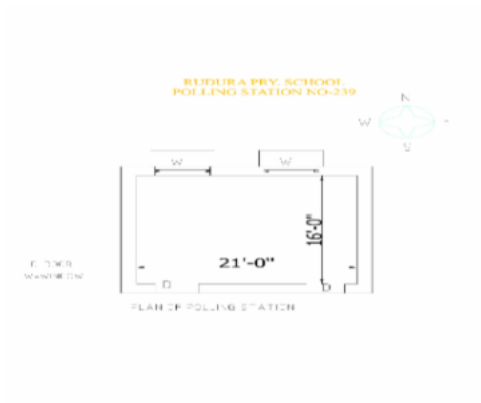

নির্বাচক নিবন্ধন আধিকারিকের স্বাক্ষর

Nazri Naksha

Google Map View

Polling Station Building Front View

Polling Station Front View

Cad View

Key MAP View

1 নাম : মহসীনা খাতুন পিতার নাম : মুহাম্মদ মহসীন খান বাড়ির নং : n0051 বয়স : 37 লিঙ্গ : মহিলা	RSR1250836 ফটো উপলব্ধ	2 নাম : মিনার বিবি স্বামীর নাম : মিরাজ খান বাড়ির নং : n0051 বয়স : 47 লিঙ্গ : মহিলা	LPP1417021 ফটো উপলব্ধ	3 নাম : মিরাজ খাঁ পিতার নাম : মহসীন খাঁ বাড়ির নং : n0051 বয়স : 49 লিঙ্গ : পুরুষ	WB/41/290/354242 ফটো উপলব্ধ
4 নাম : হাফিজা বিবি স্বামীর নাম : মহঃ মহসীন খাঁ বাড়ির নং : n0051 বয়স : 66 লিঙ্গ : মহিলা	WB/41/290/354322 ফটো উপলব্ধ	5 নাম : আয়েশা খাতুন পিতার নাম : মজফর খাঁ বাড়ির নং : n0049 বয়স : 36 লিঙ্গ : মহিলা	RSR1138395 ফটো উপলব্ধ	6 নাম : সেহেরুননেসা বিবি স্বামীর নাম : মাজুম খাঁ বাড়ির নং : n0049 বয়স : 44 লিঙ্গ : মহিলা	RSR1594191 ফটো উপলব্ধ
7 নাম : বুল্কি বিবি স্বামীর নাম : সাহায্যদ খাঁন বাড়ির নং : n0043 বয়স : 30 লিঙ্গ : মহিলা	RSR1594183 ফটো উপলব্ধ	8 নাম : সাহায্যদ খাঁন মায়ের নাম : খায়রুন বিবি বাড়ির নং : n0043 বয়স : 42 লিঙ্গ : পুরুষ	LPP2113561 ফটো উপলব্ধ	9 নাম : খায়রুন বিবি স্বামীর নাম : সাহাদত খাঁ বাড়ির নং : n0043 বয়স : 78 লিঙ্গ : মহিলা	WB/41/290/354056 ফটো উপলব্ধ
10 নাম : রমেশা বিবি পিতার নাম : গণি খাঁ বাড়ির নং : n0038 বয়স : 67 লিঙ্গ : মহিলা	WB/41/290/354281 ফটো উপলব্ধ	11 নাম : ইয়ারুননেসা বিবি স্বামীর নাম : আলীদিল বাহার খাঁন বাড়ির নং : n0029 বয়স : 34 লিঙ্গ : মহিলা	RSR1659572 ফটো উপলব্ধ	12 নাম : হামিদা বিবি স্বামীর নাম : ইয়ার মহম্মদ খাঁ বাড়ির নং : n0029 বয়স : 43 লিঙ্গ : মহিলা	LPP2374668 ফটো উপলব্ধ
13 নাম : মুরসিদা বিবি স্বামীর নাম : নুরমহমদ খাঁ বাড়ির নং : n0029 বয়স : 50 লিঙ্গ : মহিলা	WB/41/290/354386 ফটো উপলব্ধ	14 নাম : ইয়ারমহমদ খাঁ পিতার নাম : ওহাব খাঁ বাড়ির নং : n0029 বয়স : 50 লিঙ্গ : পুরুষ	WB/41/290/354393 ফটো উপলব্ধ	15 নাম : নুর মহম্মদ খাঁ পিতার নাম : ওহাব খাঁ বাড়ির নং : n0029 বয়স : 55 লিঙ্গ : পুরুষ	WB/41/290/354394 ফটো উপলব্ধ
16 নাম : আলীদিল বাহার খাঁন মায়ের নাম : কুলসুম বিবি বাড়ির নং : n0029 বয়স : 40 লিঙ্গ : পুরুষ	LPP2374528 ফটো উপলব্ধ	17 নাম : কুলসুম বিবি স্বামীর নাম : ওহাব খাঁ বাড়ির নং : n0029 বয়স : 83 লিঙ্গ : মহিলা	WB/41/290/354381 ফটো উপলব্ধ	18 নাম : রফিক খাঁ পিতার নাম : ফুরু খাঁ বাড়ির নং : n0028 বয়স : 55 লিঙ্গ : পুরুষ	WB/41/290/354384 ফটো উপলব্ধ
19 নাম : ফরিদ খাঁ পিতার নাম : ফুরু খাঁ বাড়ির নং : n0028 বয়স : 58 লিঙ্গ : পুরুষ	WB/41/290/354352 ফটো উপলব্ধ	20 নাম : সৌমিত্র দাস পিতার নাম : গুরুপদ দাস বাড়ির নং : n0136 বয়স : 39 লিঙ্গ : পুরুষ	LPP2375020 ফটো উপলব্ধ	21 নাম : মিনারকলি বিবি স্বামীর নাম : মনি সেখ বাড়ির নং : n0074 বয়স : 38 লিঙ্গ : মহিলা	RSR1138437 ফটো উপলব্ধ
22 নাম : সমীর সেখ পিতার নাম : জালাল সেখ বাড়ির নং : n0004 বয়স : 45 লিঙ্গ : পুরুষ	LPP1417609 ফটো উপলব্ধ	23 নাম : রহিম সেখ পিতার নাম : রোমজান সেখ বাড়ির নং : n0008 বয়স : 40 লিঙ্গ : পুরুষ	LPP2239309 ফটো উপলব্ধ	24 নাম : খুদি বিবি পিতার নাম : শাহজান সেখ বাড়ির নং : n0077 বয়স : 62 লিঙ্গ : মহিলা	WB/41/290/354278 ফটো উপলব্ধ
25 নাম : নুরনাহার বিবি স্বামীর নাম : জয়নাল সেখ বাড়ির নং : n0077 বয়স : 57 লিঙ্গ : মহিলা	LPP1417633 ফটো উপলব্ধ	26 নাম : জয়নাল সেখ পিতার নাম : রুইসেখ বাড়ির নং : n0077 বয়স : 66 লিঙ্গ : পুরুষ	RSR1259944 ফটো উপলব্ধ	27 নাম : হামেদা বিবি স্বামীর নাম : রসিদ খাঁ বাড়ির নং : n0069 বয়স : 62 লিঙ্গ : মহিলা	WB/41/290/354387 ফটো উপলব্ধ
28 নাম : আরমান খাঁ পিতার নাম : রসিদ খাঁ বাড়ির নং : n0069 বয়স : 44 লিঙ্গ : পুরুষ	LPP2113538 ফটো উপলব্ধ	29 নাম : সোনা বিবি স্বামীর নাম : আরমান খান বাড়ির নং : n0069 বয়স : 30 লিঙ্গ : মহিলা	RSR1594241 ফটো উপলব্ধ	30 নাম : নেহারজান বিবি স্বামীর নাম : হালিম খাঁ বাড়ির নং : n0026 বয়স : 67 লিঙ্গ : মহিলা	LPP0613182 ফটো উপলব্ধ