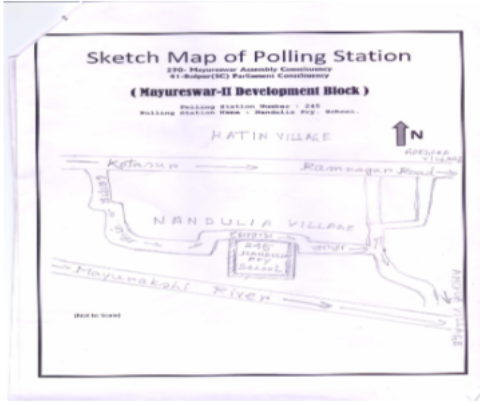

Nazri Naksha