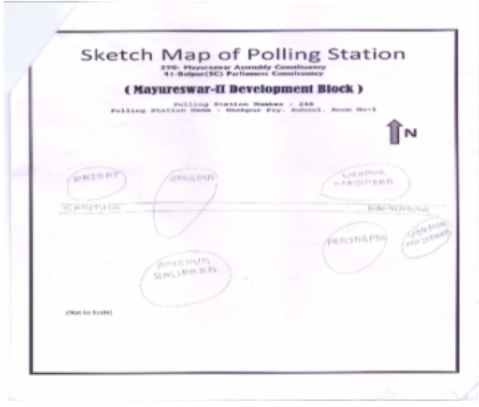

Nazri Naksha