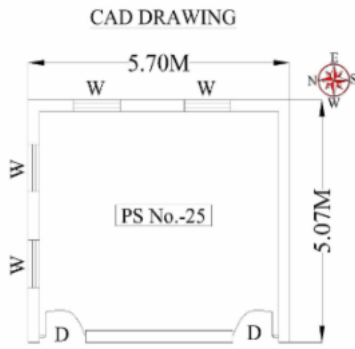

নির্বাচক নিবন্ধন আধিকারিকের স্বাক্ষর

Nazri Naksha

Google Map View

Polling Station Building Front View

Polling Station Front View

Cad View

Key MAP View

1 নাম : পৌরাজ মন্ডল পিতার নাম : শক্তিপদ মন্ডল বাড়ির নং : n0057 বয়স : 59 লিঙ্গ : পুরুষ	WB/42/291/603200	2 নাম : নির্মল মণ্ডল পিতার নাম : জীতেন মণ্ডল বাড়ির নং : n0057 বয়স : 37 লিঙ্গ : পুরুষ	CBF2879708	3 নাম : সাগরী লেট স্বামীর নাম : হেমন্ত লেট বাড়ির নং : n0204 বয়স : 37 লিঙ্গ : মহিলা	RSR1098326
4 নাম : রাজলক্ষী মন্ডল স্বামীর নাম : জিতেনকুমার মন্ডল বাড়ির নং : n0057 বয়স : 65 লিঙ্গ : মহিলা	RSR2031292	5 নাম : লক্ষী শর্মা পিতার নাম : অশোক শর্মা বাড়ির নং : এন0121 বয়স : 30 লিঙ্গ : মহিলা	RSR1567437	6 নাম : পার্থ আদিত্য পিতার নাম : ভূপতি আদিত্য বাড়ির নং : n0205 বয়স : 42 লিঙ্গ : পুরুষ	CBF2637601
7 নাম : দেবব্রত আদিত্য পিতার নাম : পার্থ আদিত্য বাড়ির নং : মল্লারপুর বয়স : 20 লিঙ্গ : পুরুষ	RSR2390417	8 নাম : সোনালী আদিত্য স্বামীর নাম : পার্থ আদিত্য বাড়ির নং : n0206 বয়স : 39 লিঙ্গ : মহিলা	CBF2711802	9 নাম : সরমা আদিত্য স্বামীর নাম : ভূপতি আদিত্য বাড়ির নং : n0008 বয়স : 78 লিঙ্গ : মহিলা	WB/42/291/603149
10 নাম : বিশ্বনাথ আদিত্য পিতার নাম : ভূপতি আদিত্য বাড়ির নং : n0008 বয়স : 36 লিঙ্গ : পুরুষ	RSR0091124	11 নাম : সনাতন আদিত্য পিতার নাম : উকিল আদিত্য বাড়ির নং : n0042 বয়স : 70 লিঙ্গ : পুরুষ	WB/42/291/603332	12 নাম : ধানু আদিত্য স্বামীর নাম : সনাতন আদিত্য বাড়ির নং : n0042 বয়স : 62 লিঙ্গ : মহিলা	WB/42/291/603182
13 নাম : পূজা আদিত্য স্বামীর নাম : বিশ্বনাথ আদিত্য বাড়ির নং : n0192 বয়স : 28 লিঙ্গ : মহিলা	RSR1750777	14 নাম : কণিকা কাহার স্বামীর নাম : রাধাশ্যাম কাহার বাড়ির নং : n0196 বয়স : 31 লিঙ্গ : মহিলা	RSR1750819	15 নাম : হাসি কাহার স্বামীর নাম : সুশিল কাহার বাড়ির নং : n0197 বয়স : 33 লিঙ্গ : মহিলা	RSR1750827
16 নাম : গয়ারানী কাহার স্বামীর নাম : যাদব কাহার বাড়ির নং : n0001 বয়স : 62 লিঙ্গ : মহিলা	WB/42/291/603314	17 নাম : রাধেশ্যাম কাহার পিতার নাম : যাদব কাহার বাড়ির নং : n0001 বয়স : 43 লিঙ্গ : পুরুষ	CBF2638492	18 নাম : গোবিন্দ কাহার পিতার নাম : যাদব কাহার বাড়ির নং : n0001 বয়স : 37 লিঙ্গ : পুরুষ	RSR1424423
19 নাম : সন্ধ্যা কাহার স্বামীর নাম : সনাতন কাহার বাড়ির নং : n0002 বয়স : 60 লিঙ্গ : মহিলা	CBF2638500	20 নাম : আশা কাহার স্বামীর নাম : সনাতন কাহার বাড়ির নং : n0002 বয়স : 49 লিঙ্গ : মহিলা	RSR1098532	21 নাম : নিতাই কাহার পিতার নাম : সনাতন কাহার বাড়ির নং : n0002 বয়স : 41 লিঙ্গ : পুরুষ	CBF2879625
22 নাম : হরি কাহার পিতার নাম : সনাতন কাহার বাড়ির নং : n0002 বয়স : 39 লিঙ্গ : পুরুষ	CBF2879617	23 নাম : চানু কাহার স্বামীর নাম : হরি কাহার বাড়ির নং : n0002 বয়স : 33 লিঙ্গ : মহিলা	RSR1614387	24 নাম : লক্ষণ কাহার পিতার নাম : যাদব কাহার বাড়ির নং : n0003 বয়স : 58 লিঙ্গ : পুরুষ	WB/42/291/603754
25 নাম : পাগল কাহার পিতার নাম : লক্ষণ কাহার বাড়ির নং : n0003 বয়স : 32 লিঙ্গ : পুরুষ	RSR1424126	26 নাম : শ্যামলী কাহার স্বামীর নাম : মানিক কাহার বাড়ির নং : n0003 বয়স : 58 লিঙ্গ : মহিলা	WB/42/291/603218	27 নাম : শ্যামলী কাহার স্বামীর নাম : লক্ষণ কাহার বাড়ির নং : n0003 বয়স : 52 লিঙ্গ : মহিলা	WB/42/291/603756
28 নাম : সাহেব কাহার পিতার নাম : লক্ষণ কাহার বাড়ির নং : n0003 বয়স : 31 লিঙ্গ : পুরুষ	RSR1614452	29 নাম : রামপ্রসাদ কাহার পিতার নাম : সাধন কাহার বাড়ির নং : n0004 বয়স : 45 লিঙ্গ : পুরুষ	CBF1830397	30 নাম : লক্ষীরানী কাহার স্বামীর নাম : কালিপদ কাহার বাড়ির নং : n0006 বয়স : 67 লিঙ্গ : মহিলা	WB/42/291/603078