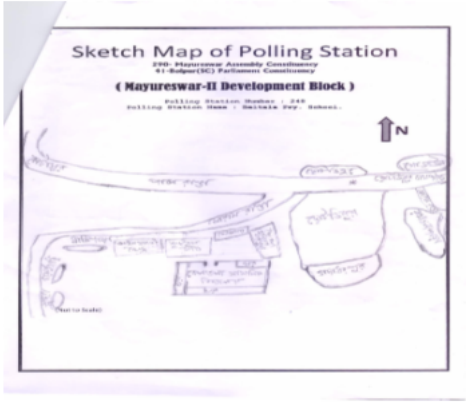

## নির্বাচক তালিকা 2026 S25 পশ্চিমবঙ্গ

বিধানসভা নির্বাচনক্ষেত্রের নং, নাম ও সংরক্ষণের স্থিতি : 290 - ময়ূরেশ্বর (সাধারণ)		অংশ নং : 250			
বিধানসভা নির্বাচনক্ষেত্রটি যে লোকসভা নির্বাচনক্ষেত্রের / ক্ষেত্রসমূহের অন্তর্ভুক্ত তার নং, নাম ও সংরক্ষণ স্থিতি : 41 - বোলপুর (তপশীলি জাতি)					
1. সংশোধনের পূর্ণ বিবরণ					
সংশোধনের বৎসর :	2026	নির্বাচক তালিকার পরিচিতি :			
ভিত্তি তারিখ :	01-01-2026	বিশেষ নিবিড় সংশোধনী ২০২৬-এর চূড়ান্ত ভোটার তালিকা			
সংশোধনের প্রকৃতি :	বিশেষ নিবিড় সংশোধনী 2026				
প্রকাশনার তারিখ :	28-02-2026				
2. অংশ ও নির্বাচনী এলাকার পূর্ণ বিবরণ :					
অংশের ভাগ নং ও নাম :					
1-গ্রাম-বারুইগাছি					
2-গ্রাম-সুন্দরা					
3-গ্রাম-গদাধরপুর					
4-গ্রাম-ছোটডিবুর					
	প্রধান শহর/গ্রাম	: বারুইগাছি			
	ওয়ার্ড	:			
	থানা	: ময়ূরেশ্বর			
	গ্রাম পঞ্চায়েত	: ষাটপলসা			
	ব্লক	: ময়ূরেশ্বর-2			
	মহকুমা	: রামপুরহাট			
	জেলা	: বীরভূম			
	পিন	: 731234			
3. ভোট গ্রহন কেন্দ্রের পূর্ণ বিবরণ :					
ভোট গ্রহন কেন্দ্রের নং, নাম :	ভোট গ্রহন কেন্দ্রের শ্রেণী :		গ্রামীণ		
250 - বেলতলা জুনিয়র বেসিক স্কুল	এই অংশে সহায়ক ভোটগ্রহন কেন্দ্রের সংখ্যা		0		
ভোট গ্রহন কেন্দ্রের ঠিকানা :	:				
বেলতলা জুনিয়র বেসিক স্কুল, -, ছোটডিবুর					
4. নির্বাচকের সংখ্যা :					
প্রথম ক্রমিক নং	শেষ ক্রমিক নং	মোট সংখ্যা			
		পুরুষ	মহিলা	তৃতীয় লিঙ্গ	মোট
1	1096	554	542	0	1096

নির্বাচক নিবন্ধন আধিকারিকের স্বাক্ষর

Nazri Naksha

Google Map View

Polling Station Building Front View

Polling Station Front View

Cad View

Key MAP View

বিধানসভা নির্বাচনক্ষেত্রের নং, নাম : 290-ময়ূরেশ্বর  
ভাগ নং, নাম : 1-গ্রাম-বারুইগাছি