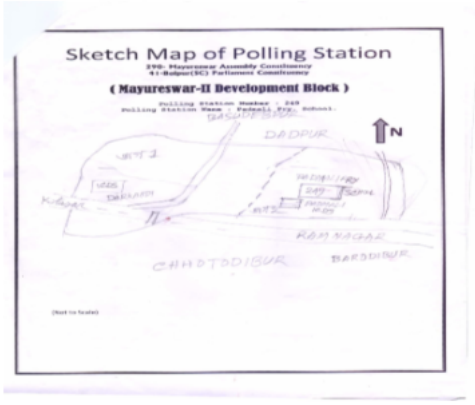

Nazri Naksha