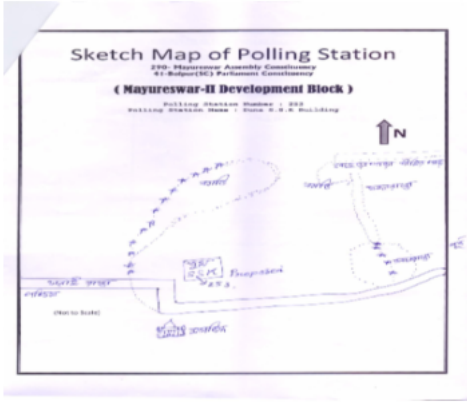

নির্বাচক নিবন্ধন আধিকারিকের স্বাক্ষর

Nazri Naksha

Google Map View

Polling Station Building Front View

Polling Station Front View

Cad View

Key MAP View

বিধানসভা নির্বাচনক্ষেত্রের নং, নাম : 290-ময়ূরেশ্বর  
ভাগ নং, নাম : 1-গ্রাম-দুনা (মধ্য পাড়া)