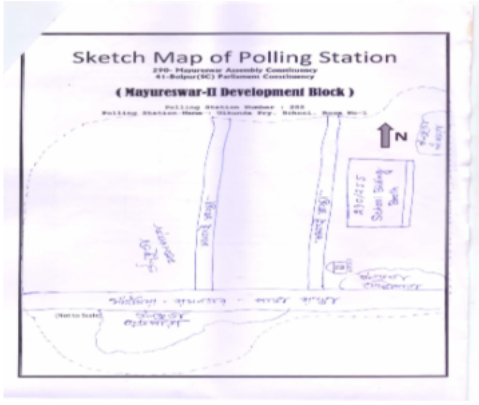

নির্বাচক নিবন্ধন আধিকারিকের স্বাক্ষর

Nazri Naksha

Google Map View

Polling Station Building Front View

Polling Station Front View

Cad View

Key MAP View

বিধানসভা নির্বাচনক্ষেত্রের নং, নাম : 290-ময়ূরেশ্বর
ভাগ নং, নাম : 1-গ্রাম-উলকুন্ডা (পূর্বপাড়া)