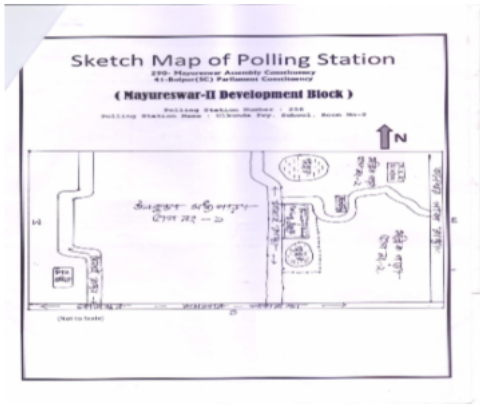

নির্বাচক নিবন্ধন আধিকারিকের স্বাক্ষর

Nazri Naksha

Google Map View

Polling Station Building Front View

Polling Station Front View

Cad View

Key MAP View

বিধানসভা নির্বাচনক্ষেত্রের নং, নাম : 290-ময়ূরেশ্বর  
ভাগ নং, নাম : 1-গ্রাম-উলকুন্ডা (মধ্যপাড়া)