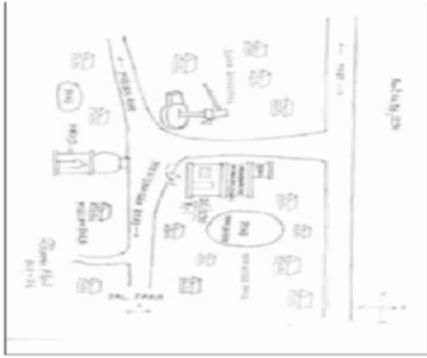

Nazri Naksha