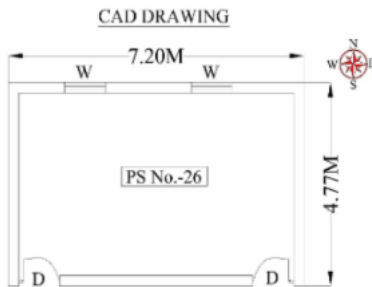

নির্বাচক নিবন্ধন আধিকারিকের স্বাক্ষর

Nazri Naksha

Google Map View

Polling Station Building Front View

Polling Station Front View

Cad View

Key MAP View

1 নাম : গোলাম মোস্তফা পিতার নাম: রব্ব সেখ বাড়ির নং : n0036 বয়স : 37 লিঙ্গ : পুরুষ	RSR1098755 ফটো উপলব্ধ	2 নাম : সাদেমুন বিবি স্বামীর নাম: রব্ব বাড়ির নং : n0036 বয়স : 56 লিঙ্গ : মহিলা	CBF1769017 ফটো উপলব্ধ	3 নাম : রসিদা বিবি স্বামীর নাম: সেখ মহম্মদ বাড়ির নং : n0033 বয়স : 46 লিঙ্গ : মহিলা	CBF1057363 ফটো উপলব্ধ
4 নাম : মদিনা বিবি স্বামীর নাম: আলেক সেখ বাড়ির নং : n0033 বয়স : 40 লিঙ্গ : মহিলা	RSR1098748 ফটো উপলব্ধ	5 নাম : আফাউ সেখ পিতার নাম: আশমহম্মদ সেখ বাড়ির নং : n0033 বয়স : 49 লিঙ্গ : পুরুষ	CBF1769728 ফটো উপলব্ধ	6 নাম : সেখ মহম্মদ পিতার নাম: সেখ আসমহম্মদ বাড়ির নং : n0033 বয়স : 52 লিঙ্গ : পুরুষ	RSR1614569 ফটো উপলব্ধ
7 নাম : মুনসাদ আলি পিতার নাম: আলেক সেখ বাড়ির নং : n0030 বয়স : 37 লিঙ্গ : পুরুষ	RSR1098847 ফটো উপলব্ধ	8 নাম : রুনি বিবি স্বামীর নাম: নওসাদ সেখ বাড়ির নং : n0030 বয়স : 38 লিঙ্গ : মহিলা	RSR1162122 ফটো উপলব্ধ	9 নাম : জানসার আলী পিতার নাম: আলেক সেখ বাড়ির নং : n0030 বয়স : 43 লিঙ্গ : পুরুষ	CBF2640175 ফটো উপলব্ধ
10 নাম : ফরিদা বিবি স্বামীর নাম: মৃত আলিম বাড়ির নং : n0030 বয়স : 54 লিঙ্গ : মহিলা	RSR1614536 ফটো উপলব্ধ	11 নাম : নাজেরা বিবি স্বামীর নাম: আলেক বাড়ির নং : n0030 বয়স : 76 লিঙ্গ : মহিলা	CBF1768902 ফটো উপলব্ধ	12 নাম : পানসি বিবি পিতার নাম: জিগোর সেখ বাড়ির নং : n0028 বয়স : 47 লিঙ্গ : মহিলা	RSR1098672 ফটো উপলব্ধ
13 নাম : আসেমা বিবি স্বামীর নাম: আনারুল বাড়ির নং : n0028 বয়স : 51 লিঙ্গ : মহিলা	CBF1768894 ফটো উপলব্ধ	14 নাম : নুরজাহান বিবি স্বামীর নাম: জিগর বাড়ির নং : n0028 বয়স : 65 লিঙ্গ : মহিলা	CBF1769116 ফটো উপলব্ধ	15 নাম : সুবিতা বিবি স্বামীর নাম: মনিরুল সেখ বাড়ির নং : n0034 বয়স : 37 লিঙ্গ : মহিলা	CBF2926954 ফটো উপলব্ধ
16 নাম : চশমেহারা বিবি স্বামীর নাম: আনসার সেখ বাড়ির নং : n0034 বয়স : 46 লিঙ্গ : মহিলা	CBF2640076 ফটো উপলব্ধ	17 নাম : বেলী বিবি স্বামীর নাম: টনিক সেখ বাড়ির নং : n0034 বয়স : 39 লিঙ্গ : মহিলা	RSR1265784 ফটো উপলব্ধ	18 নাম : টনিক সেখ পিতার নাম: আয়ুব সেখ বাড়ির নং : n0034 বয়স : 51 লিঙ্গ : পুরুষ	CBF1767524 ফটো উপলব্ধ
19 নাম : হাসিরুদ্দিন সেখ পিতার নাম: সাহাজামাল সেখ বাড়ির নং : n0029 বয়স : 29 লিঙ্গ : পুরুষ	RSR1614551 ফটো উপলব্ধ	20 নাম : সাহেবা বেগম স্বামীর নাম: ভাদু বাড়ির নং : n0029 বয়স : 47 লিঙ্গ : মহিলা	CBF1769181 ফটো উপলব্ধ	21 নাম : আফরোজা বিবি স্বামীর নাম: শাহজামাল বাড়ির নং : n0029 বয়স : 60 লিঙ্গ : মহিলা	CBF1768662 ফটো উপলব্ধ
22 নাম : চামেলী বিবি স্বামীর নাম: জাফর বাড়ির নং : n0026 বয়স : 49 লিঙ্গ : মহিলা	CBF1768464 ফটো উপলব্ধ	23 নাম : বিমলা বিবি স্বামীর নাম: নফর সেখ বাড়ির নং : n0026 বয়স : 38 লিঙ্গ : মহিলা	CBF2926921 ফটো উপলব্ধ	24 নাম : বিদ্যাৎ সেখ পিতার নাম: কদম্বরসুল বাড়ির নং : n0043 বয়স : 37 লিঙ্গ : পুরুষ	RSR0094813 ফটো উপলব্ধ
25 নাম : পাখিজা বিবি স্বামীর নাম: মনিরুদ্দিন সেখ বাড়ির নং : n0043 বয়স : 38 লিঙ্গ : মহিলা	RSR1162296 ফটো উপলব্ধ	26 নাম : সেখ হাকিয়া বিবি স্বামীর নাম: কদম্বরসুল বাড়ির নং : n0043 বয়স : 60 লিঙ্গ : মহিলা	CBF1769520 ফটো উপলব্ধ	27 নাম : নাসিরউদ্দিন সেখ পিতার নাম: আব্দুল রসিদ সেখ বাড়ির নং : n0043 বয়স : 53 লিঙ্গ : পুরুষ	CBF1768373 ফটো উপলব্ধ
28 নাম : বেলিয়ারা বিবি স্বামীর নাম: ইদ্রিশ বাড়ির নং : n0012 বয়স : 60 লিঙ্গ : মহিলা	CBF1768399 ফটো উপলব্ধ	29 নাম : সাহেব সেখ পিতার নাম: আনারুল সেখ বাড়ির নং : n0024 বয়স : 29 লিঙ্গ : পুরুষ	RSR1674779 ফটো উপলব্ধ	30 নাম : তৈয়মুর হোসেন সেখ পিতার নাম: মানিক সেখ বাড়ির নং : n0012 বয়স : 32 লিঙ্গ : পুরুষ	RSR1674761 ফটো উপলব্ধ