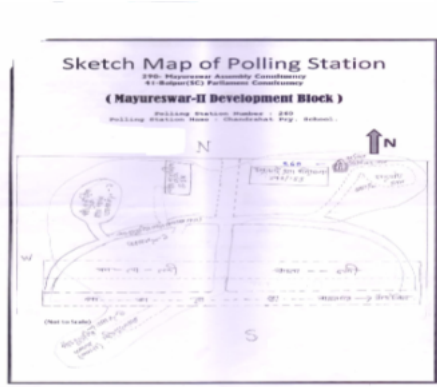

Nazri Naksha